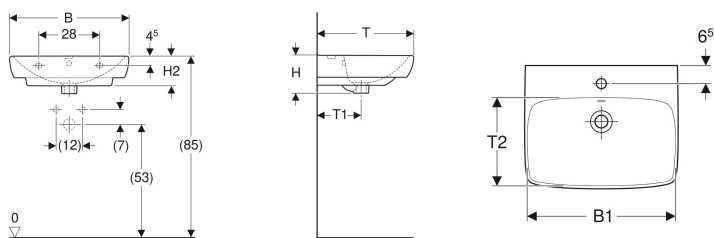

Geberit Selnova Square mosdó

Példaábra

Tulajdonságok

- Szifontakaróval kombinálható
- Mosdólábbal kombinálható

Műszaki adatok

Alapanyag

Szsaniterkerámia

Cikksz.	Szín / fe lület	Csapfu rat	Túlfolyó	B	B1	Mosdó alatti szekrény szélesség	H	H1	H2	H3	T	T1	T2
500.290.01.1	Fehér	Középen	Látható	55 cm	47.5 cm	46.4 cm	17 cm	83 cm	14 cm	78.5 cm	44 cm	20 cm	29 cm
500.291.01.1	Fehér	Nélkül	Látható	55 cm	47.5 cm	46.4 cm	17 cm	83 cm	14 cm	78.5 cm	44 cm	20 cm	29 cm
500.300.01.1	Fehér	Középen	Látható	60 cm	54.5 cm	49.3 cm	18 cm	85 cm	14.5 cm	79.5 cm	46 cm	21 cm	30.5 cm
500.299.01.1	Fehér	Középen	Látható	65 cm	61 cm	54.4 cm	18 cm	85 cm	14.5 cm	79.5 cm	48 cm	21 cm	32 cm

Kiegészítők

- Geberit búraszifon mosdóhoz, hátsó kifolyású
- Geberit rögzítési anyag mosdóhoz

- Geberit Selnova Square mosdóláb kizárólag 55–60 cm-es mosdóasztalhoz
- Geberit Selnova mosdóláb kizárólag 65 cm-es mosdóasztalhoz