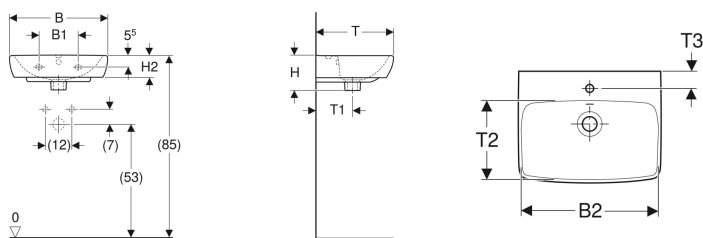

Geberit Selnova Square kézmosó

Példaábra

Tulajdonságok

- Szifontakaróval kombinálható
- Mosdólábbal kombinálható

Műszaki adatok

Alapanyag

Szsaniterkerámia

Cikksz.	Szín / fe lület	Csapfu rat	Túlfó lyó	B	B1	B2	Mosdó alatti szek rény szélesség	H	H1	H2	H3	T	T1	T2	T3
500.322.01.1	Fehér	Középen	Látható	45 cm	18 cm	40 cm	37.6 cm	16 cm	83 cm	10 cm	77.5 cm	35 cm	18 cm	21.5 cm	5.5 cm
500.310.01.1	Fehér	Középen	Látható	50 cm	23 cm	44.5 cm	41.8 cm	17 cm	83.5 cm	10 cm	78 cm	42 cm	20 cm	27.5 cm	6 cm
500.301.01.1	Fehér	Nélkül	Látható	50 cm	23 cm	44.5 cm	41.8 cm	17 cm	83.5 cm	10 cm	78 cm	42 cm	20 cm	27.5 cm	- cm

Kiegészítők

- Geberit búraszifon mosdóhoz, hátsó kifolyású
- Geberit rögzítési anyag kézmosóhoz

- Geberit Selnova Square szifontakaró kizárólag 45 cm-es kézmosóhoz
- Geberit Selnova szifontakaró kizárólag 50 cm-es kézmosóhoz