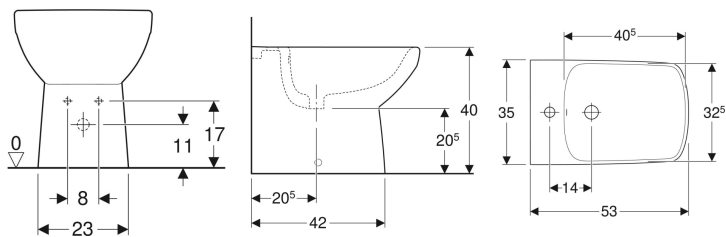

Geberit Selnova Square álló bidé, falhoz illeszkedő, részben zárt forma

Példaábra

Tulajdonságok

- Falhoz illeszkedő

- Talpon álló
- Rejtett vízcsatlakozás
- Részben zárt kivitel
- Rejtett rögzítés

Szállítási terjedelem

- Rögzítőanyag

Kiegészítőleg rendelhető

- Csőszifon

| Cikksz. | Szín / felület | Túlfolyó | B | H | T | |
|--------------|----------------|----------|-------|-------|-------|----|
| 500.483.01.1 | Fehér | Látható | 35 cm | 40 cm | 53 cm | Új |