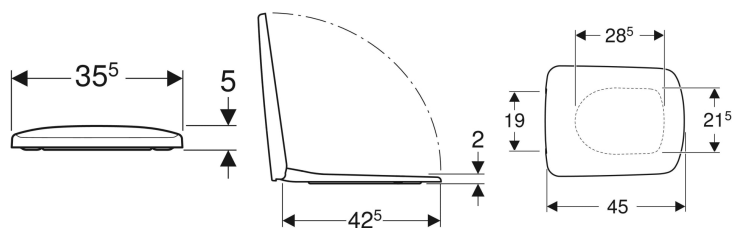

**Geberit Selnova Square WC-ülőke, rögzítés felülől**

Példaábra

- Wrap over WC-fedél

**Tulajdonságok**

- Duroplast fedél
- Szögletes design

**Műszaki adatok**

Alapanyag

Duroplast