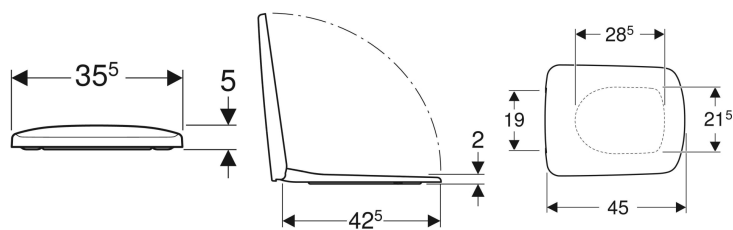

Geberit Selnova Square WC-ülőke rögzítés alulról

Példaábra

- Wrap over WC-fedél

Tulajdonságok

- Duroplast fedél
- Szögletes design

Műszaki adatok

Alapanyag

Duroplast