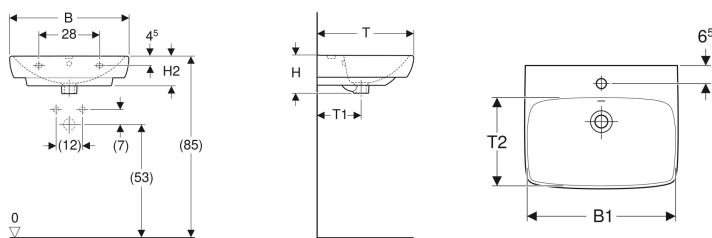

Geberit Selnova Square mosdó

Példaábra

Tulajdonságok

- Szifontakaróval kombinálható
- Mosdólábbal kombinálható

Műszaki adatok

Alapanyag

Szsaniterkerámia

Cikksz.	Szín / fe lület	Csapfu rat	Túlfolyó	B	B1	Mosdó alatti szekrény szélesség	H	H1	H2	H3	T	T1	T2
500.290.01.1	Fehér	Középen	Látható	55 cm	47.5 cm	46.4 cm	17 cm	83 cm	14 cm	78.5 cm	44 cm	20 cm	29 cm
500.291.01.1	Fehér	Nélkül	Látható	55 cm	47.5 cm	46.4 cm	17 cm	83 cm	14 cm	78.5 cm	44 cm	20 cm	29 cm
500.300.01.1	Fehér	Középen	Látható	60 cm	54.5 cm	49.3 cm	18 cm	85 cm	14.5 cm	79.5 cm	46 cm	21 cm	30.5 cm
500.299.01.1	Fehér	Középen	Látható	65 cm	61 cm	54.4 cm	18 cm	85 cm	14.5 cm	79.5 cm	48 cm	21 cm	32 cm

Kiegészítők

- Geberit búraszifon mosdóhoz, hátsó kifolyású
- Geberit rögzítési anyag mosdóhoz

- Geberit Selnova Square mosdóláb kizárólag 55–60 cm-es mosdóasztalhoz
- Geberit Selnova mosdóláb kizárólag 65 cm-es mosdóasztalhoz