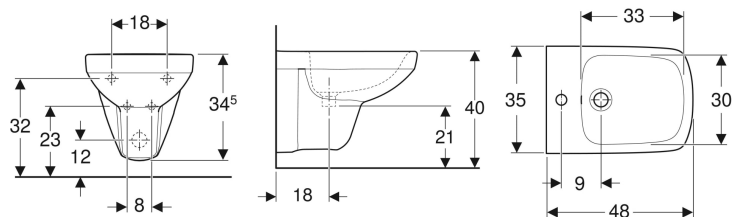

**Geberit Selnova Compact fali bidé, rövidített kivitel, szögletes dizájn**

Példaábra

**Alkalmazási célok**

- Egykaros csaptelepekhez flexibilis csővel

**Tulajdonságok**

- Falra szerelhető

- Rejtett vízcsatlakozás
- Rövidített kivitel

**Műszaki adatok**

Alapanyag

Szsaniterkerámia

Cikksz.	Szín / felület	Túlfolyó	B	H	T
500.272.01.1	Fehér	Látható	35 cm	34.5 cm	48 cm

**Kiegészítők**

- Geberit rögzítési anyag fali WC-hez és fali bidékhez