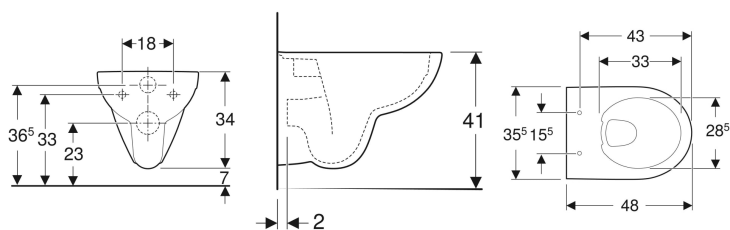

**Geberit Selnova Compact fali WC, mélyöblítésű, rövidített kivitel, Rimfree**

Példaábra

**Alkalmazási célok**

- Falsík alatti öblítőtartályokhoz
- Nyomó-öblítő szelephez

**Tulajdonságok**

- Falra szerelhető
- Mélyöblítésű WC

- Rimfree
- 1. típus, teljes mennyiség 6 / 5 l, EN 997 szerint
- 4.5 literrel öblít
- Rövidített kivitel

**Műszaki adatok**

Alapanyag | Szaniterkerámia

**Kiegészítőleg rendelhető**

- WC-ülőke

Cikksz.	Szín / felület	B	H	T	
500.349.01.1	Fehér	35.5 cm	34 cm	48 cm	Új