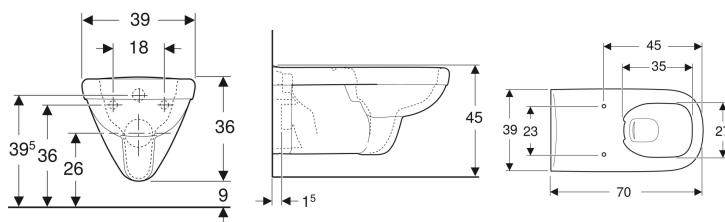

Geberit Selnova Comfort Square fali WC mélyöblítésű, hosszabb kivitel, Rimfree

Példaábra

Alkalmazási célok

- Falsík alatti öblítőtartályokhoz
- Nyomó-öblítő szelephez

Tulajdonságok

- Falra szerelhető
- Mélyöblítésű WC
- Rimfree

- 1. típus, teljes mennyiség 6 / 5 l, EN 997 szerint
- 4.5 literrel öblít
- Hosszabb kivitel
- Kerámiaperem befelé lejtéssel a WC-ülőke oldalirányú elcsúszása ellen
- Szögletes design

Műszaki adatok

Alapanyag

Szsaniterkerámia

Szállítási terjedelem

- Öblítőcső meghosszabbított

Kiegészítőleg rendelhető

- WC-ülőke

Cikksz.	Szín / felület	B	H	T
500.791.01.1	Fehér	39 cm	36 cm	70 cm

Kiegészítők

- Geberit rögzítési anyag fali WC-hez és fali bidékhez