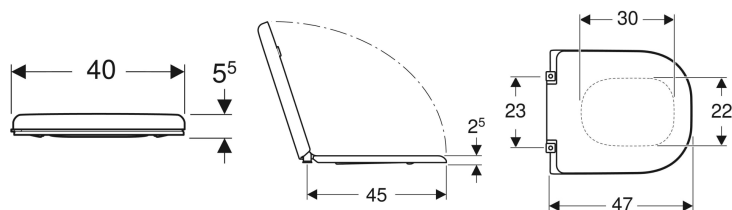

Geberit Selnova Comfort Square WC-ülőke akadálymentes, szögletes design, rögzítés alulról

Példaábra

Tulajdonságok

- Akadálymentes
- Rozsdamentes acél csuklópánttengely, átmenő
- Szögletes design
- Wrap over WC-fedél

- Antibakteriális
- A ferde ülőkepárnák belenyúlnak a kerámiába a lekerekítéseknél, megakadályozva így az ülőke oldalirányú elcsúszását

Műszaki adatok

Alapanyag | Duroplast

| Cikksz. | Szín / felület | Leccsapódás gátlós | Rögzítés | Csuklópánt anyaga |
|--------------|----------------|--------------------|----------|-------------------|
| 500.793.01.1 | Fehér | Nem | Alsó | Rozsdamentes acél |