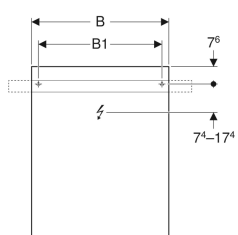

Geberit iCon tükör világítással

Példaábra

Tulajdonságok

- LED-világítás
- Világítás be-/kikapcsolása fali kapcsolóval

Műszaki adatok

Érintésvédelmi osztály	IP44
Védelmi osztály	I
Névleges feszültség	100-230 V AC
Hálózati frekvencia	50 / 60 Hz
Üzemi feszültség	12 V DC
Kimeneti feszültség	12 V DC
Alapanyag	Üveg
Energiahatékonysági osztály	A++
Fényszín	4200 K

Szállítási terjedelem

- Tükör

- Rögzítőanyag

Cikksz.	B	B1	B2	H	T	Teljesítményfelvétel	Fényáram	Fényáram, közvetett
840760000	60 cm	54 cm	10 cm	75 cm	10.4 cm	16.5 W	715 lm	1430 lm
840790000	90 cm	84 cm	10/15/20 cm	75 cm	10.4 cm	25.5 W	1105 lm	2210 lm
840720000	120 cm	114 cm	10/15/20/25 cm	75 cm	10.4 cm	34.5 W	1495 lm	2990 lm
840537000	37 cm	31 cm	- cm	110 cm	10.4 cm	9 W	390 lm	780 lm