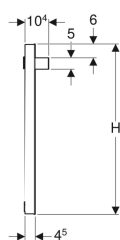

Geberit iCon tükör világítással

Példaábra

Tulajdonságok

- LED-világítás
- Világítás be-/kikapcsolása fali kapcsolóval

Műszaki adatok

Érintésvédelmi osztály	IP44
Védelmi osztály	I
Névleges feszültség	100-230 V AC
Hálózati frekvencia	50 / 60 Hz
Üzemi feszültség	12 V DC
Kimeneti feszültség	12 V DC
Alapanyag	Üveg
Energiahatékonysági osztály	A++
Fényszín	4200 K

Szállítási terjedelem

- Tükör

- Rögzítőanyag

Cikksz.	B	B1	B2	H	T	Teljesítményfelvétel	Fényáram	Fényáram, közvetett
840760000	60 cm	54 cm	10 cm	75 cm	10.4 cm	16.5 W	715 lm	1430 lm
840790000	90 cm	84 cm	10/15/20 cm	75 cm	10.4 cm	25.5 W	1105 lm	2210 lm
840720000	120 cm	114 cm	10/15/20/25 cm	75 cm	10.4 cm	34.5 W	1495 lm	2990 lm
840537000	37 cm	31 cm	- cm	110 cm	10.4 cm	9 W	390 lm	780 lm