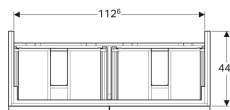

Geberit iCon alsó szekrény dupla mosdóhoz, négy fiókkal

Példaábra

Tulajdonságok

- Falra szerelhető
- Négy fiókkal
- Fogantyú a nyitáshoz
- Fiók behúzószínnel

- Nedvességtűrő
- Előszerelve szállított

Műszaki adatok

Alapanyag | Nagy tömörségű háromrétegű farostlemez

Szállítási terjedelem

- Alsó szekrény dupla mosdóhoz

- Rögzítőanyag

Cikksz.	Szín / felület	B	Mosdóasztal szélessége	H	T
840520000	Fehér / Magasfényű bevonat	119 cm	120 cm	62 cm	47.7 cm
841520000	Fehér / Matt bevonat	119 cm	120 cm	62 cm	47.7 cm
841521000	Láva / Matt bevonat	119 cm	120 cm	62 cm	47.7 cm
840522000	Platina / Magasfényű bevonat	119 cm	120 cm	62 cm	47.7 cm
841522000	Természetes tölgy / Melaminos faszerkezet	119 cm	120 cm	62 cm	47.7 cm