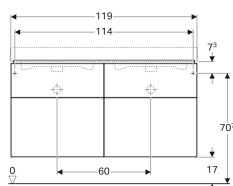

Geberit iCon alsó szekrény dupla mosdóhoz, négy fiókkal

Példaábra

Tulajdonságok

- Falra szerelhető
- Négy fiókkal
- Fogantyú a nyitáshoz
- Fiók behúzószínnel

- Nedvességtűrő
- Előszerelve szállított

Műszaki adatok

Alapanyag | Nagy tömörségű háromrétegű farostlemez

Szállítási terjedelem

- Alsó szekrény dupla mosdóhoz

- Rögzítőanyag

Cikksz.	Szín / felület	B	Mosdóasztal szélessége	H	T
840520000	Fehér / Magasfényű bevonat	119 cm	120 cm	62 cm	47.7 cm
841520000	Fehér / Matt bevonat	119 cm	120 cm	62 cm	47.7 cm
841521000	Láva / Matt bevonat	119 cm	120 cm	62 cm	47.7 cm
840522000	Platina / Magasfényű bevonat	119 cm	120 cm	62 cm	47.7 cm
841522000	Természetes tölgy / Melaminos faszerkezet	119 cm	120 cm	62 cm	47.7 cm