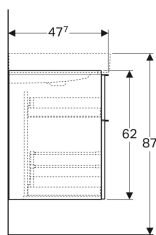

Geberit iCon alsó szekrény dupla mosdóhoz, négy fiókkal

Példaábra

Tulajdonságok

- Falra szerelhető
- Négy fiókkal
- Fogantyú a nyitáshoz
- Fiók behúzószínnel

- Nedvességtűrő
- Előszerelve szállított

Műszaki adatok

Alapanyag | Nagy tömörségű háromrétegű farostlemez

Szállítási terjedelem

- Alsó szekrény dupla mosdóhoz

- Rögzítőanyag

Cikksz.	Szín / felület	B	Mosdóasztal szélessége	H	T
840520000	Fehér / Magasfényű bevonat	119 cm	120 cm	62 cm	47.7 cm
841520000	Fehér / Matt bevonat	119 cm	120 cm	62 cm	47.7 cm
841521000	Láva / Matt bevonat	119 cm	120 cm	62 cm	47.7 cm
840522000	Platina / Magasfényű bevonat	119 cm	120 cm	62 cm	47.7 cm
841522000	Természetes tölgy / Melaminos faszerkezet	119 cm	120 cm	62 cm	47.7 cm