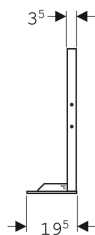

Geberit Duofix lábazat nagy rögzítő talppal

Példaábra

Alkalmazási célok

- 0–20 cm vastag padló szerkezetekhez
- Geberit Duofix szerelőelemekkel történő használatra talajba való fokozott erőlevezetés esetén

Tulajdonságok

- Horganyzott láb

- 0–20 cm között állítható lábazat
- Nagyméretű rögzítő talppal a talajba történő fokozott erőlevezetésért

Szállítási terjedelem

- Lábazat, bal
- Lábazat, jobb
- Rögzítőanyag