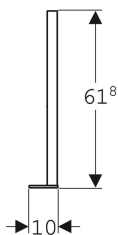

Geberit Duofix lábazat nagy rögzítő talppal

Példaábra

Alkalmazási célok

- 0–20 cm vastag padló szerkezetekhez
- Geberit Duofix szerelőelemekkel történő használatra talajba való fokozott erőlevezetés esetén

Tulajdonságok

- Horganyzott láb

- 0–20 cm között állítható lábazat
- Nagyméretű rögzítő talppal a talajba történő fokozott erőlevezetésért

Szállítási terjedelem

- Lábazat, bal
- Lábazat, jobb
- Rögzítőanyag