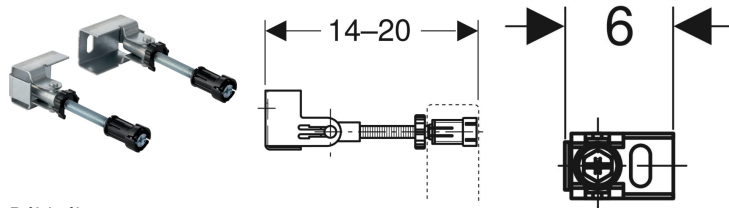

## Geberit Duofix falsík előtti szerelőkészlet, egy elem rögzítéséhez, sarok

Példaábra

### Alkalmazási célok

- Geberit Duofix szerelőelemek szárazépítésű és tömör falszerkezetek előtt történő rögzítéséhez
- A burkolás rögzítéséhez parapet magasságú előtétfalak esetén

### Tulajdonságok

- Előlről fokozat nélkül mélységben állítható
- Beépített burkoló lemez tartó

- M10-es menetes szár, horganyzott
- A fali csatlakozó 360°-ban elforgatható
- A dőlésszög a sarokba való szereléshez fokozat nélkül beállítható