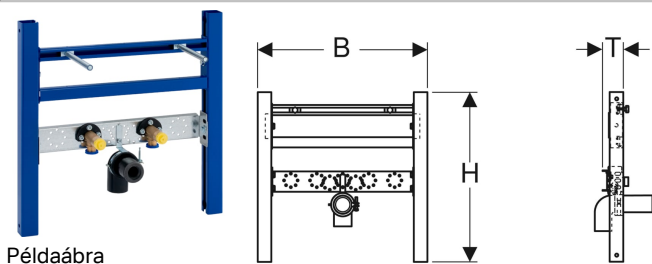

## Geberit Duofix kereszttartó elem mosdóhoz, álló csaptelep

### Alkalmazási célok

- Szárazépítéshez
- Teljes belmagasságú szerelőfalakba történő beépítésre
- Mosdók szereléséhez
- Álló csaptelepekhez

### Tulajdonságok

- Horganyzott önhordó keret
- A szerelőelem 9 mm-es furatokkal van ellátva faszerkezethez történő rögzítéshez

### Szállítási terjedelem

- 2 db csatlakozókönyök Rp 1/2" / R 1/2", MeplaFix kompatibilis
- 2 tömítőgyűrű
- 2 hangszigetelő alátét falikoronghoz
- 2 szigetelő hüvely
- 2 törmelék elleni védődugó

- A mosdó rögzítési távolsága 5–38 cm
- A csatlakozókönyök rögzítése állítható magasságú és hangszigetelt
- Állítható magasságú és mélységű szerelvény csatlakozó lemez
- Öntapadó, filccel kasírozott tömítőgyűrű
- Törmelék elleni védődugó egyszeri hidegvizes nyomáspróbához, max. 15 bar/1500 kPa nyomásig