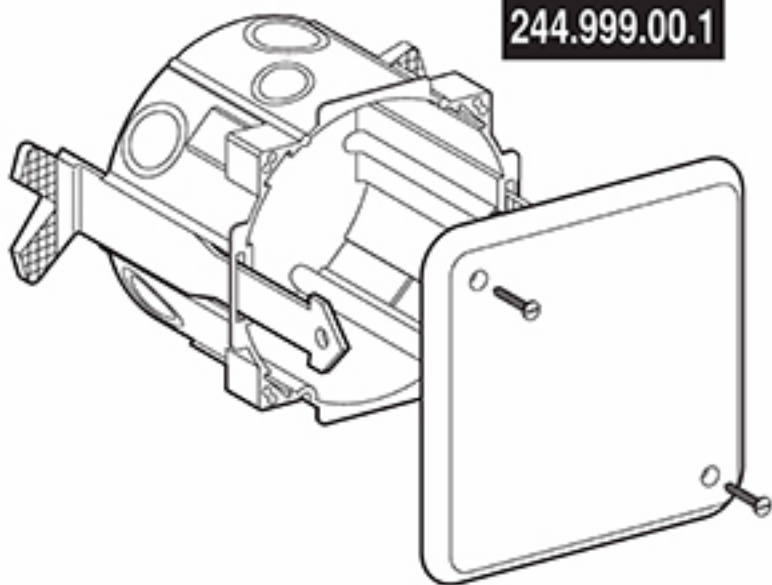

## INSTALLATION MANUAL

MONTAGEANLEITUNG  
INSTRUCTIONS DE MONTAGE  
ISTRUZIONI PER IL MONTAGGIO

+

230 V AC  
12 V DC

+

Geberit  
AquaClean

**1**

**1 A** 3