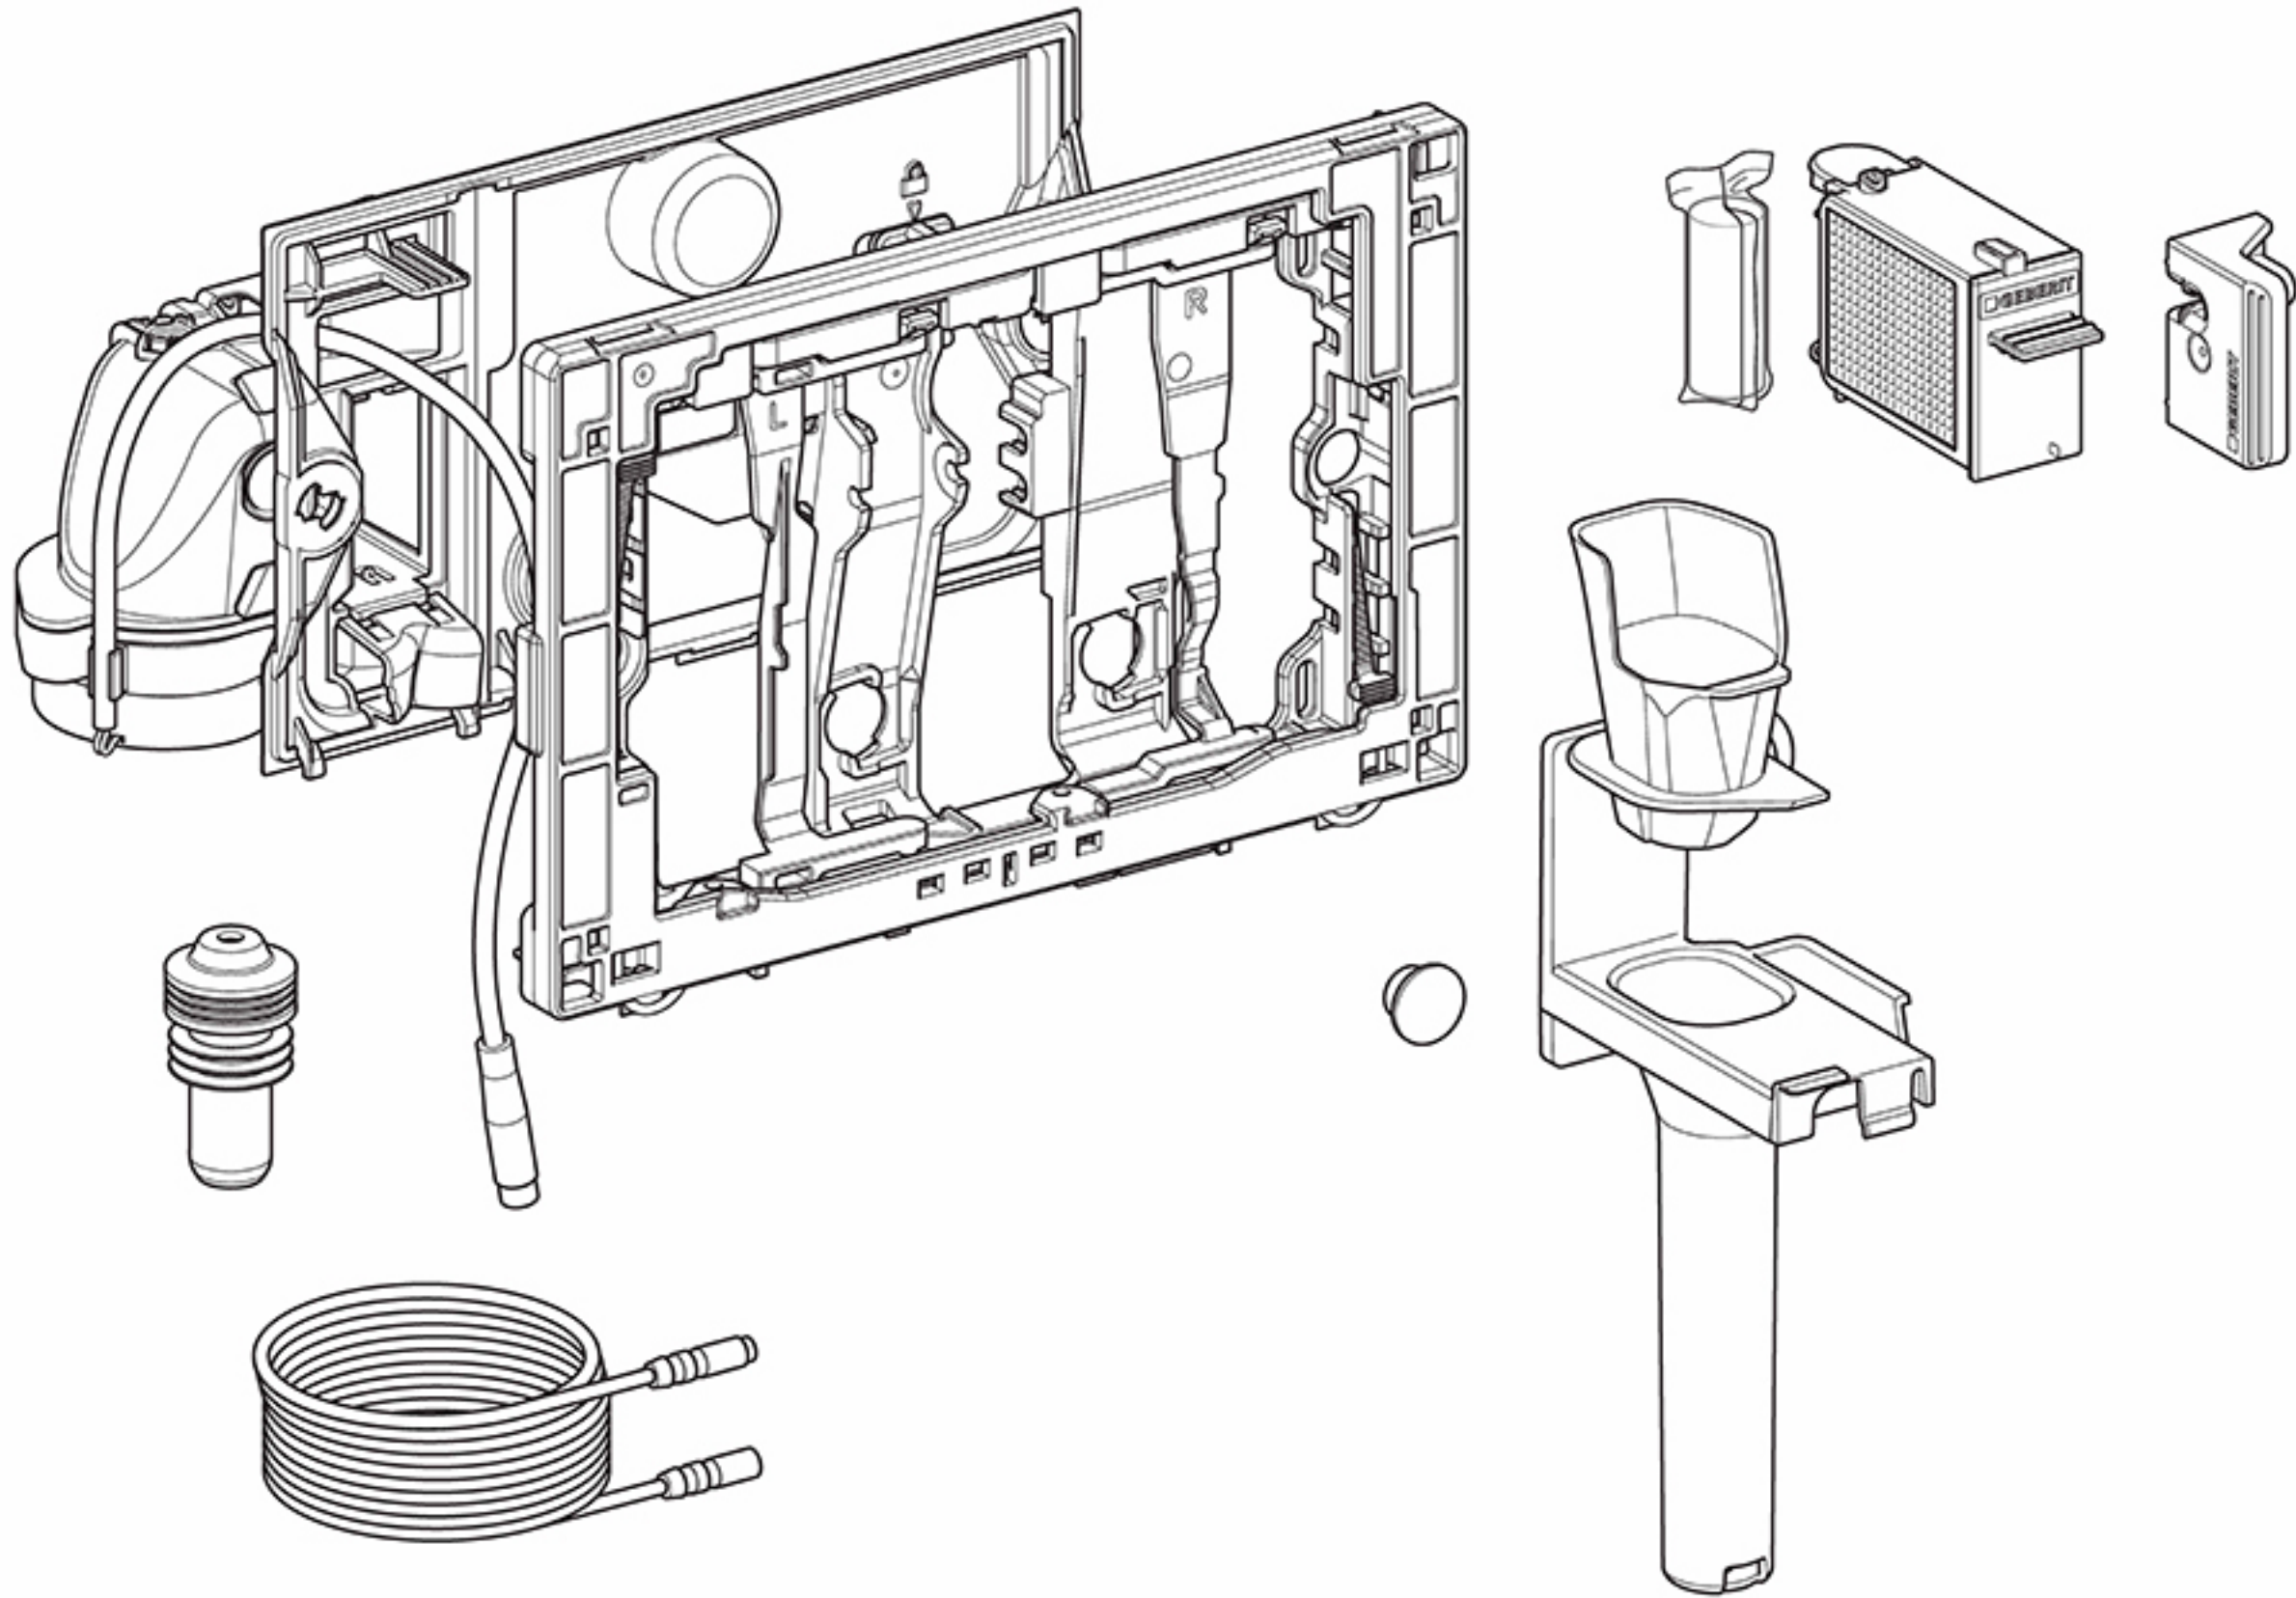

# GEBERIT DUOFRESH SIGMA 12 CM

**GEBERIT**

## INSTALLATION MANUAL

MONTAGEANLEITUNG  
INSTRUCTIONS DE MONTAGE  
ISTRUZIONI PER IL MONTAGGIO

+

230 V AC  
12 V DC

+

Geberit  
AquaClean

**1**

**1 A** 3