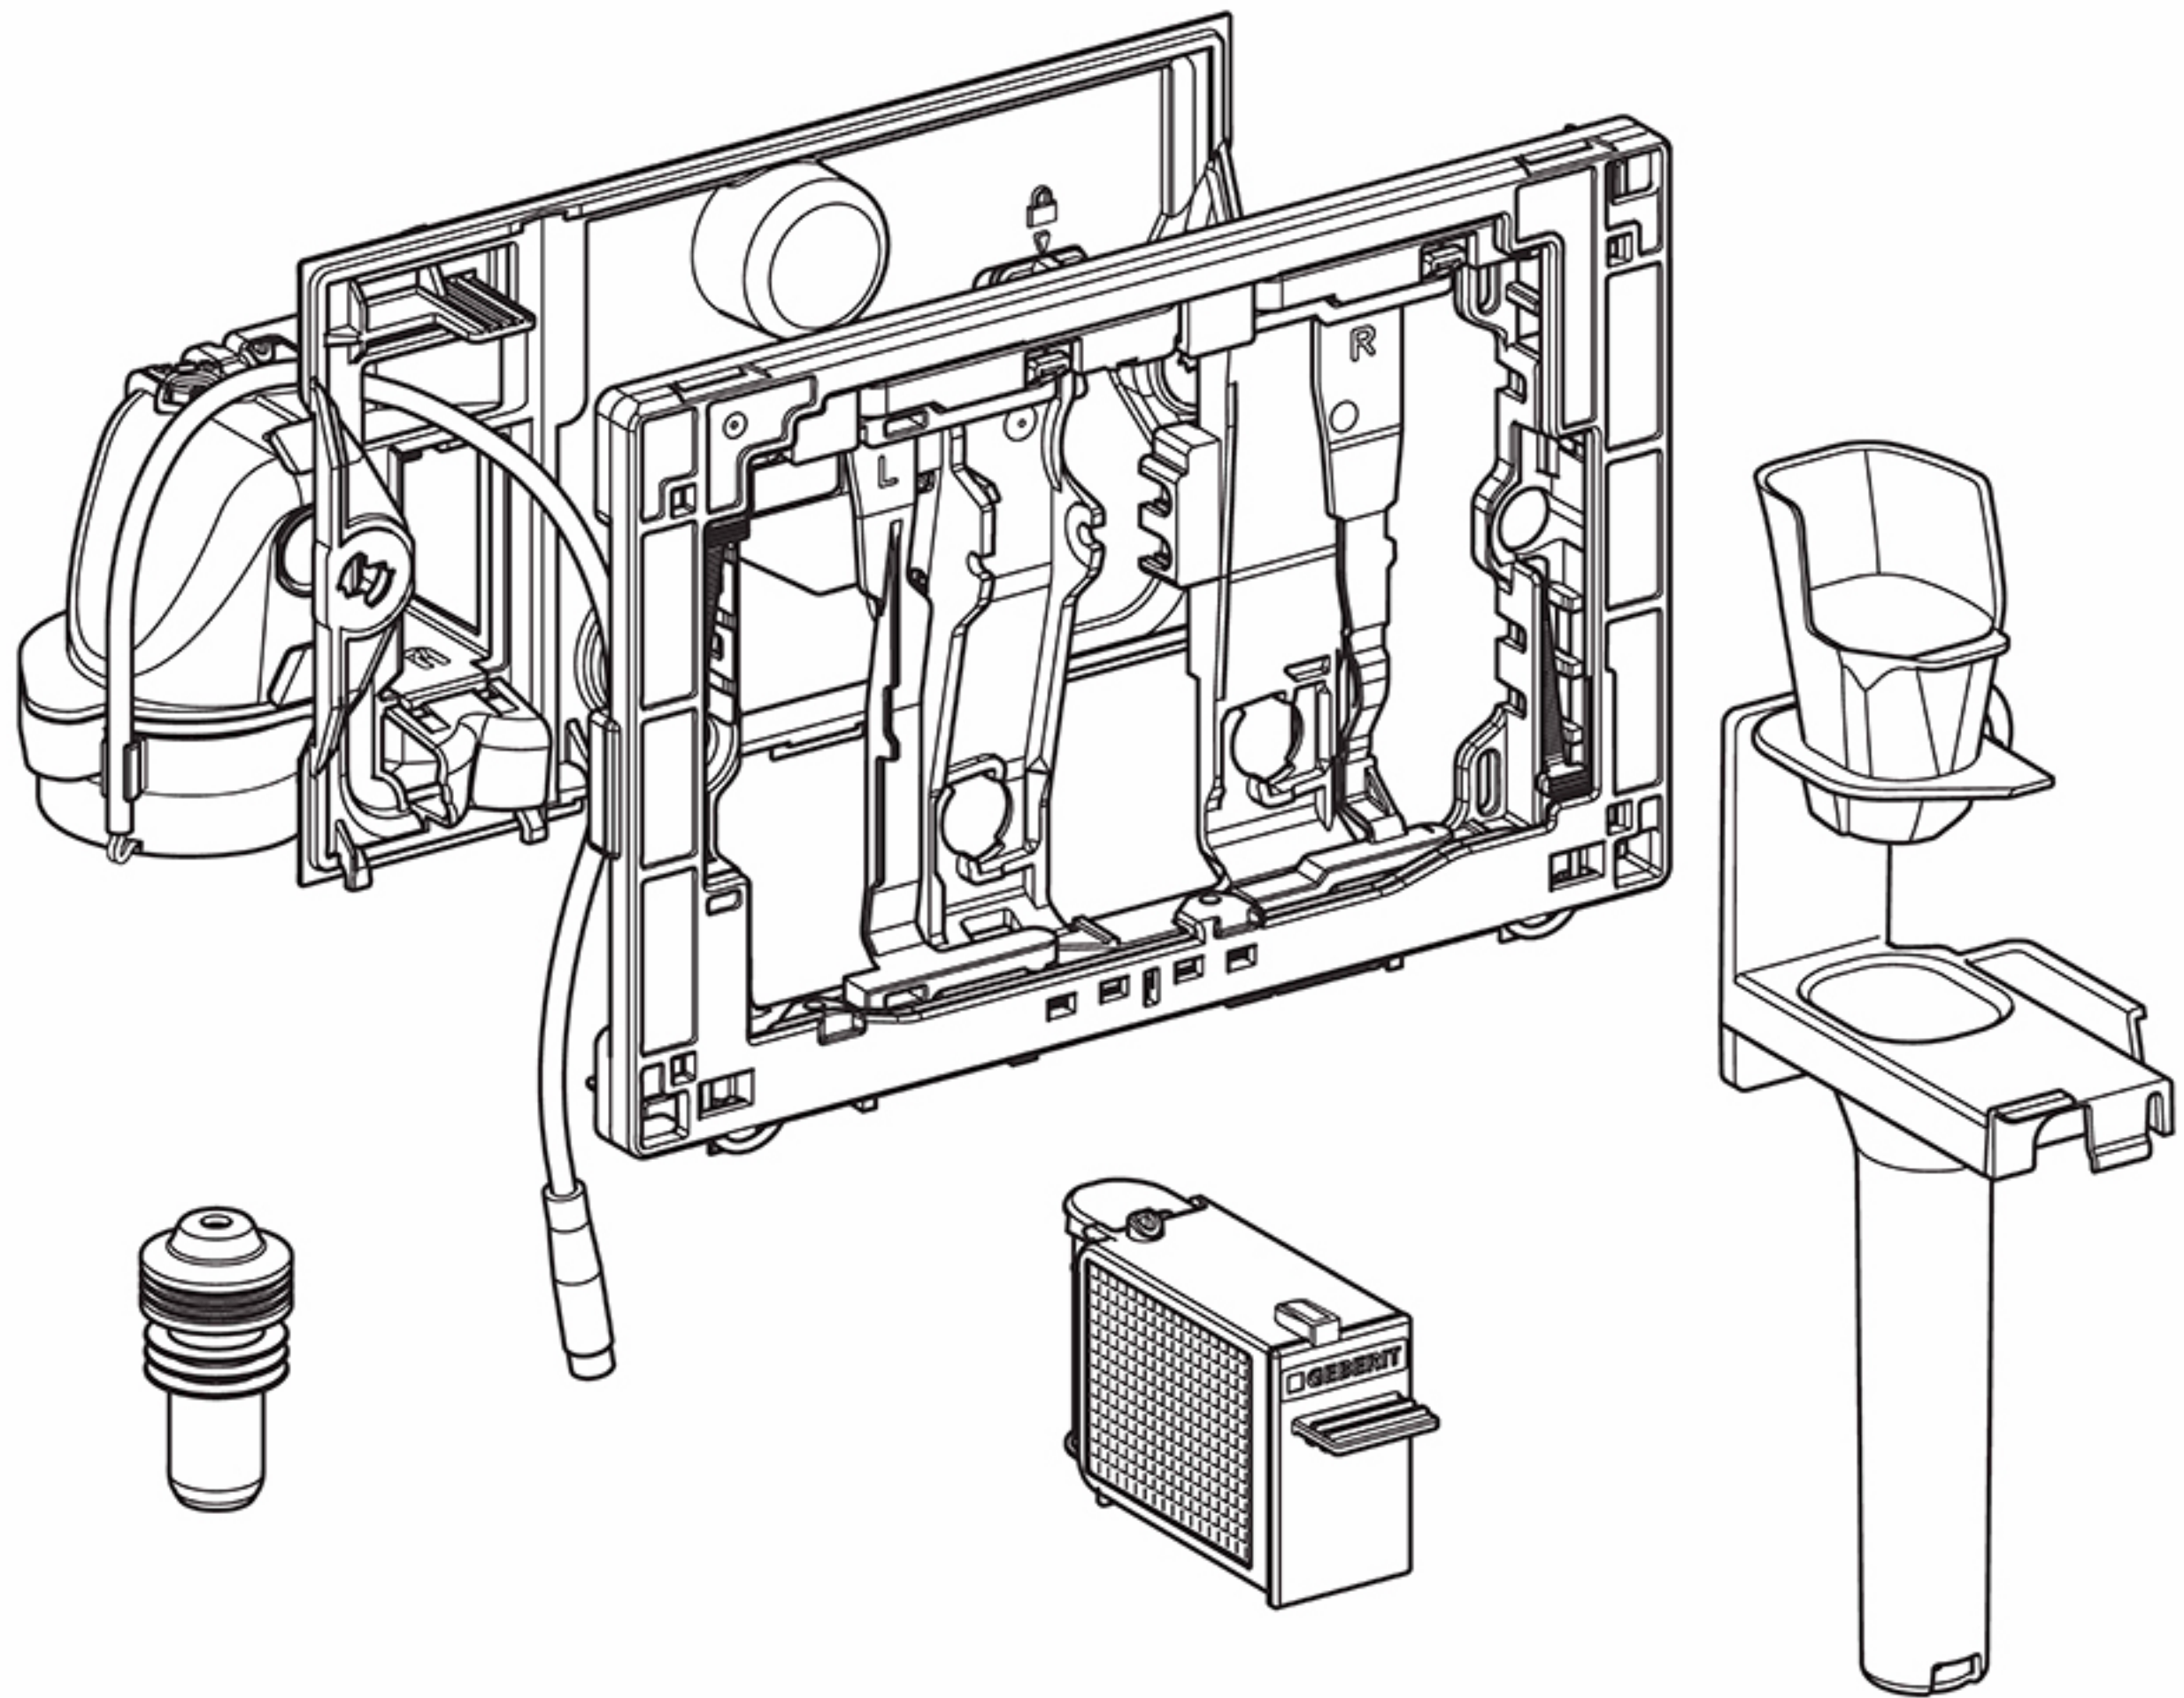

# GEBERIT DUOFRESH SIGMA 12 CM

**GEBERIT**