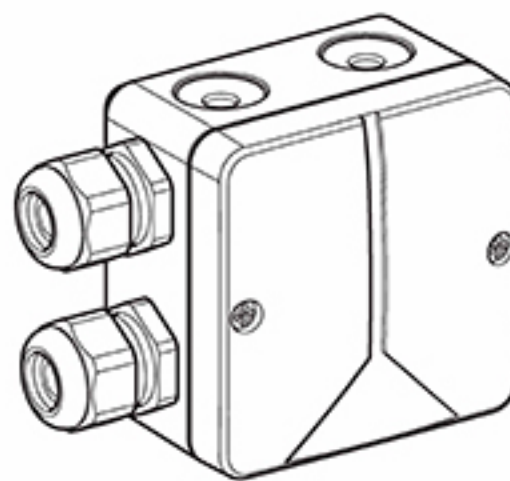

+

230 V AC
12 V DC

+

Geberit
AquaClean