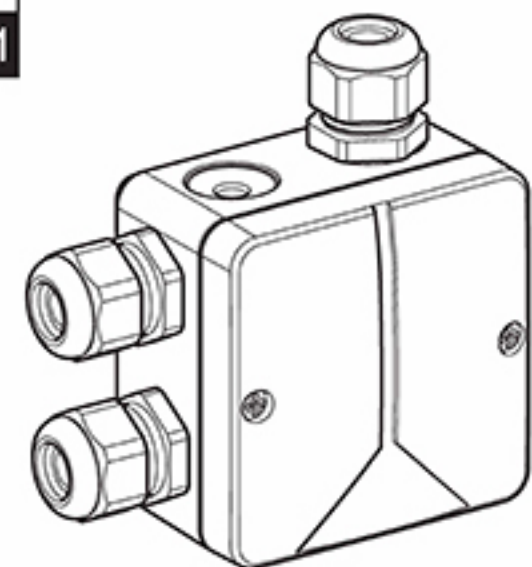

Geberit
AquaClean