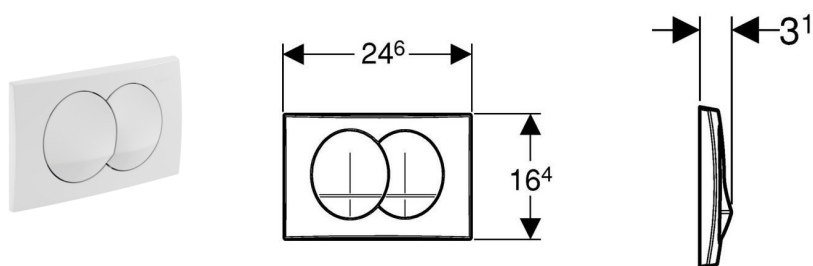

Geberit Delta20 működtető nyomólap

felhasználási terület

- Geberit Delta típusú falsík alatti öblítőtartályhoz
- Előlről történő működtetés
- 2 mennyiségű öblítés
- Nem alkalmas Twinline, Kappa, Omega, Sigma és Unica falsík alatti öblítőtartályokhoz

Műszaki adat

Működtető erő	< 20 N
Alapanyag	Műanyag

Csomag tartalma

- nyomólap-rögzítő keret
- működtető pálcák (nyomólap alatt)
- rögzítő fül
- rögzítőanyag

cikk

Cikkszám	Szín
115.100.11.1	alpin fehér
115.100.21.1	magasfényű króm
115.100.46.1	matt króm