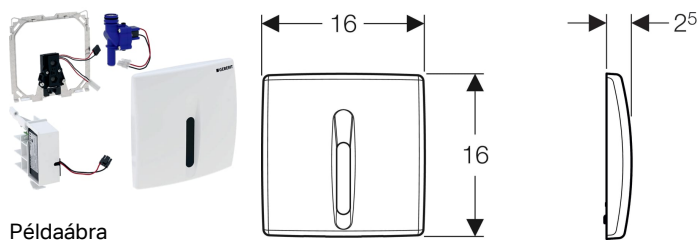

## Geberit vizelevezérlés elektronikus működtetéssel, hálózati üzem, műanyag takarólap, Basic

Példaábra

### Alkalmazási célok

- Vizedék automatikus öblítéséhez
- Geberit Duofix vizele elemekbe történő beépítéshez, 130 cm, univerzális, Basic vizelevezérléshez
- Geberit Duofix szerelőelemekbe történő beépítéshez keresztelmen nélkül, vizedékhez (a 2013-as gyártási évtől)

### Szállítási terjedelem

- Takarólap infravörös érzékelő ablakkal
- Működtetőlap-rögzítőkeret
- Infra vezérlő
- Mágnesszelep
- Hálózati csatlakozó egység
- Rögzítőanyag

Cikksz.	Szín / felület	Alapanyag
115.817.11.5	Alpin fehér	Műanyag
115.817.46.5	Matt króm	Műanyag