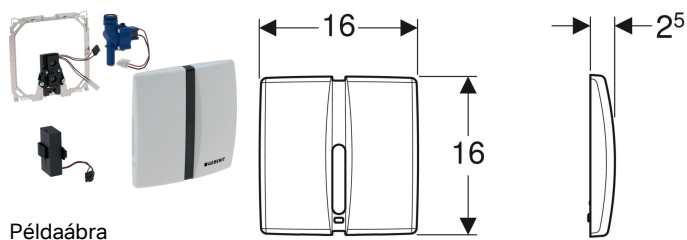

Geberit vizelevezérlés elektronikus működtetéssel, elemes működtetés, könnyűfém takarólap, Basic

Alkalmazási célok

- Vizedék automatikus öblítéséhez
- Geberit Duofix szerelőelemekbe történő beépítéshez keresztelem nélkül, vizedékhez (a 2013-as gyártási évtől)

Tulajdonságok

- Takarólap biztosító retesszel
- Biztonságos infravörös távolságérzékelés
- Önkalibráló infravörös érzékelő
- Infravörös felhasználó érzékelés a háttér kiiktatásával
- Beállítható öblítési idő
- Manuálisan beállítható öblítési idő
- Beállítható közbenső öblítés
- Dinamikus öblítési idővezérlés
- Beállítható előöblítés
- Átállítható fedeles vizedés üzemre
- Egyszeri öblítés az áramellátás aktiválása után
- Elemmel működtetett
- Figyelmeztetés gyenge elem esetén
- Szelepzáró funkció az elem lemerülésekor
- A funkciók a Sevice Handy (személyzeti távirányító) segítségével beállíthatók és lekérdezhetők
- Az öblítés működtetése a takarító személyzet részére szolgáló távirányítóval deaktiválható

Műszaki adatok

Az elem típusa	Alkáli (1.5 V AA)
Érintésvédelmi osztály	IP45
Üzemi feszültség	3 V DC
Teljesítményfelvétel	< 0.5 W
Víznyomás	1-8 bar
Víz maximális próbanyomása	16 bar
Tárolási hőmérséklet	-20 – +70 °C
Mértékadó térfogatáram	0.3 l/s
Mértékadó térfogatáramra vonatkozó minimális folyási nyomás	1 bar
Közbenső öblítés beállítási tartománya	1-168 h
Közbenső öblítés gyári beállítása	24 h
Érzékelési idő beállítási tartománya	3-15 s
Érzékelési idő gyári beállítása	7 s
Öblítési idő beállítási tartománya	3-15 s
Öblítési idő gyári beállítás	4 s

Szállítási terjedelem

- Takarólap infravörös érzékelő ablakkal
- Működtetőlap-rögzítőkeret
- Infra vezérlő
- Mágnesszelep
- 2 db AA típusú alkáli mangán elem, 1,5 V
- Rögzítőanyag

Cikksz.	Szín / felület	Alapanyag
115.804.11.5	Alpin fehér	Könnyűfém öntvény
115.804.46.5	Matt króm	Könnyűfém öntvény