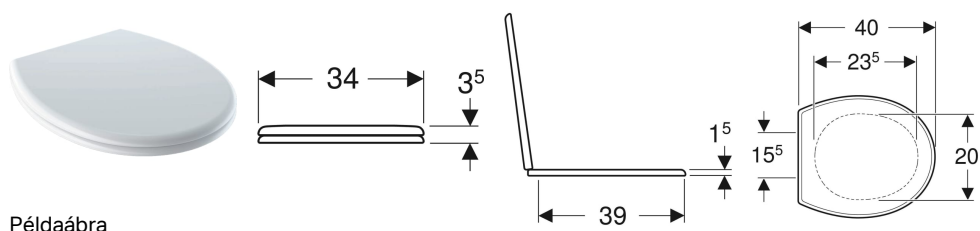

Geberit Bambini WC-ülőke gyermekeknek

Példaábra

Alkalmazási célok

- Gyermekek WC-khez

Műszaki adatok

| | |
|--------------------|-----------|
| Alapanyag | Duroplast |
| Fastening distance | 15.5 cm |

| Cikksz. | Szín / felület | Rögzítés | Csuklópánt anyaga |
|-----------|----------------|----------|--------------------|
| 573334000 | Fehér | Alsó | Krómozott sárgaréz |
| 573337000 | Rubinvörös | Alsó | Rozsdamentes acél |

Kiegészítők

- Geberit Renova szerelőkulcs WC-ülőkéhez, rögzítés alulról