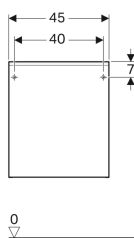

Geberit Acanto oldalsó szekrény, egy fiókkal és egy belső fiókkal

Példaábra

Tulajdonságok

- Falra szerelhető
- Egy fiókkal
- Egy belső fiókkal
- Fogantyú a nyitáshoz
- Fiók behúzósinnel

- Nedvességtűrő
- Előlap farostlemezről üvegburkolattal
- Üveg takarólap
- Előszerelve szállított

Műszaki adatok

Alapanyag | Nagy tömörségű háromrétegű farostlemez

Szállítási terjedelem

- Oldalszekrény

- Rögzítőanyag

Cikksz.	Szín / felület	B	H	T
500.618.01.2	Korpusz: fehér / fényezett, erősen csillogó Fiókok: fehér / fényes üveg	45 cm	52 cm	47.6 cm
500.618.JL.2	Korpusz: homokszürke / matt bevonat Fiókok: fényes üveg/homokszürke	45 cm	52 cm	47.6 cm
500.618.JK.2	Korpusz: láva / matt bevonat Fiókok: láva / fényes üveg	45 cm	52 cm	47.6 cm
500.618.16.1	Korpusz: fekete / matt bevonat Fiókok: fekete / fényes üveg	45 cm	52 cm	47.6 cm