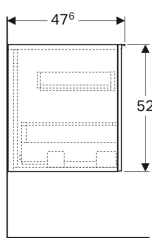

Geberit Acanto oldalsó szekrény, egy fiókkal és egy belső fiókkal

Példaábra

Tulajdonságok

- Falra szerelhető
- Egy fiókkal
- Egy belső fiókkal
- Fogantyú a nyitáshoz
- Fiók behúzósinnel

- Nedvességtűrő
- Előlap farostlemezről üvegburkolattal
- Üveg takarólap
- Előszerelve szállított

Műszaki adatok

Alapanyag | Nagy tömörségű háromrétegű farostlemez

Szállítási terjedelem

- Oldalszekrény

- Rögzítőanyag

Cikksz.	Szín / felület	B	H	T
500.618.01.2	Korpusz: fehér / fényezett, erősen csillogó Fiókok: fehér / fényes üveg	45 cm	52 cm	47.6 cm
500.618.JL.2	Korpusz: homokszürke / matt bevonat Fiókok: fényes üveg/homokszürke	45 cm	52 cm	47.6 cm
500.618.JK.2	Korpusz: láva / matt bevonat Fiókok: láva / fényes üveg	45 cm	52 cm	47.6 cm
500.618.16.1	Korpusz: fekete / matt bevonat Fiókok: fekete / fényes üveg	45 cm	52 cm	47.6 cm