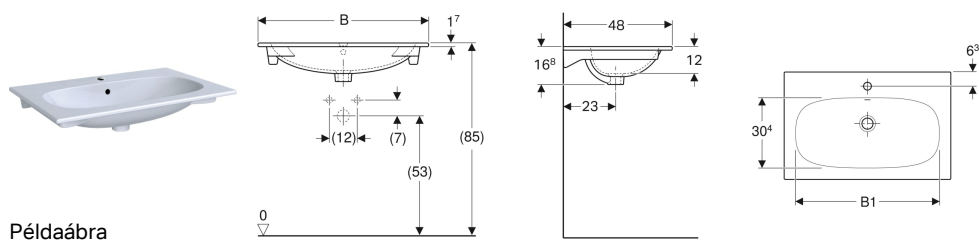

## Geberit Acanto mosdó szekrényhez

Példaábra

### Alkalmazási célok

- Mosdószekrényekbe történő beépítéshez

### Tulajdonságok

- Keskeny perem

Cikksz.	Szín / felület	Csapfurat	Túlfolyó	B	B1	Mosdó alatti szekrény szélesség	H	T
500.640.01.2	Fehér	Középen	Látható	60 cm	48.8 cm	59 cm	16.8 cm	48 cm
500.641.01.2	Fehér	Középen	Látható	75 cm	63.3 cm	74 cm	16.8 cm	48 cm
500.642.01.2	Fehér	Középen	Látható	90 cm	78.3 cm	89 cm	16.8 cm	48 cm
500.643.01.2	Fehér	Nélkül	Látható	90 cm	78.3 cm	89 cm	16.8 cm	48 cm