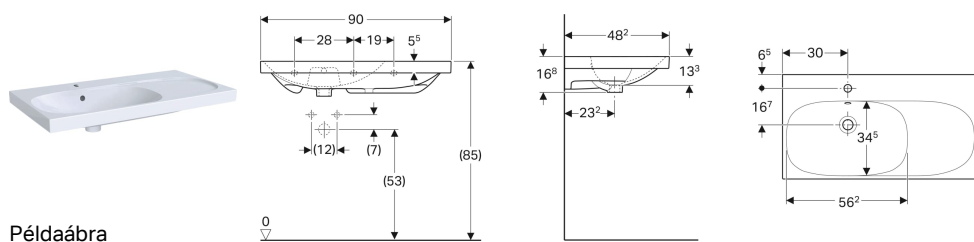

Geberit Acanto mosdó pakolófelülettel jobb oldalon, egyszerű rögzítés

Példaábra

Tulajdonságok

- Mosdószekrényel kombinálható
- Aszimmetrikus

- Egyszerű rögzítés a Geberit mosdókhoz való EFF1 típusú fali rögzítővel

Műszaki adatok

Alapanyag

Szaniterkerámia

Szállítási terjedelem

- EFF1 típusú fali rögzítő

Cikksz.	Szín / felület	Csapfurat	Túlfolyó	Lerakófelület	B	H	T
500.625.01.2	Fehér	Középen	Látható	Jobb	90 cm	16.8 cm	48.2 cm
500.626.01.2	Fehér	Nélkül	Látható	Jobb	90 cm	16.8 cm	48.2 cm