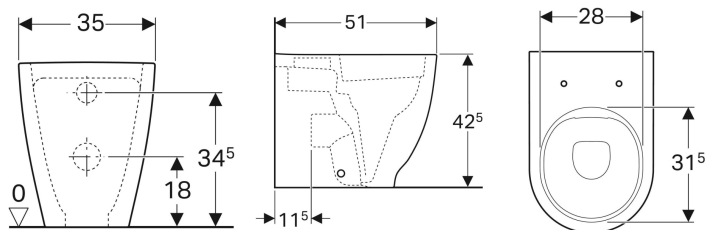

Geberit Acanto mélyöblítésű álló WC, magasított, falhoz illeszkedő, Rimfree

Példaábra

Alkalmazási célok

- Falsík alatti öblítőtartályokhoz
- Falsík alatti nyomó-öblítő szelephez

Tulajdonságok

- Talpon álló
- Falhoz illeszkedő
- Mélyöblítésű WC
- Rimfree

- 1. típus, teljes mennyiség 6 / 5 / 4 l, EN 997 szerint
- Alsó vagy hátsó kifolyású
- 4.5 literrel öblít
- Zárt kivitel
- Rejtett rögzítés
- Rövidített kivitel
- Megemelt ülésmagasság

Műszaki adatok

Alapanyag | Szaniterkerámia

Szállítási terjedelem

- Rögzítőanyag

Kiegészítőleg rendelhető

- WC-ülőke

Cikksz.	Szín / felület	B	H	T	Lefolyó
500.602.01.2	Fehér	35 cm	42.5 cm	51 cm	Vízszintes vagy függőleges

Kiegészítők

- Geberit szifoncsatlakozó készlet álló WC-hez
- Geberit 90°-os csatlakozókönyök készlet hosszabbítóval