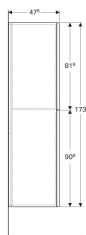

Tulajdonságok

- Falra szerelhető
- Két rekesszel
- Fogantyú a nyitáshoz
- Fiók behúzásával

- Nedvességtűrő
- Előlap farostlemezről üvegburkolattal
- Előszerelve szállított

Műszaki adatok

Alapanyag | Nagy tömörségű háromrétegű farostlemez

Szállítási terjedelem

- Magas kiegészítő szekrény
- Rögzítőanyag

Cikksz.	Szín / felület	B	H	T
500.638.01.2	Korpusz: fehér / fényezett, erősen csillogó Kihúzó: fehér/fényes üveg	22 cm	173 cm	47.6 cm
500.638.JL.2	Korpusz: homokszürke / matt bevonat Kihúzó: homokszürke / fényes üveg	22 cm	173 cm	47.6 cm
500.638.JK.2	Korpusz: láva / matt bevonat Kihúzó: láva / fényes üveg	22 cm	173 cm	47.6 cm
500.638.16.1	Korpusz: fekete / matt bevonat Kihúzó: fekete / fényes üveg	22 cm	173 cm	47.6 cm

Kiegészítők

- Geberit Acanto lábkészlet
- Geberit mágneses tartó
- Geberit nagyítótűkör
- Geberit törülközőtartó kampó