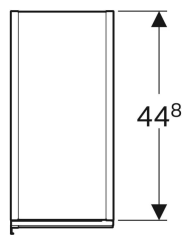

Tulajdonságok

- Falra szerelhető
- Két rekesszel
- Fogantyú a nyitáshoz
- Fiók behúzásával

- Nedvességtűrő
- Előlap farostlemezről üvegburkolattal
- Előszerelve szállított

Műszaki adatok

Alapanyag | Nagy tömörségű háromrétegű farostlemez

Szállítási terjedelem

- Magas kiegészítő szekrény
- Rögzítőanyag

Cikksz.	Szín / felület	B	H	T
500.638.01.2	Korpusz: fehér / fényezett, erősen csillogó Kihúzó: fehér/fényes üveg	22 cm	173 cm	47.6 cm
500.638.JL.2	Korpusz: homokszürke / matt bevonat Kihúzó: homokszürke / fényes üveg	22 cm	173 cm	47.6 cm
500.638.JK.2	Korpusz: láva / matt bevonat Kihúzó: láva / fényes üveg	22 cm	173 cm	47.6 cm
500.638.16.1	Korpusz: fekete / matt bevonat Kihúzó: fekete / fényes üveg	22 cm	173 cm	47.6 cm

Kiegészítők

- Geberit Acanto lábkészlet
- Geberit mágneses tartó
- Geberit nagyítótűkör
- Geberit törülközőtartó kampó