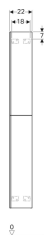

## Geberit Acanto magas szekrény, két kihúzható fiókkal

Példaábra

### Tulajdonságok

- Falra szerelhető
- Két rekesszel
- Fogantyú a nyitáshoz
- Fiók behúzásával

- Nedvességtűrő
- Előlap farostlemezről üvegburkolattal
- Előszerelve szállított

### Műszaki adatok

Alapanyag | Nagy tömörségű háromrétegű farostlemez

### Szállítási terjedelem

- Magas kiegészítő szekrény
- Rögzítőanyag

Cikksz.	Szín / felület	B	H	T
500.638.01.2	Korpusz: fehér / fényezett, erősen csillogó Kihúzó: fehér/fényes üveg	22 cm	173 cm	47.6 cm
500.638.JL.2	Korpusz: homokszürke / matt bevonat Kihúzó: homokszürke / fényes üveg	22 cm	173 cm	47.6 cm
500.638.JK.2	Korpusz: láva / matt bevonat Kihúzó: láva / fényes üveg	22 cm	173 cm	47.6 cm
500.638.16.1	Korpusz: fekete / matt bevonat Kihúzó: fekete / fényes üveg	22 cm	173 cm	47.6 cm