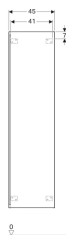

Geberit Acanto magas szekrény, egy ajtóval

Példaábra

Tulajdonságok

- Falra szerelhető
- Egy ajtóval
- Fogantyú a nyitáshoz
- Ütközőoldal bal vagy jobb
- Ajtó csillapítómechanizmussal
- Nedvességtűrő

- Két rögzített polccal
- Öt áthelyezhető polccal
- Előlap farostlemezről üvegburkolattal
- Előszerelve szállított

Műszaki adatok

Alapanyag | Nagy tömörségű háromrétegű farostlemez

Szállítási terjedelem

- Magas kiegészítő szekrény
- 5 db áthelyezhető polc

- Rögzítőanyag

Cikksz.	Szín / felület	B	H	T
500.637.01.2	Korpusz: fehér / fényezett, erősen csillogó Ajtó: fehér / fényes üveg	45 cm	173 cm	17.4 cm
500.637.JL.2	Korpusz: homokszürke / matt bevonat Ajtó: homokszürke / fényes üveg	45 cm	173 cm	17.4 cm
500.637.JK.2	Korpusz: láva / matt bevonat Ajtó: láva / fényes üveg	45 cm	173 cm	17.4 cm
500.637.16.1	Korpusz: fekete / matt bevonat Ajtó: fekete / fényes üveg	45 cm	173 cm	17.4 cm