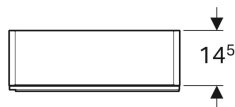

Tulajdonságok

- Falra szerelhető
- Egy ajtóval
- Fogantyú a nyitáshoz
- Ütközőoldal bal vagy jobb
- Ajtó csillapítómechanizmussal
- Nedvességtűrő

- Két rögzített polccal
- Öt áthelyezhető polccal
- Előlap farostlemezről üvegburkolattal
- Előszerelve szállított

Műszaki adatok

Alapanyag | Nagy tömörségű háromrétegű farostlemez

Szállítási terjedelem

- Magas kiegészítő szekrény
- 5 db áthelyezhető polc

- Rögzítőanyag

Cikksz.	Szín / felület	B	H	T
500.637.01.2	Korpusz: fehér / fényezett, erősen csillogó Ajtó: fehér / fényes üveg	45 cm	173 cm	17.4 cm
500.637.JL.2	Korpusz: homokszürke / matt bevonat Ajtó: homokszürke / fényes üveg	45 cm	173 cm	17.4 cm
500.637.JK.2	Korpusz: láva / matt bevonat Ajtó: láva / fényes üveg	45 cm	173 cm	17.4 cm
500.637.16.1	Korpusz: fekete / matt bevonat Ajtó: fekete / fényes üveg	45 cm	173 cm	17.4 cm

Kiegészítők

- Geberit mágneses tartó
- Geberit nagyítótűkör
- Geberit hálózati csatlakozó aljzat USB-csatlakozással
- Geberit törülközőtartó kampó
- Geberit állítható, akkumulátoros üzemű szekrényvilágítás
- Geberit hálózati csatlakozó aljzat