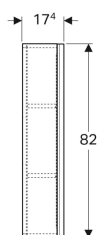

Geberit Acanto faliszekrény, egy ajtóval

Példaábra

Tulajdonságok

- Falra szerelhető
- Egy ajtóval
- Fogantyú a nyitáshoz
- Ütközőoldal bal vagy jobb
- Ajtó csillapítómechanizmussal
- Nedvességtűrő

- Három áthelyezhető polccal
- Tükör az ajtó belső oldalán
- Előlap farostlemezről üvegburkolattal
- Előszerelve szállított

Műszaki adatok

Alapanyag | Nagy tömörségű háromrétegű farostlemez

Szállítási terjedelem

- Faliszekrény
- 3 db áthelyezhető polc
- Rögzítőanyag

Cikksz.	Szín / felület	B	H	T
500.639.01.2	Korpusz: fehér / fényezett, erősen csillogó Ajtó: fehér / fényes üveg	45 cm	82 cm	17.4 cm
500.639.JL.2	Korpusz: homokszürke / matt bevonat Ajtó: homokszürke / fényes üveg	45 cm	82 cm	17.4 cm
500.639.JK.2	Korpusz: láva / matt bevonat Ajtó: láva / fényes üveg	45 cm	82 cm	17.4 cm
500.639.16.1	Korpusz: fekete / matt bevonat Ajtó: fekete / fényes üveg	45 cm	82 cm	17.4 cm