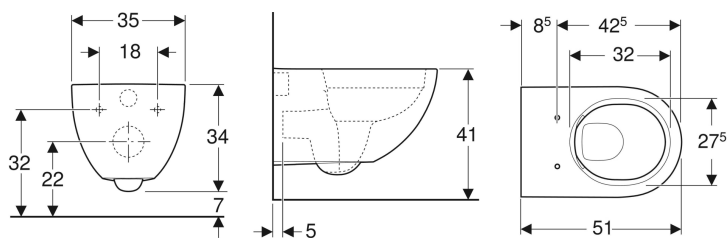

Geberit Acanto falí WC mélyöblítésű, zárt forma, Rimfree

Példaábra

Alkalmazási célok

- Falsík alatti öblítőtartályokhoz
- Falsík alatti nyomó-öblítő szelephez

Tulajdonságok

- Falra szerelhető
- Mélyöblítésű WC
- Rimfree

Szállítási terjedelem

- Rögzítőanyag

Kiegészítőleg rendelhető

- WC-ülőkke

Cikksz.	Szín / felület	B	H	T
500.600.01.2	Fehér	35 cm	34 cm	51 cm

Kiegészítők

- Geberit szifoncsatlakozó WC-hez

- A szereléshez a szerelési módnak megfelelően Geberit csatlakozó készlet falí WC-hez szükséges

- Egyszerű rögzítés Geberit falhoz rögzítéssel típus EFF2, WC-hez
- 1. típus, teljes mennyiség 6 / 5 / 4 l, EN 997 szerint
- 4.5 literrel öblít
- Zárt kivitel
- Rejtett rögzítés

Műszaki adatok

Alapanyag