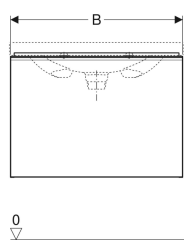

Tulajdonságok

- Falra szerelhető
- Egy fiókkal
- Egy belső fiókkal
- Fogantyú a nyitáshoz
- Fiók behúzószínnel

- Nedvességtűrő
- Előlap farostlemezről üvegburkolattal
- Előszerelve szállított

Műszaki adatok

Alapanyag | Nagy tömörségű háromrétegű farostlemez

Szállítási terjedelem

- Alsó szekrény mosdóhoz
- Helytakarékos búraszifon, ø 32 mm
- Rögzítőanyag

Cikksz.	Szín / felület	B	B1	Mosdóasztal szélessége	H	T
500.609.01.2	Korpusz: fehér / fényezett, erősen csillogó Fiókok: fehér / fényes üveg	59.5 cm	53.1 cm	60 cm	53.5 cm	47.5 cm
500.610.01.2	Korpusz: fehér / fényezett, erősen csillogó Fiókok: fehér / fényes üveg	64 cm	57.6 cm	65 cm	53.5 cm	47.5 cm
500.611.01.2	Korpusz: fehér / fényezett, erősen csillogó Fiókok: fehér / fényes üveg	74 cm	67.6 cm	75 cm	53.5 cm	47.5 cm
500.612.01.2	Korpusz: fehér / fényezett, erősen csillogó Fiókok: fehér / fényes üveg	89 cm	82.6 cm	90 cm	53.5 cm	47.5 cm
500.609.JL.2	Korpusz: homokszürke / matt bevonat Fiókok: fényes üveg/homokszürke	59.5 cm	53.1 cm	60 cm	53.5 cm	47.5 cm
500.610.JL.2	Korpusz: homokszürke / matt bevonat Fiókok: fényes üveg/homokszürke	64 cm	57.6 cm	65 cm	53.5 cm	47.5 cm
500.611.JL.2	Korpusz: homokszürke / matt bevonat Fiókok: fényes üveg/homokszürke	74 cm	67.6 cm	75 cm	53.5 cm	47.5 cm
500.612.JL.2	Korpusz: homokszürke / matt bevonat Fiókok: fényes üveg/homokszürke	89 cm	82.6 cm	90 cm	53.5 cm	47.5 cm
500.609.JK.2	Korpusz: láva / matt bevonat Fiókok: láva / fényes üveg	59.5 cm	53.1 cm	60 cm	53.5 cm	47.5 cm
500.610.JK.2	Korpusz: láva / matt bevonat Fiókok: láva / fényes üveg	64 cm	57.6 cm	65 cm	53.5 cm	47.5 cm
500.611.JK.2	Korpusz: láva / matt bevonat Fiókok: láva / fényes üveg	74 cm	67.6 cm	75 cm	53.5 cm	47.5 cm
500.612.JK.2	Korpusz: láva / matt bevonat Fiókok: láva / fényes üveg	89 cm	82.6 cm	90 cm	53.5 cm	47.5 cm
500.609.16.1	Korpusz: fekete / matt bevonat Fiókok: fekete / fényes üveg	59.5 cm	53.1 cm	60 cm	53.5 cm	47.5 cm
500.610.16.1	Korpusz: fekete / matt bevonat Fiókok: fekete / fényes üveg	64 cm	57.6 cm	65 cm	53.5 cm	47.5 cm
500.611.16.1	Korpusz: fekete / matt bevonat Fiókok: fekete / fényes üveg	74 cm	67.6 cm	75 cm	53.5 cm	47.5 cm
500.612.16.1	Korpusz: fekete / matt bevonat Fiókok: fekete / fényes üveg	89 cm	82.6 cm	90 cm	53.5 cm	47.5 cm