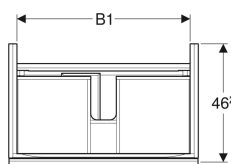

Tulajdonságok

- Falra szerelhető
- Egy fiókkal
- Egy belső fiókkal
- Fogantyú a nyitáshoz
- Fiók behúzószínnel

- Nedvességtűrő
- Előlap farostlemezről üvegburkolattal
- Előszerelve szállított

Műszaki adatok

Alapanyag | Nagy tömörségű háromrétegű farostlemez

Szállítási terjedelem

- Alsó szekrény mosdóhoz
- Helytakarékos búraszifon, ø 32 mm
- Rögzítőanyag

Cikksz.	Szín / felület	B	B1	Mosdóasztal szélessége	H	T
500.609.01.2	Korpusz: fehér / fényezett, erősen csillogó Fiókok: fehér / fényes üveg	59.5 cm	53.1 cm	60 cm	53.5 cm	47.5 cm
500.610.01.2	Korpusz: fehér / fényezett, erősen csillogó Fiókok: fehér / fényes üveg	64 cm	57.6 cm	65 cm	53.5 cm	47.5 cm
500.611.01.2	Korpusz: fehér / fényezett, erősen csillogó Fiókok: fehér / fényes üveg	74 cm	67.6 cm	75 cm	53.5 cm	47.5 cm
500.612.01.2	Korpusz: fehér / fényezett, erősen csillogó Fiókok: fehér / fényes üveg	89 cm	82.6 cm	90 cm	53.5 cm	47.5 cm
500.609.JL.2	Korpusz: homokszürke / matt bevonat Fiókok: fényes üveg/homokszürke	59.5 cm	53.1 cm	60 cm	53.5 cm	47.5 cm
500.610.JL.2	Korpusz: homokszürke / matt bevonat Fiókok: fényes üveg/homokszürke	64 cm	57.6 cm	65 cm	53.5 cm	47.5 cm
500.611.JL.2	Korpusz: homokszürke / matt bevonat Fiókok: fényes üveg/homokszürke	74 cm	67.6 cm	75 cm	53.5 cm	47.5 cm
500.612.JL.2	Korpusz: homokszürke / matt bevonat Fiókok: fényes üveg/homokszürke	89 cm	82.6 cm	90 cm	53.5 cm	47.5 cm
500.609.JK.2	Korpusz: láva / matt bevonat Fiókok: láva / fényes üveg	59.5 cm	53.1 cm	60 cm	53.5 cm	47.5 cm
500.610.JK.2	Korpusz: láva / matt bevonat Fiókok: láva / fényes üveg	64 cm	57.6 cm	65 cm	53.5 cm	47.5 cm
500.611.JK.2	Korpusz: láva / matt bevonat Fiókok: láva / fényes üveg	74 cm	67.6 cm	75 cm	53.5 cm	47.5 cm
500.612.JK.2	Korpusz: láva / matt bevonat Fiókok: láva / fényes üveg	89 cm	82.6 cm	90 cm	53.5 cm	47.5 cm
500.609.16.1	Korpusz: fekete / matt bevonat Fiókok: fekete / fényes üveg	59.5 cm	53.1 cm	60 cm	53.5 cm	47.5 cm
500.610.16.1	Korpusz: fekete / matt bevonat Fiókok: fekete / fényes üveg	64 cm	57.6 cm	65 cm	53.5 cm	47.5 cm
500.611.16.1	Korpusz: fekete / matt bevonat Fiókok: fekete / fényes üveg	74 cm	67.6 cm	75 cm	53.5 cm	47.5 cm
500.612.16.1	Korpusz: fekete / matt bevonat Fiókok: fekete / fényes üveg	89 cm	82.6 cm	90 cm	53.5 cm	47.5 cm