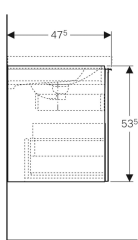

Tulajdonságok

- Falra szerelhető
- Egy fiókkal
- Egy belső fiókkal
- Fogantyú a nyitáshoz
- Fiók behúzószínnel

- Nedvességtűrő
- Előlap farostlemezről üvegburkolattal
- Előszerelve szállított

Műszaki adatok

Alapanyag | Nagy tömörségű háromrétegű farostlemez

Szállítási terjedelem

- Alsó szekrény mosdóhoz
- Helytakarékos búraszifon, ø 32 mm
- Rögzítőanyag

Cikksz.	Szín / felület	B	B1	Mosdóasztal szélessége	H	T
500.609.01.2	Korpusz: fehér / fényezett, erősen csillogó Fiókok: fehér / fényes üveg	59.5 cm	53.1 cm	60 cm	53.5 cm	47.5 cm
500.610.01.2	Korpusz: fehér / fényezett, erősen csillogó Fiókok: fehér / fényes üveg	64 cm	57.6 cm	65 cm	53.5 cm	47.5 cm
500.611.01.2	Korpusz: fehér / fényezett, erősen csillogó Fiókok: fehér / fényes üveg	74 cm	67.6 cm	75 cm	53.5 cm	47.5 cm
500.612.01.2	Korpusz: fehér / fényezett, erősen csillogó Fiókok: fehér / fényes üveg	89 cm	82.6 cm	90 cm	53.5 cm	47.5 cm
500.609.JL.2	Korpusz: homokszürke / matt bevonat Fiókok: fényes üveg/homokszürke	59.5 cm	53.1 cm	60 cm	53.5 cm	47.5 cm
500.610.JL.2	Korpusz: homokszürke / matt bevonat Fiókok: fényes üveg/homokszürke	64 cm	57.6 cm	65 cm	53.5 cm	47.5 cm
500.611.JL.2	Korpusz: homokszürke / matt bevonat Fiókok: fényes üveg/homokszürke	74 cm	67.6 cm	75 cm	53.5 cm	47.5 cm
500.612.JL.2	Korpusz: homokszürke / matt bevonat Fiókok: fényes üveg/homokszürke	89 cm	82.6 cm	90 cm	53.5 cm	47.5 cm
500.609.JK.2	Korpusz: láva / matt bevonat Fiókok: láva / fényes üveg	59.5 cm	53.1 cm	60 cm	53.5 cm	47.5 cm
500.610.JK.2	Korpusz: láva / matt bevonat Fiókok: láva / fényes üveg	64 cm	57.6 cm	65 cm	53.5 cm	47.5 cm
500.611.JK.2	Korpusz: láva / matt bevonat Fiókok: láva / fényes üveg	74 cm	67.6 cm	75 cm	53.5 cm	47.5 cm
500.612.JK.2	Korpusz: láva / matt bevonat Fiókok: láva / fényes üveg	89 cm	82.6 cm	90 cm	53.5 cm	47.5 cm
500.609.16.1	Korpusz: fekete / matt bevonat Fiókok: fekete / fényes üveg	59.5 cm	53.1 cm	60 cm	53.5 cm	47.5 cm
500.610.16.1	Korpusz: fekete / matt bevonat Fiókok: fekete / fényes üveg	64 cm	57.6 cm	65 cm	53.5 cm	47.5 cm
500.611.16.1	Korpusz: fekete / matt bevonat Fiókok: fekete / fényes üveg	74 cm	67.6 cm	75 cm	53.5 cm	47.5 cm
500.612.16.1	Korpusz: fekete / matt bevonat Fiókok: fekete / fényes üveg	89 cm	82.6 cm	90 cm	53.5 cm	47.5 cm