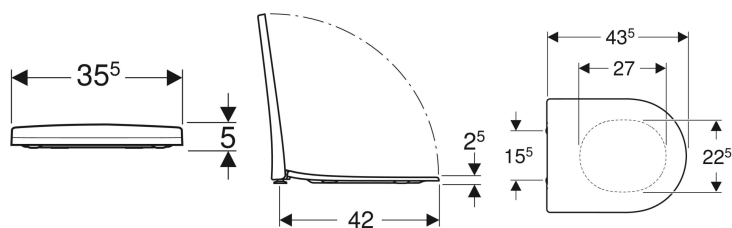

### Tulajdonságok

- Wrap over WC-fedél
- Slim design
- Antibakteriális

### Műszaki adatok

Alapanyag	Duroplast
Fastening distance	15.5 cm

Cikksz.	Szín / felület	Gyorskioldó csuklópántok	Leccsapódás gátlós	Rögzítés	Csuklópánt anyaga
500.605.01.2	Fehér	Igen	Igen	Felső	Krómozott sárgaréz
500.660.01.2	Fehér	Nem	Igen	Felső	Krómozott sárgaréz
500.604.01.2	Fehér	Nem	Nem	Felső	Krómozott sárgaréz