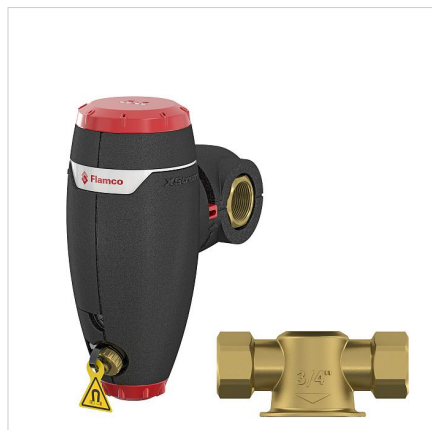

**Adatlap (2021-03-08)**
**11035 - XStream Clean 2" F**

Megnevezés	XStream Clean 2" F	
Cikkszám	11035	
Típus	Flamco XStream Clean	
Csatlakozás	[DN]	50
	(A)	G 2" F
$K_v^*$ [m <sup>3</sup> /h] (ECO)	85,0	
$K_v^*$ [m <sup>3</sup> /h] (MAX)	19,8	
Tömeg [kg]	3,2	

### Termékjellemzők

<b>Termék kategória</b>	Filters/separators
<b>Termékbesorolás</b>	Lég és iszapleválasztó hűtött vízhez / hűtési rendszerhez
<b>Leírás</b>	XStream Clean G2" (DN50)
<b>Márka</b>	Flamco
<b>Termék típus</b>	G 2"G 2"

### Általános információ

<b>Leválasztó típusa</b>	Szennyeződés
<b>Fűtésre alkalmas</b>	Igen
<b>Hűtésre alkalmas</b>	Igen
<b>Névleges belső átmérő</b>	2" (50)
<b>Szerkezethossz [mm]</b>	140
<b>Nyitott rendszerekhez alkalmas</b>	Nem
<b>Lefuvatószeleppel</b>	Igen
<b>Zárt rendszerekhez alkalmazható</b>	Igen
<b>Leszerelhető szűrővel</b>	Nem
<b>A hálószűrő kiszűrése [mm]</b>	0
<b>Automatikus légtelenítővel</b>	Nem
<b>Beépíthető automata töltő</b>	Nem
<b>Csatlakozókkal</b>	Nem
<b>Az előremenő és vissztérő távolsága [mm]</b>	0