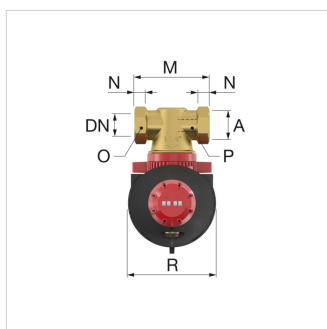

**Adatlap (2021-03-08)**
**11035 - XStream Clean 2" F**

Megnevezés	XStream Clean 2" F	
Cikkszám	11035	
Típus	Flamco XStream Clean	
Csatlakozás	[DN]	50
	(A)	G 2" F
$K_v^*$ [m <sup>3</sup> /h] (ECO)	85,0	
$K_v^*$ [m <sup>3</sup> /h] (MAX)	19,8	
Tömeg [kg]	3,2	

### Termékjellemzők

<b>Termék kategória</b>	Filters/separators
<b>Termékbesorolás</b>	Lég és iszapleválasztó hűtött vízhez / hűtési rendszerhez
<b>Leírás</b>	XStream Clean G2" (DN50)
<b>Márka</b>	Flamco
<b>Termék típus</b>	G 2"G 2"

### Általános információ

<b>Leválasztó típusa</b>	Szennyeződés
<b>Fűtésre alkalmas</b>	Igen
<b>Hűtésre alkalmas</b>	Igen
<b>Névleges belső átmérő</b>	2" (50)
<b>Szerkezethossz [mm]</b>	140
<b>Nyitott rendszerekhez alkalmas</b>	Nem
<b>Lefuvatószeleppel</b>	Igen
<b>Zárt rendszerekhez alkalmazható</b>	Igen
<b>Leszerelhető szűrővel</b>	Nem
<b>A hálószűrő kiszűrése [mm]</b>	0
<b>Automatikus légtelenítővel</b>	Nem
<b>Beépíthető automata töltő</b>	Nem
<b>Csatlakozókkal</b>	Nem
<b>Az előremenő és vissztérő távolsága [mm]</b>	0

Típus	Méretek										
	B [mm]	C [mm]	D [mm]	E [mm]	F [mm]	K [mm]	M [mm]	N [mm]	O [mm]	P [mm]	R [mm]
XStream Clean 22	149	98	106	44	41	102	119	24	32	24	114
XStream Clean 3/4 F	149	98	106	44	41	102	100	14	32		114
XStream Clean 1 M	149	98	106	44	41	102	100	13		27	114
XStream Clean 1 F	181	110	121	53	45	114	110	16	41		130
XStream Clean 1 1/4 M	181	110	121	53	45	114	110	14		34	130
XStream Clean 1 1/4 F	181	110	125	57	48	114	110	18	50		130
XStream Clean 1 1/2 F	208	124	139	62	51	132	129	18	55		145
XStream Clean 2 F	208	124	139	65	58	132	140	23	70		145