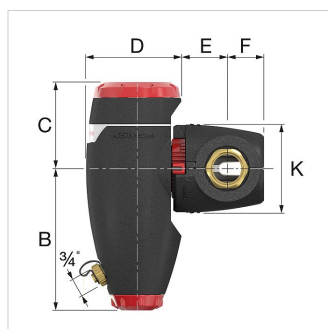

**Adatlap (2021-03-08)**
**11035 - XStream Clean 2" F**

Megnevezés	XStream Clean 2" F	
Cikkszám	11035	
Típus	Flamco XStream Clean	
Csatlakozás	[DN]	50
	(A)	G 2" F
$K_v^*$ [m <sup>3</sup> /h] (ECO)	85,0	
$K_v^*$ [m <sup>3</sup> /h] (MAX)	19,8	
Tömeg [kg]	3,2	

**Rendelési mennyiség**

Mennyiség	1 Piece
Kiszerezés	doboz
Csomagolás méretei (M. x Sz. x H.)	336 x 154 x 268 mm
Súly	3.3 Kilogram

### Általános információ

<b>Leválasztó típusa</b>	Szennyeződés
<b>Fűtésre alkalmas</b>	Igen
<b>Hűtésre alkalmas</b>	Igen
<b>Névleges belső átmérő</b>	2" (50)
<b>Szerkezethossz [mm]</b>	140
<b>Nyitott rendszerekhez alkalmas</b>	Nem
<b>Lefuvatószeleppel</b>	Igen
<b>Zárt rendszerekhez alkalmazható</b>	Igen
<b>Leszerelhető szűrővel</b>	Nem
<b>A hálószűrő kiszűrése [mm]</b>	0
<b>Automatikus légtelenítővel</b>	Nem
<b>Beépíthető automata töltő</b>	Nem
<b>Csatlakozókkal</b>	Nem
<b>Az előremenő és vissztérő távolsága [mm]</b>	0