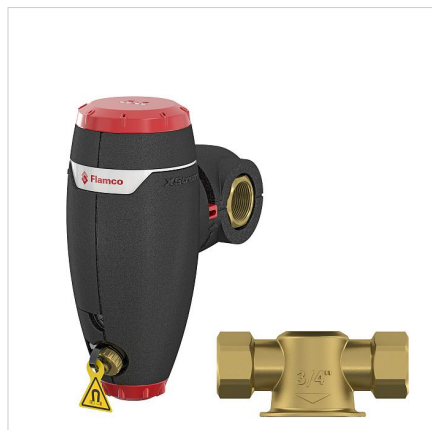

Adatlap (2021-03-08)
11034 - XStream Clean 1 1/2" F

Megnevezés	XStream Clean 1 1/2" F	
Cikkszám	11034	
Típus	Flamco XStream Clean	
Csatlakozás	[DN]	40
	(A)	G 1 1/2" F
K_v^* [m ³ /h] (ECO)	63,0	
K_v^* [m ³ /h] (MAX)	14,8	
Tömeg [kg]	2,8	

Rendelési mennyiség

Mennyiség	1 Piece
Kiszerezés	doboz
Csomagolás méretei (M. x Sz. x H.)	336 x 154 x 268 mm
Súly	2.9 Kilogram

Termékjellemzők

Termék kategória	Filters/separators
Termékbesorolás	Lég és iszapleválasztó hűtött vízhez / hűtési rendszerhez
Leírás	XStream Clean G1½" (DN40)
Márka	Flamco
Termék típus	G 1 1/2"G 1 1/2"

Általános információ

Leválasztó típusa	Szennyeződés
Fűtésre alkalmas	Igen
Hűtésre alkalmas	Igen
Névleges belső átmérő	1½" (40)
Szerkezethossz [mm]	129
Nyitott rendszerekhez alkalmas	Nem
Lefuvatószeleppel	Igen
Zárt rendszerekhez alkalmazható	Igen
Leszerelhető szűrővel	Nem
A hálószűrő kiszűrése [mm]	0
Automatikus légtelenítővel	Nem
Beépíthető automata töltő	Nem
Csatlakozókkal	Nem
Az előremenő és vissztérő távolsága [mm]	0