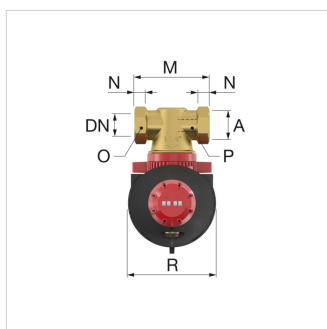

Adatlap (2021-03-08)
11034 - XStream Clean 1 1/2" F

Megnevezés	XStream Clean 1 1/2" F	
Cikkszám	11034	
Típus	Flamco XStream Clean	
Csatlakozás	[DN]	40
	(A)	G 1 1/2" F
K_v^* [m ³ /h] (ECO)	63,0	
K_v^* [m ³ /h] (MAX)	14,8	
Tömeg [kg]	2,8	

Rendelési mennyiség

Mennyiség	1 Piece
Kiszerezés	doboz
Csomagolás méretei (M. x Sz. x H.)	336 x 154 x 268 mm
Súly	2.9 Kilogram

Termékjellemzők

Termék kategória	Filters/separators
Termékbesorolás	Lég és iszapleválasztó hűtött vízhez / hűtési rendszerhez
Leírás	XStream Clean G1½" (DN40)
Márka	Flamco
Termék típus	G 1 1/2"G 1 1/2"

Általános információ

Leválasztó típusa	Szennyeződés
Fűtésre alkalmas	Igen
Hűtésre alkalmas	Igen
Névleges belső átmérő	1½" (40)
Szerkezethossz [mm]	129
Nyitott rendszerekhez alkalmas	Nem
Lefuvatószeleppel	Igen
Zárt rendszerekhez alkalmazható	Igen
Leszerelhető szűrővel	Nem
A hálószűrő kiszűrése [mm]	0
Automatikus légtelenítővel	Nem
Beépíthető automata töltő	Nem
Csatlakozókkal	Nem
Az előremenő és vissztérő távolsága [mm]	0

Típus	Méretek										
	B [mm]	C [mm]	D [mm]	E [mm]	F [mm]	K [mm]	M [mm]	N [mm]	O [mm]	P [mm]	R [mm]
XStream Clean 22	149	98	106	44	41	102	119	24	32	24	114
XStream Clean ¾ F	149	98	106	44	41	102	100	14	32		114
XStream Clean 1 M	149	98	106	44	41	102	100	13		27	114
XStream Clean 1 F	181	110	121	53	45	114	110	16	41		130
XStream Clean 1¼ M	181	110	121	53	45	114	110	14		34	130
XStream Clean 1¼ F	181	110	125	57	48	114	110	18	50		130
XStream Clean 1½ F	208	124	139	62	51	132	129	18	55		145
XStream Clean 2 F	208	124	139	65	58	132	140	23	70		145