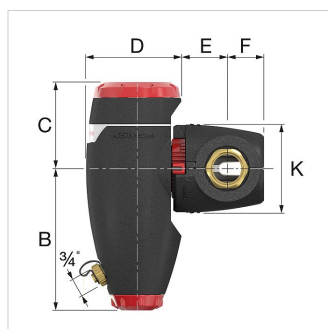

Adatlap (2021-03-08)
11034 - XStream Clean 1 1/2" F

Megnevezés	XStream Clean 1 1/2" F	
Cikkszám	11034	
Típus	Flamco XStream Clean	
Csatlakozás	[DN]	40
	(A)	G 1 1/2" F
K_v^* [m ³ /h] (ECO)	63,0	
K_v^* [m ³ /h] (MAX)	14,8	
Tömeg [kg]	2,8	

Rendelési mennyiség

Mennyiség	1 Piece
Kiszerezés	doboz
Csomagolás méretei (M. x Sz. x H.)	336 x 154 x 268 mm
Súly	2.9 Kilogram

Termékjellemzők

Termék kategória	Filters/separators
Termékbesorolás	Lég és iszapleválasztó hűtött vízhez / hűtési rendszerhez
Leírás	XStream Clean G1½" (DN40)
Márka	Flamco
Termék típus	G 1 1/2"G 1 1/2"

Általános információ

Leválasztó típusa	Szennyeződés
Fűtésre alkalmas	Igen
Hűtésre alkalmas	Igen
Névleges belső átmérő	1½" (40)
Szerkezethossz [mm]	129
Nyitott rendszerekhez alkalmas	Nem
Lefuvatószeleppel	Igen
Zárt rendszerekhez alkalmazható	Igen
Leszerelhető szűrővel	Nem
A hálószűrő kiszűrése [mm]	0
Automatikus légtelenítővel	Nem
Beépíthető automata töltő	Nem
Csatlakozókkal	Nem
Az előremenő és vissztérő távolsága [mm]	0

Típus	Méretek										
	B [mm]	C [mm]	D [mm]	E [mm]	F [mm]	K [mm]	M [mm]	N [mm]	O [mm]	P [mm]	R [mm]
XStream Clean 22	149	98	106	44	41	102	119	24	32	24	114
XStream Clean ¾ F	149	98	106	44	41	102	100	14	32		114
XStream Clean 1 M	149	98	106	44	41	102	100	13		27	114
XStream Clean 1 F	181	110	121	53	45	114	110	16	41		130
XStream Clean 1¼ M	181	110	121	53	45	114	110	14		34	130
XStream Clean 1¼ F	181	110	125	57	48	114	110	18	50		130
XStream Clean 1½ F	208	124	139	62	51	132	129	18	55		145
XStream Clean 2 F	208	124	139	65	58	132	140	23	70		145