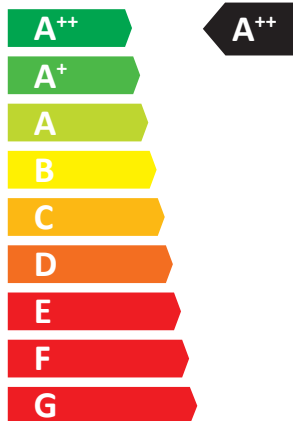

# ENERG

енергия · ενεργεια

 **CELSIUSPLUSSZ**

**Combi 40 - 43**

**Biomass**

**Pellet**

**43 kW**

**41 kW**