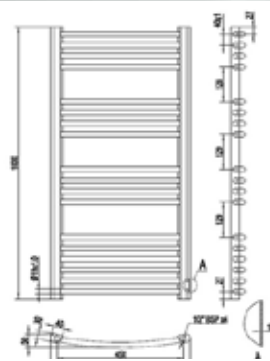

TUBE CHROME

Törölközőszárítós radiátor

1200x600mm, bekötési

távolság: 80mm

346 W teljesítmény

AR-TCR12060

ÁR: 102 590 Ft

TUBE ANTRACIT

Törölközőszárítós radiátor

1200x600mm, bekötési

távolság: 80mm

346 W teljesítmény

AR-TB12060

ÁR: 63 490 Ft

FÉNYES
FEHÉR

MATT
FEKETE

SIMPLE WHITE

1000x500mm, bekötési

távolság: 450mm

íves törölközőszárítós radiátor

366W teljesítmény

AR-SW10050

ÁR: 17 160 Ft

SIMPLE WHITE

Íves törölközőszárítós radiátor

1500x500mm, bekötési

távolság: 450mm

549 W teljesítmény

AR-SW15050

ÁR: 24 400 Ft

FÉNYES
FEHÉR

FÉNYES
FEHÉR