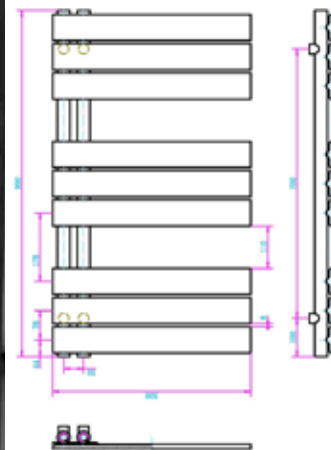

HORIZONT WHITE

Törölközőszárítós radiátor
900 x 500 mm, bekötési
távolság: 50 mm
495 W teljesítmény
AR-HW9050

ÁR: 67 190 Ft

HORIZONT BLACK

Törölközőszárítós radiátor
900 x 500 mm, bekötési
távolság: 50 mm
495 W teljesítmény
AR-HB9050

ÁR: 76 150 Ft

FÉNYES
FEHÉR

MATT
FEKETE

HORIZONT WHITE

Törölközőszárítós radiátor
1355x550mm, bekötési
távolság: 50mm
735 W teljesítmény
AR-HW13555

ÁR: 81 080 Ft

HORIZONT BLACK

Törölközőszárítós radiátor
1355x550mm, bekötési
távolság: 50mm
735 W teljesítmény
AR-HB13555

ÁR: 89 590 Ft

FÉNYES
FEHÉR

MATT
FEKETE