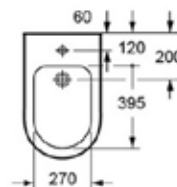

ÁR: 58 900 Ft

INDIANA

Álló bidé

AR-104

ÁR: 59 500 Ft

CHARLTON

A klasszikus elegancia ötvözve a legmodernebb technológiákkal. Röviden így lehetne jellemezni a Charlton szanitercsaládot.

CHARLTON