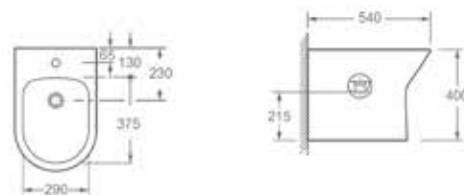

VERMONT

Álló bidé

AR-605

ÁR: 49 900 Ft

ÚJ