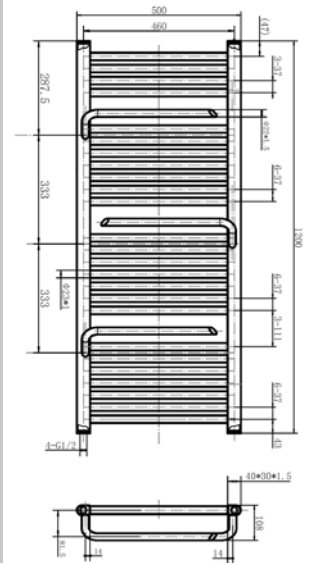

MATT
FEKETE