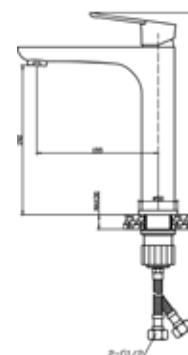

BLACKFIELD

Mosdócsaptelep

AR-8801

ÁR: 34 980 Ft

BLACKFIELD

Magasított mosdócsaptelep
csaplyuk nélküli mosdótálakhoz

AR-8802

ÁR: 46 650 Ft