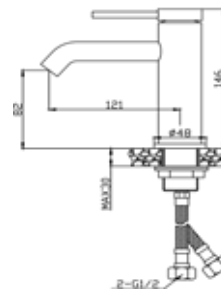

SLIMFIELD

Mosdócsaptelep

AR-24601

ÁR: 28 340 Ft