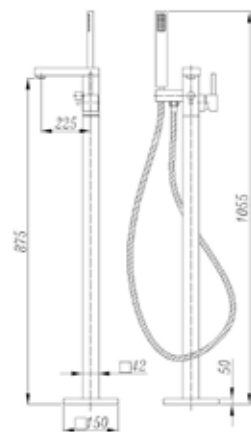

SZABADON ÁLLÓ KÁDTÖLTŐ CSAPTELEP

Réz öntvény, krómozott felület,
KEROX kerámiabetéttel.

A padlószint alatti kötődobozt is
tartalmazza, aminek beépítési
magassága 50mm

AR-17003

ÁR: 163 290 Ft