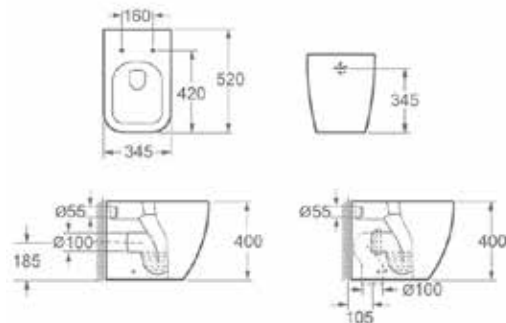

OHIO

álló WC alsós/hátsós
kifolyású, ülőke nélkül
AR-205

ÁR: 55 490 Ft