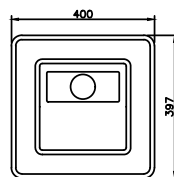

ÁR: 50 210 Ft

CLEVELAND

Mosdótál, belső mélység 95mm

AR-0021

ÁR: 56 040 Ft

SEATTLE

Mosdótál (túlfolyóval)

belső mélység 140mm