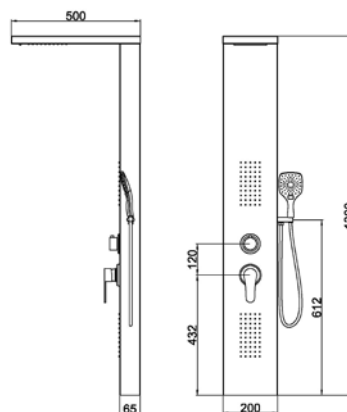

Zuhanypanel

AR-9137

ÁR: 78 490 Ft

szín: INOX

- szálcsiszolt rozsdamentes acél
- trópusi zuhany
- szauna zuhany/vízesés zuhany
- kézi zuhany
- oldal hidromasszázs zuhany
- méret: 130 x 20 x 50 cm

ÚJ

MATT
FEKETE