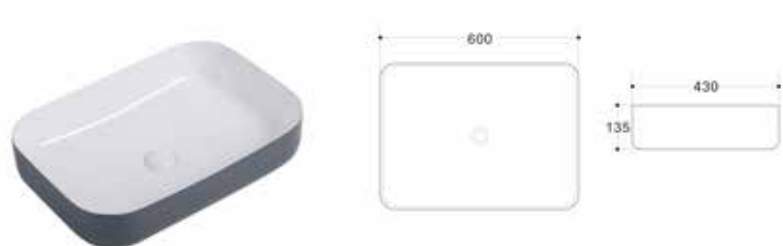

AURORA

Mosdótál

szürke/fehér

belső mélység: 110 mm

AR-464

ÁR: 43 190 Ft

TOLEDO

Mosdótál