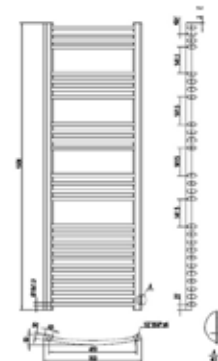

TUBE CHROME

Törölközőszárítós radiátor

1200x600mm, bekötési

távolság: 80mm

346 W teljesítmény

AR-TCR12060

ÁR: 102 590 Ft

TUBE ANTRACIT

Törölközőszárítós radiátor

1200x600mm, bekötési

távolság: 80mm

346 W teljesítmény

AR-TB12060

ÁR: 63 490 Ft

FÉNYES
FEHÉR

MATT
FEKETE

SIMPLE WHITE

1000x500mm, bekötési

távolság: 450mm

íves törölközőszárítós radiátor

366W teljesítmény

AR-SW10050

ÁR: 17 160 Ft

SIMPLE WHITE

Íves törölközőszárítós radiátor

1500x500mm, bekötési

távolság: 450mm

549 W teljesítmény

AR-SW15050

ÁR: 24 400 Ft

FÉNYES
FEHÉR

FÉNYES
FEHÉR