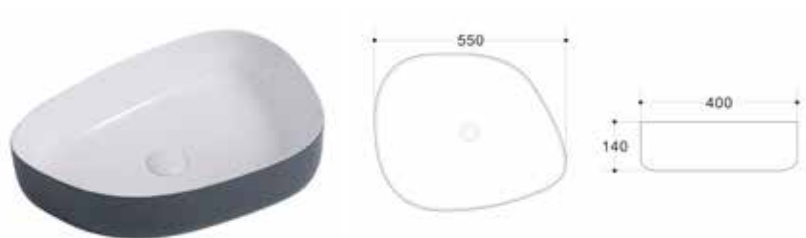

AR-395

ÁR: 47 800 Ft

ODESSA

Mosdótál

szürke/fehér

Belső mélység: 140 mm

AR-460

ÁR: 39 990 Ft