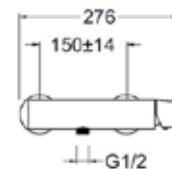

WAKEFIELD

Zuhanycsaptelep

AR-7009

ÁR: 47 660 Ft