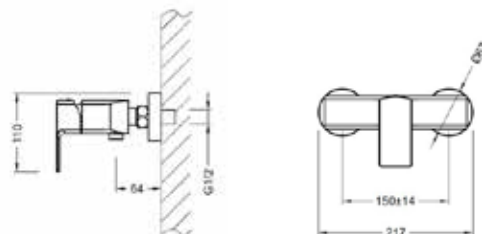

SPRINGFIELD

Zuhanycsaptelep

AR-5009

ÁR: 45 350 Ft