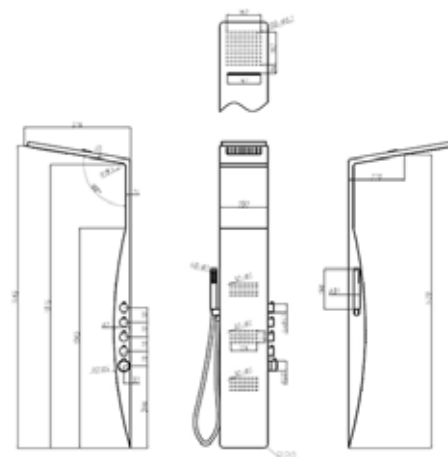

ASPEN

Zuhanypanel

AR-9001

ÁR: 103 890 Ft

Szín: festett fehér alumínium,
fekete oldallal

- trópusi zuhany
- szauna zuhany/vízésés zuhany
- kézi zuhany
- oldal hidromasszázs zuhany
- beépített termosztátos keverőszelep
- méret: 146,5 x 23,2 x 51,8 cm