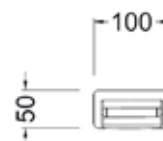

ÁR: 74 850 Ft

WAKEFIELD

Cascade fali mosdócsaptelep
falon belüli egységgel

AR-7034+AR-7068

ÁR: 73 160 Ft

WAKEFIELD

Fali kifolyó

AR-7034