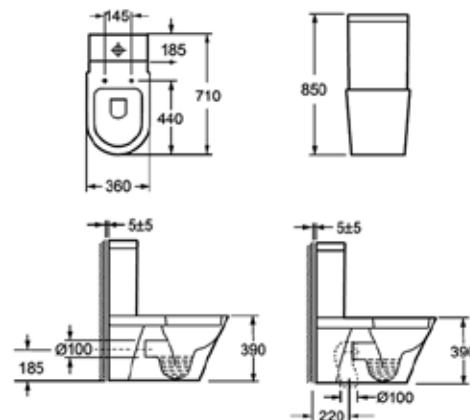

INDIANA

Kombi wc alsós/hátsós kifolyású
ülőke nélkül

AR-102

ÁR: 84 900 Ft