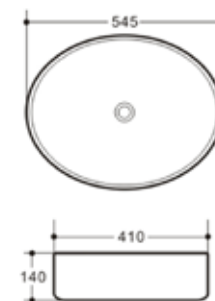

JACKSON

Mosdótál + lefolyó, zöld

belső mélység: 110 mm

AR-397

ÁR: 37 900 Ft

NOMIA

Mosdótál, csaplyuk nélkül

belső mélység: 135 mm