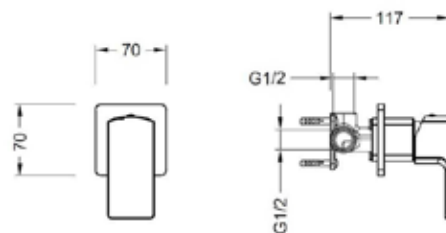

SPRINGFIELD

Falsík alatti
zuhanycsaptelep
falon belüli egységgel

AR-5168

ÁR: 27 920 Ft