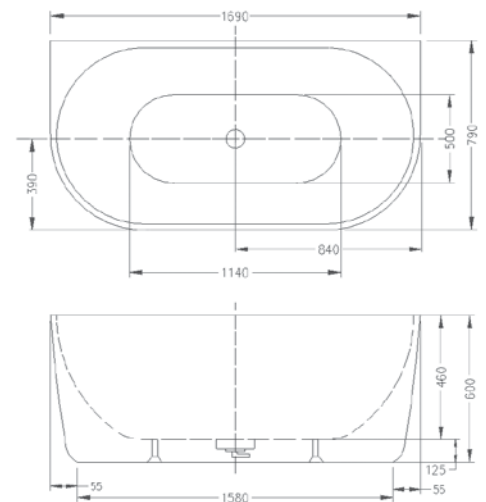

MANHATTAN

Falhoz tehető térkád
méret: 170x79x60cm,
anyaga: akril, fényes fehér
AR-MANHATTAN170

ÁR: 365 000 Ft

FÉNYES
FEHÉR