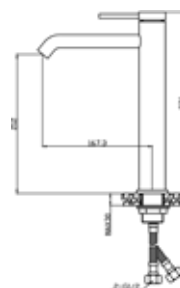

SLIMFIELD

Magasított mosdócsaptelep
csaplyuk nélküli mosdótálakhoz

AR-24602

ÁR: 36 740 Ft