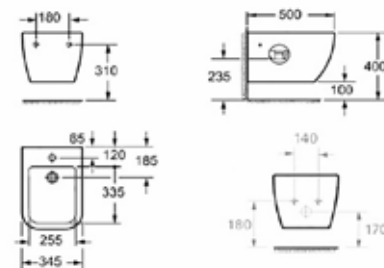

OHIO

Függesztett bidé
AR-203

ÁR: 52 900 Ft