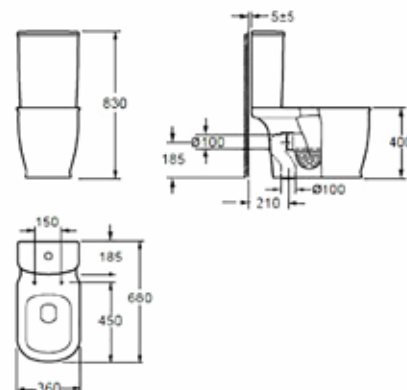

CHARLTON

Kombi wc alsós/hátsós kifolyású

ülőke nélkül

AR-402

ÁR: 91 990 Ft