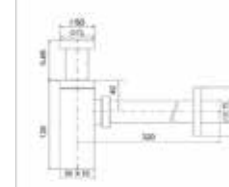

AR-220B

ÁR: 17 270 Ft

SQUARE MOSDÓSZIFON

krómozott réz

AR-244

ÁR: 12 730 Ft

CLICK-CLACK lefolyó,

króm