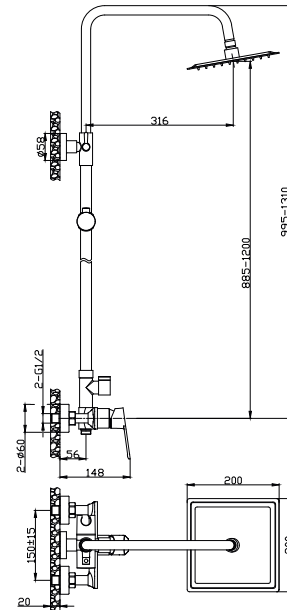

BLACKFIELD

Zuhanyrendszer (komplett)

AR-8805

ÁR: 81 640 Ft

BLACKFIELD

1 funkciós kézizuhany

AR-8806

ÁR: 4 390 Ft