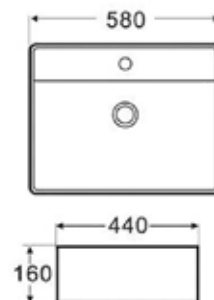

MIAMI

Mosdótál (túlfolyóval)
belső mélység: 110 mm
AR-299

ÁR: 42 540 Ft