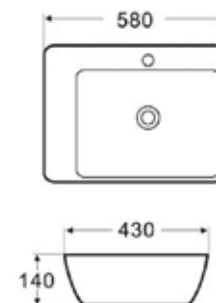

ÁR: 32 390 Ft

CHICAGO

Mosdótál

belső mélység: 115 mm

AR-250

ÁR: 40 810 Ft

BUFFALO

Mosdótál, csaplyuk nélkül