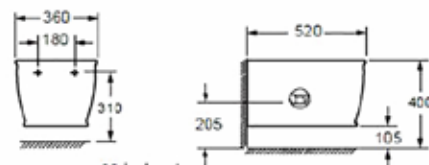

valamennyi CHARLTON termékhez
választható

CHARLTON

Perem nélküli (Rimless) függesztett wc
ülőke nélkül

AR-401

ÁR: 62 700 Ft

PEREM
NÉLKÜLI

CHARLTON

Függesztett bidé