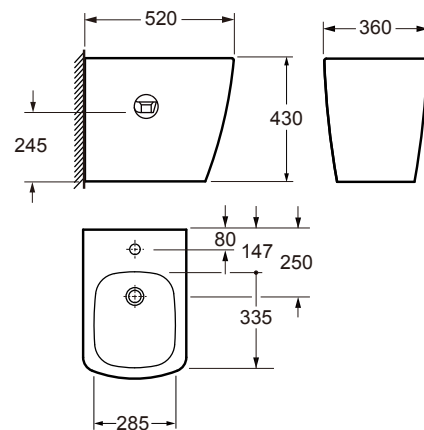

MONTANA

Álló bidé

AR-505

ÁR: 63 990 Ft