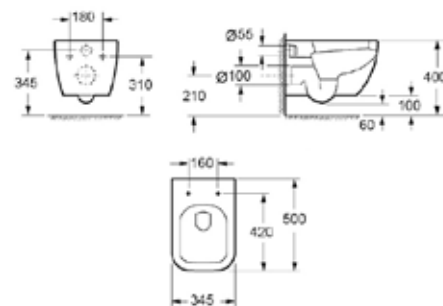

OHIO

Kombi wc alsós/hátsós kifolyású
ülőke nélkül

AR-202

ÁR: 82 900 Ft

OHIO

Függesztett wc
ülőke nélkül

AR-201

ÁR: 57 900 Ft

OHIO

Perem nélküli (Rimless)
függesztett wc
ülőke nélkül

AR-200R

ÁR: 58 900 Ft

PEREM
NÉLKÜLI

OHIO

Függesztett bidé
AR-203

ÁR: 52 900 Ft