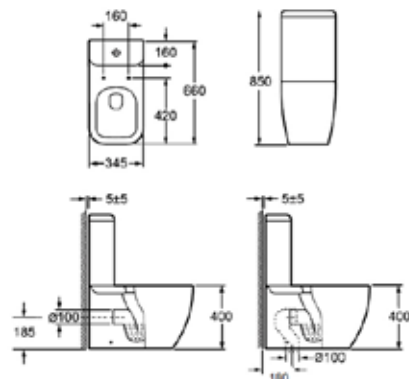

A család termékeinek rögzítése egy speciálisan kialakított rejtett megoldás, ami könnyű szerelést és egyszerű takaríthatóságot tesz lehetővé.

OHIO

Kombi wc alsós/hátsós kifolyású
ülőke nélkül

AR-202

ÁR: 82 900 Ft