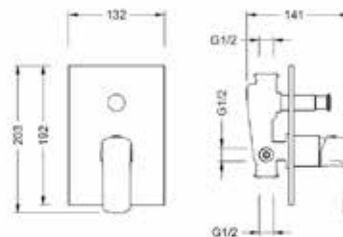

mosdótálakhoz

AR-7002

ÁR: 63 510 Ft

WAKEFIELD

Falsík alatti kádcsaptelep

falon belüli egységgel

AR-7069

ÁR: 54 480 Ft