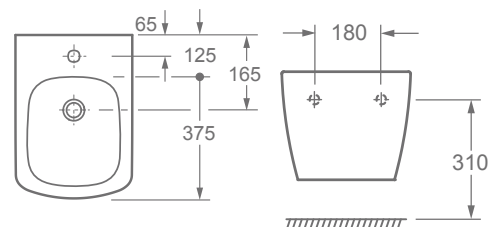

ÁR: 63 990 Ft

MONTANA

függesztett bidé

AR-503

ÁR: 57 200 Ft

OHIO

Az Ohio szanitercsaládot az egyenes vonalak jellemzik, de a tervezésnél különös hangsúlyt helyeztek a kényelemre is. Az egyszerű, minimalista formavilága minden szemet magával ragad.