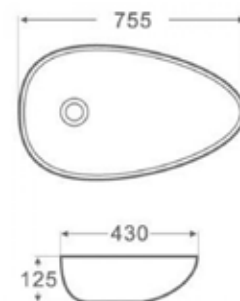

ATLANTA

Mosdótál, csaplyuk nélkül

belső mélység: 110 mm

AR-326

ÁR: 47 510 Ft

TORONTO

Mosdótál, csaplyuk nélkül

belső mélység: 110 mm