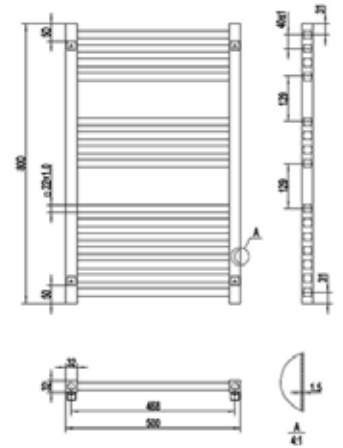

FÉNYES
FEHÉR

MINIMAL WHITE

Egyenes törölközőszárítós radiátor
800x500mm, bekötési távolság: 468mm
390 W teljesítmény
AR-MW8050

ÁR: 38 740 Ft

FÉNYES
FEHÉR

MINIMAL WHITE

egyenes törölközőszárítós radiátor
1200x500mm, bekötési távolság: 468mm
556 W teljesítmény
AR-MW12050