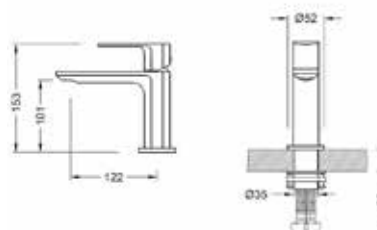

ÁR: 60 680 Ft

SPRINGFIELD

Mosdócsaptelep

AR-5031

ÁR: 37 680 Ft

SPRINGFIELD

Magasított mosdócsaptelep
csaplyuk nélküli mosdótálakhoz

AR-5032