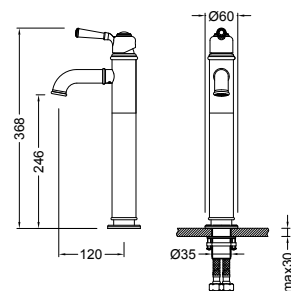

OLDFIELD

Magasított mosdócsaptelep

Csaplyuk nélküli mosdótálakhoz

AR-51002

ÁR: 60 680 Ft