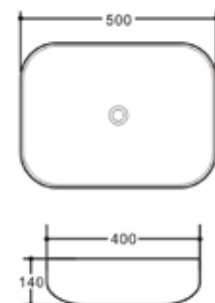

JACKSON

Mosdótál + lefolyó, zöld

belső mélység: 110 mm

AR-397

ÁR: 37 900 Ft

NOMIA

Mosdótál, csaplyuk nélkül

belső mélység: 135 mm