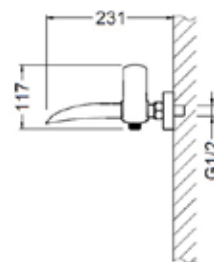

WAKEFIELD

Cascade kádcsaptelep

AR-7020

ÁR: 74 850 Ft