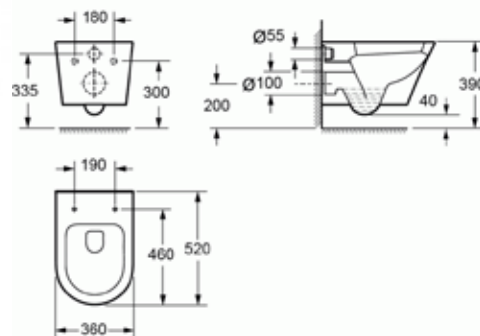

INDIANA

Perem nélküli (Rimless)

függesztett wc

ülőke nélkül

AR-100R

ÁR: 50 790 Ft

PEREM
NÉLKÜLI

INDIANA

Álló wc alsós/hátsó kifolyású

ülőke nélkül

AR-105

ÁR: 53 900 Ft

SOFT CLOSE

Lecsapódásgátlós wc-tetők:

AR-ISC

Normál változat

ÁR: 22 990 Ft

AR-ISCSLIM

Slim változat

ÁR: 24 990 Ft

AR-ISCB matt fekete

Normál változat

ÁR: 25 990 Ft

Mindhárom változat valamennyi
INDIANA termékhez választható