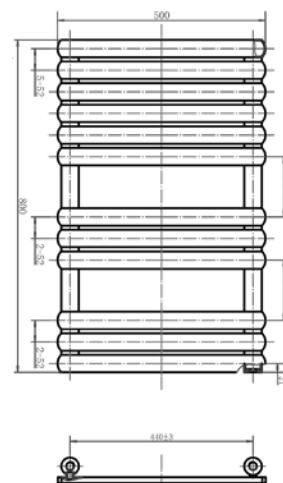

MATT
FEKETE