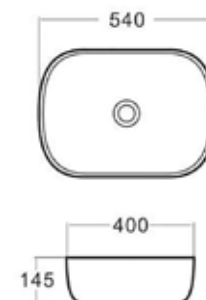

BUFFALO

Mosdótál, csaplyuk nélkül

belső mélység: 115 mm

AR-345

ÁR: 42 540 Ft