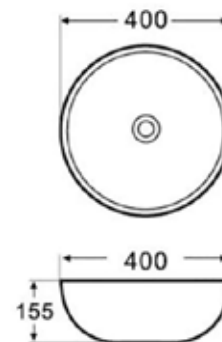

ORLANDO

Mosdótál, csaplyuk nélkül

belső mélység: 100 mm

AR-053

ÁR: 32 390 Ft