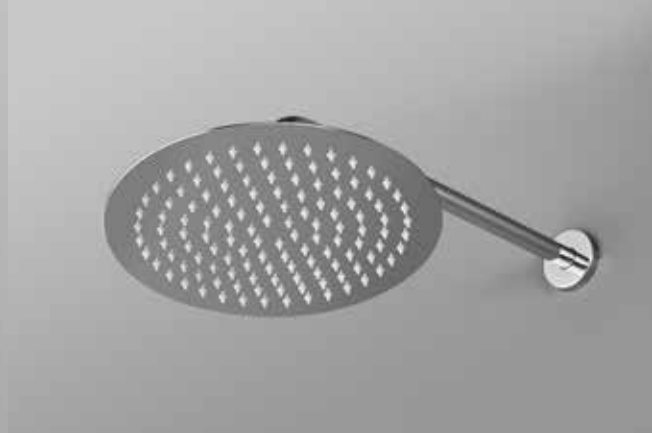

COLORADO

Zuhanypanel

AR-9108

ÁR: 87 470 Ft

szín: INOX

- trópusi zuhany
- szauna zuhany/vízésés zuhany
- kézi zuhany
- oldal hidromasszázs zuhany
- méret: 165 x 22 x 46 cm

ESŐZTETŐ

Az AREZZO design kerek és szögletes formájú, rozsdamentes acélból készült Slim esőztetői négy különböző méretben kaphatók. Könnyű tisztíthatóságáról a FastClean rendszer gondoskodik, ami hozzájárul a hosszútávú hibátlan működéshez. A termék szabvány csatlakozóval van felszerelve, ezért minden falsík alatti zuhanyrendszerhez alkalmazható. Az egységesen 2 mm vastag Slim esőztetők segítenek a víz ideális elosztásában, így a reggeli zuhanyzás igazán kényeztetővé válik.

SLIM ROUND ESŐZTETŐ

SLIM ROUND
20 cm-es kerek esőztető
AR-2002
ÁR: 21 050 Ft

SLIM ROUND
30 cm-es kerek esőztető
AR-3002
ÁR: 44 920 Ft

SLIM ROUND
40 cm-es kerek esőztető
AR-4002
ÁR: 73 540 Ft

SLIM ROUND
50 cm-es kerek esőztető
AR-5002
ÁR: 101 080 Ft