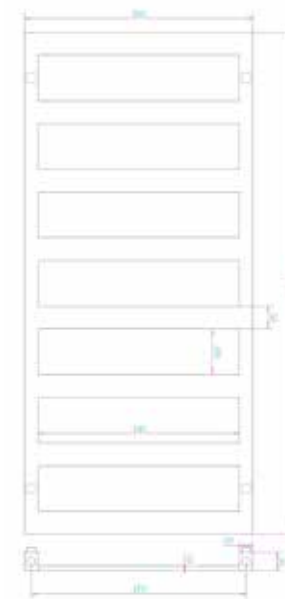

ÚJ

ÁR: 68 990 Ft

FÉNYES
FEHÉR

MATT
FEKETE

FÉNYES
FEHÉR

MATT
FEKETE

WHITELINE

Törölközőszárítós radiátor
1200 x 502 mm, bekötési
távolság: 50 mm
478 W teljesítmény
AR-WL12050