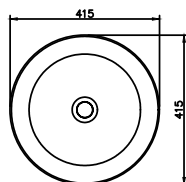

ÁR: 50 210 Ft

CLEVELAND

Mosdótál, belső mélység 95mm

AR-0021

ÁR: 56 040 Ft

SEATTLE

Mosdótál (túlfolyóval)

belső mélység 140mm