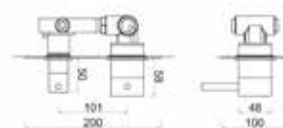

SLIM ROUND

FEKETE 30 cm-es kerek
esőztető

AR-3002MB

ÁR: 46 990 Ft

ÚJ

ROUND

40 cm-es kerek
zuhanykar

AR-4000MB