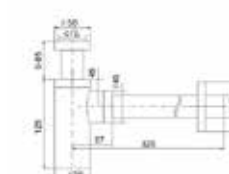

ROUND MOSDÓSZIFON

matt fekete réz

AR-220B

ÁR: 17 270 Ft