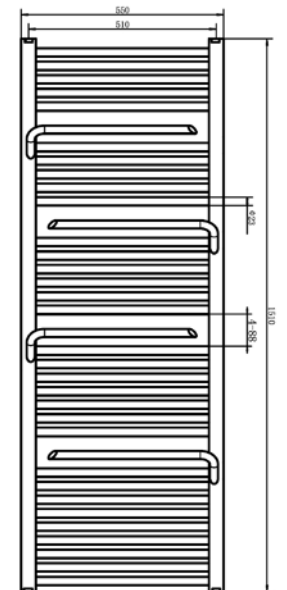

SMART ANTRACIT

Törölközőszárítós radiátor
1200x500mm, bekötési
távolság: 460mm
552 W teljesítmény
AR-SM12050A

ÁR: 50 050 Ft

SMART WHITE

Törölközőszárítós radiátor
1200x500mm, bekötési
távolság: 460mm
552 W teljesítmény
AR-SM12050W

ÁR: 47 670 Ft

FÉNYES
FEHÉR

MATT
FEKETE

SMART WHITE

Törölközőszárítós radiátor
1510x550mm, bekötési
távolság: 510mm
833 W teljesítmény
AR-SM15055W

ÁR: 58 640 Ft

SMART ANTRACIT

Törölközőszárítós radiátor
1510x550mm, bekötési
távolság: 510mm
833 W teljesítmény
AR-SM15055A

ÁR: 64 740 Ft

FÉNYES
FEHÉR

MATT
FEKETE