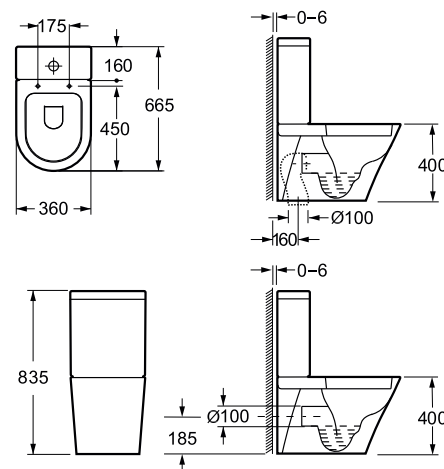

INDIANA

Kombi wc alsós/hátsós kifolyású
ülőke nélkül

AR-102

ÁR: 84 900 Ft

INDIANA

Kombi wc alsós/hátsó kifolyású
45 mm-el rövidebb az alapváltozatnál
ülőke nélkül

AR-102 BR

ÁR: 90 900 Ft

PEREM
NÉLKÜLI

INDIANA

Függesztett wc
ülőke nélkül

AR-101

ÁR: 49 900 Ft