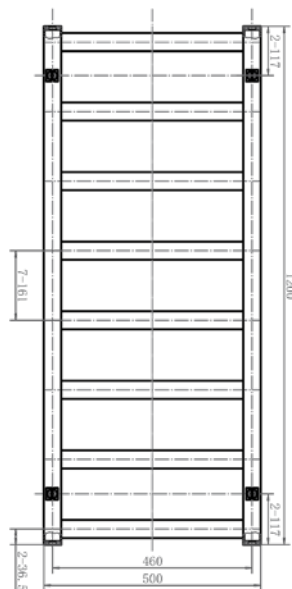

MOON WHITE

Törölközőszárítós radiátor

1190X500mm, bekötési

távolság: 450mm

632 W teljesítmény

AR-M12050W

ÁR: 61 700 Ft

MOON ANTRACIT

Törölközőszárítós radiátor

1190X500mm, bekötési

távolság: 450mm

632 W teljesítmény

AR-M12050A

ÁR: 66 520 Ft

FÉNYES
FEHÉR

MATT
FEKETE

MOON CHROME

Törölközőszárítós radiátor

1190X500mm, bekötési

távolság: 450mm

632 W teljesítmény

AR-M12050CR

ÁR: 93 170 Ft

CUBE CHROME

Törölközőszárítós radiátor

1200x500mm, bekötési

távolság: 460mm

415 W teljesítmény

AR-CCR12050

ÁR: 87 120 Ft