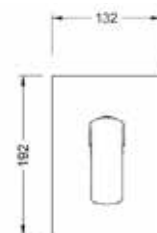

WAKEFIELD

Cascade fali mosdócsaptelep
falon belüli egységgel

AR-7034+AR-7068

ÁR: 73 160 Ft