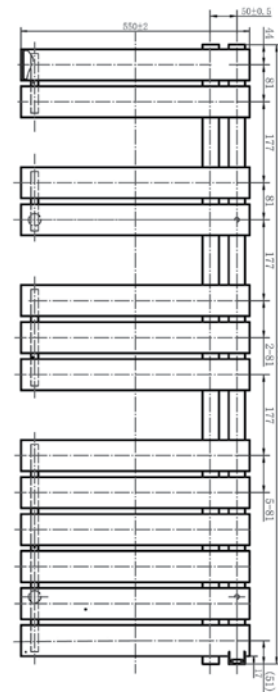

HORIZONT WHITE

Törölközőszárítós radiátor
900 x 500 mm, bekötési
távolság: 50 mm
495 W teljesítmény
AR-HW9050

ÁR: 67 190 Ft

HORIZONT BLACK

Törölközőszárítós radiátor
900 x 500 mm, bekötési
távolság: 50 mm
495 W teljesítmény
AR-HB9050

ÁR: 76 150 Ft

FÉNYES
FEHÉR

MATT
FEKETE

HORIZONT WHITE

Törölközőszárítós radiátor
1355x550mm, bekötési
távolság: 50mm
735 W teljesítmény
AR-HW13555

ÁR: 81 080 Ft

HORIZONT BLACK

Törölközőszárítós radiátor
1355x550mm, bekötési
távolság: 50mm
735 W teljesítmény
AR-HB13555

ÁR: 89 590 Ft

FÉNYES
FEHÉR

MATT
FEKETE