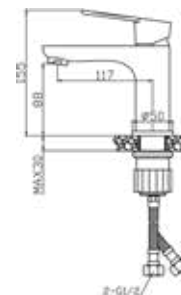

BLACKFIELD

Mosdócsaptelep

AR-8801

ÁR: 34 980 Ft

BLACKFIELD

Magasított mosdócsaptelep
csaplyuk nélküli mosdótálakhoz

AR-8802

ÁR: 46 650 Ft