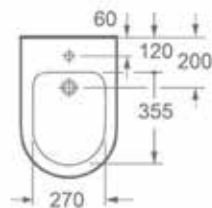

INDIANA

Függesztett bidé

AR-103

ÁR: 58 900 Ft