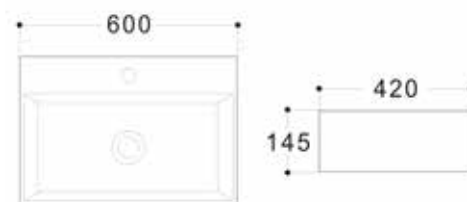

AR-404M

ÁR: 73 540 Ft

NORFOLK

Mosdótál fém törölközőtartóval
(túlfolyóval)

fehér

belső mélység: 130 mm

AR-381

ÁR: 43 190 Ft