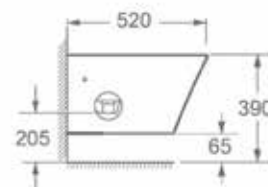

INDIANA

Függesztett bidé

AR-103

ÁR: 58 900 Ft