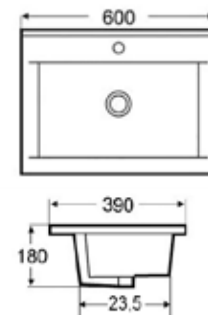

MEDFORD

Beépíthető mosdótál, 60x39cm
(túlfolyóval)

belső mélység: 140 mm

AR-3060

ÁR: 32 710 Ft