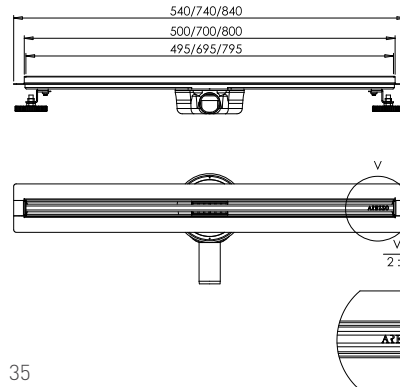

FORDÍTHATÓ ZUHANYFOLYÓKA

2in1 800 mm-es rozsdamentes acél
folyóka fordítható ráccsal
AR-800D

ÁR: 48 700 Ft

ÚJ

2in1 800 mm-es rozsdamentes acél
folyóka fordítható ráccsal
AR-900D

ÁR: 52 370 Ft

ÚJ

2in1 800 mm-es rozsdamentes acél
folyóka fekete fordítható ráccsal
AR-800MBD

ÁR: 53 990 Ft

ÚJ

KESKENY ZUHANYFOLYÓKA

Keskeny rozsdamentes acél
folyóka, 500 mm-es
AR-500K

ÁR: 40 060 Ft

Keskeny rozsdamentes acél
folyóka, 700 mm-es
AR-700K

ÁR: 46 210 Ft

Keskeny rozsdamentes acél
folyóka, 800 mm-es
AR-800K

ÁR: 48 700 Ft