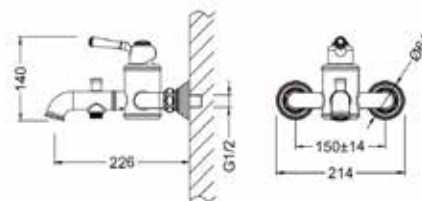

OLDFIELD

Kádcsaptelep

AR-51020

ÁR: 78 840 Ft