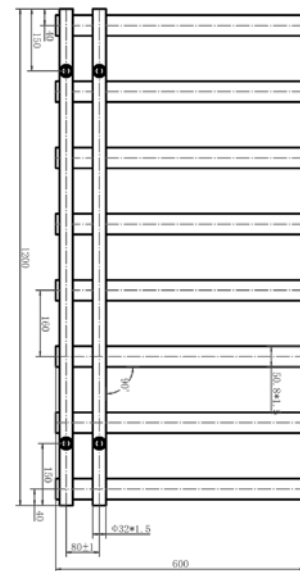

TUBE CHROME

Törölközőszárítós radiátor

1200x600mm, bekötési

távolság: 80mm

346 W teljesítmény

AR-TCR12060

ÁR: 102 590 Ft

TUBE ANTRACIT

Törölközőszárítós radiátor

1200x600mm, bekötési

távolság: 80mm

346 W teljesítmény

AR-TB12060

ÁR: 63 490 Ft

FÉNYES
FEHÉR

MATT
FEKETE

SIMPLE WHITE

1000x500mm, bekötési

távolság: 450mm

íves törölközőszárítós radiátor

366W teljesítmény

AR-SW10050

ÁR: 17 160 Ft

SIMPLE WHITE

Íves törölközőszárítós radiátor

1500x500mm, bekötési

távolság: 450mm

549 W teljesítmény

AR-SW15050

ÁR: 24 400 Ft

FÉNYES
FEHÉR

FÉNYES
FEHÉR