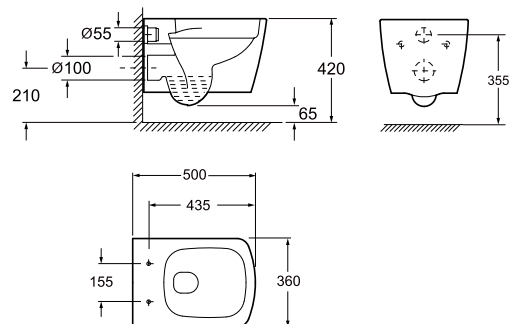

MONTANA

Rimless függesztett wc
ülőke nélkül

AR-500R

ÁR: 62 700 Ft

PEREM
NÉLKÜLI

MONTANA

Kombi wc alsós/hátsó kifolyású,
Rimless, ülőke nélkül

AR-502R