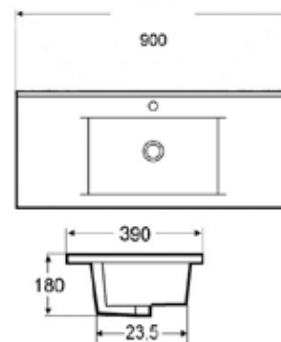

belső mélység: 140 mm

AR-3060

ÁR: 32 710 Ft

MEDFORD

Beépíthető mosdótál, 90x39cm
(túlfolyóval)

belső mélység: 140 mm

AR-3090

ÁR: 38 760 Ft