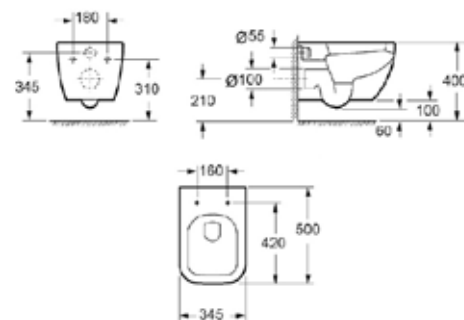

OHIO

Függesztett wc
ülőke nélkül

AR-201

ÁR: 57 900 Ft