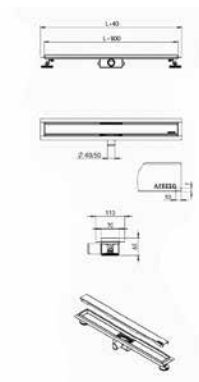

STEEL ZUHANYFOLYÓKA

Rozsdamentes acél folyóka
steel ráccsal, 700 mm-es
AR-700

ÁR: 46 110 Ft

Rozsdamentes acél folyóka
steel ráccsal, 800 mm-es
AR-800

ÁR: 48 700 Ft

Rozsdamentes acél folyóka
steel ráccsal, 900 mm-es
AR-900

ÁR: 52 370 Ft

Rozsdamentes acél folyóka
800 mm-es, matt fekete
AR-800MB

ÁR: 53 990 Ft

BURKOLHATÓ ZUHANYFOLYÓKA

Rozsdamentes acél folyóka,
burkolható ráccsal, 700 mm-es
AR-700B

ÁR: 46 110 Ft

Rozsdamentes acél folyóka
burkolható ráccsal, 800 mm-es
AR-800B

ÁR: 48 700 Ft

Rozsdamentes acél folyóka
burkolható ráccsal, 900 mm-es
AR-900B

ÁR: 52 370 Ft