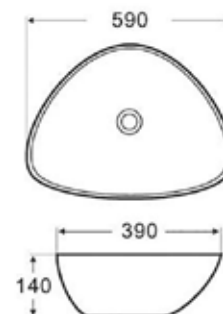

TORONTO

Mosdótál, csaplyuk nélkül

belső mélység: 110 mm

AR-147A

ÁR: 32 710 Ft