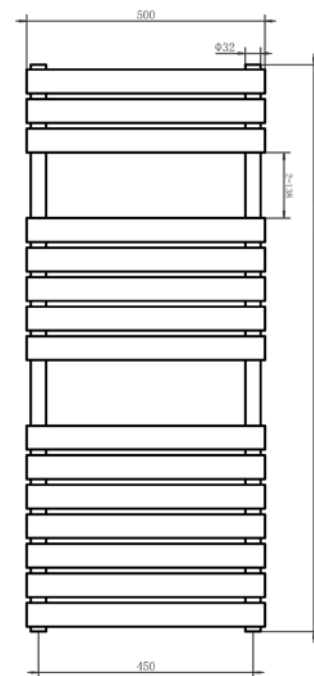

MOON WHITE

Törölközőszárítós radiátor

1190X500mm, bekötési

távolság: 450mm

632 W teljesítmény

AR-M12050W

ÁR: 61 700 Ft

MOON ANTRACIT

Törölközőszárítós radiátor

1190X500mm, bekötési

távolság: 450mm

632 W teljesítmény

AR-M12050A

ÁR: 66 520 Ft

FÉNYES
FEHÉR

MATT
FEKETE

MOON CHROME

Törölközőszárítós radiátor

1190X500mm, bekötési

távolság: 450mm

632 W teljesítmény

AR-M12050CR

ÁR: 93 170 Ft

CUBE CHROME

Törölközőszárítós radiátor

1200x500mm, bekötési

távolság: 460mm

415 W teljesítmény

AR-CCR12050

ÁR: 87 120 Ft