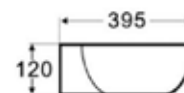

AR-058

ÁR: 23 990 Ft

AUSTIN

Mini kézmosó
belső mélység: 80 mm
Jobbos: AR-340
Balos: AR-340A

ÁR: 27 590 Ft

DETROIT

Mosdótál
belső mélység: 110 mm
AR-177

ÁR: 37 360 Ft