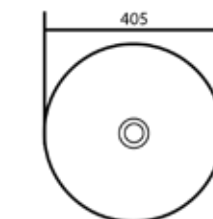

NEW YORK

Mosdótál, csaplyuk nélkül
belső mélység: 125 mm
AR-161

ÁR: 38 550 Ft