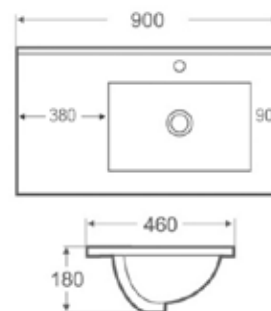

TEXAS

Aszimmetrikus mosdótál (túlfolyóval)

belső mélység: 170 mm

jobbos: AR-090J

balos: AR-090B

ÁR: 38 550 Ft

PLACA

Mosdótál, csaplyuk nélkül