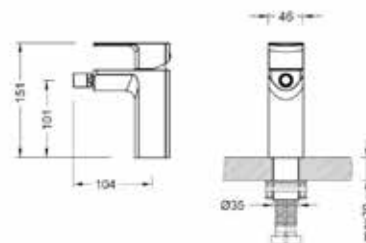

SPRINGFIELD

Bidécsaptelep

AR-5023

ÁR: 43 670 Ft