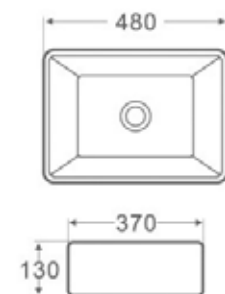

PLACA

Mosdótál, csaplyuk nélkül

AR-058

ÁR: 23 990 Ft