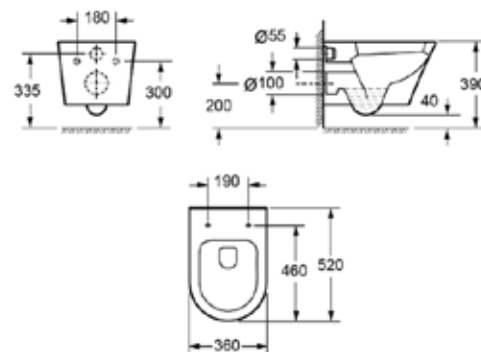

PEREM
NÉLKÜLI

INDIANA

Függesztett wc
ülőke nélkül

AR-101

ÁR: 49 900 Ft

INDIANA

Perem nélküli (Rimless)

függesztett wc