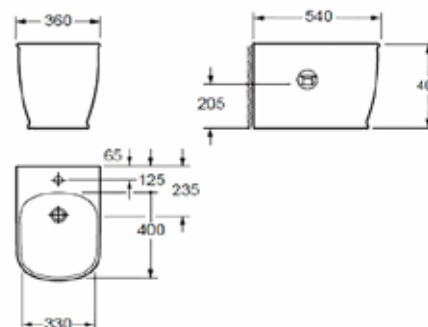

ÁR: 65 990 Ft

CHARLTON

Álló bidé

AR-405

ÁR: 65 990 Ft

SOFT CLOSE wc-tető

AR-NSC

ÁR: 29 090 Ft