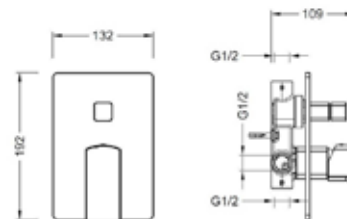

SPRINGFIELD

Falsík alatti kádcsaptelep
falon belüli egységgel

AR-5069

ÁR: 60 680 Ft