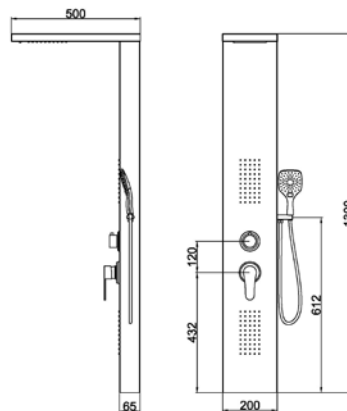

Zuhanypanel

AR-9137

ÁR: 78 490 Ft

szín: INOX

- szálcsiszolt rozsdamentes acél
- trópusi zuhany
- szauna zuhany/vízesés zuhany
- kézi zuhany
- oldal hidromasszázs zuhany
- méret: 130 x 20 x 50 cm

ÚJ

MATT
FEKETE