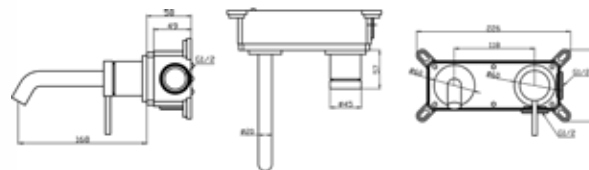

SLIMFIELD

Mosdócsaptelep

AR-24601

ÁR: 28 340 Ft

SLIMFIELD

Fali mosdócsaptelep falon
belüli egységgel

AR-24605

ÁR: 36 740 Ft