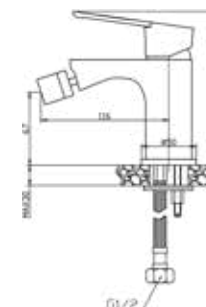

BLACKFIELD

Bidécsaptelep

AR-8803

ÁR: 36 170 Ft