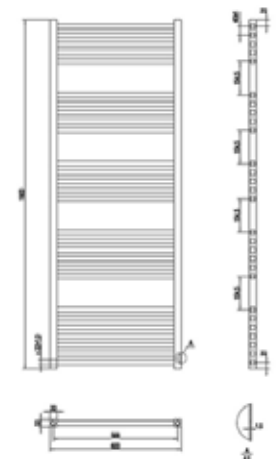

MINIMAL WHITE

Egyenes törölközőszárítós radiátor
800x500mm, bekötési távolság: 468mm
390 W teljesítmény
AR-MW8050

ÁR: 38 740 Ft

FÉNYES
FEHÉR

MINIMAL WHITE

egyenes törölközőszárítós radiátor
1200x500mm, bekötési távolság: 468mm
556 W teljesítmény
AR-MW12050

ÁR: 44 790 Ft

FÉNYES
FEHÉR

MINIMAL WHITE

Egyenes törölközőszárítós radiátor
1600x600mm, bekötési távolság: 568mm
868 W teljesítmény
AR-MW16060

ÁR: 50 840 Ft

FÉNYES
FEHÉR