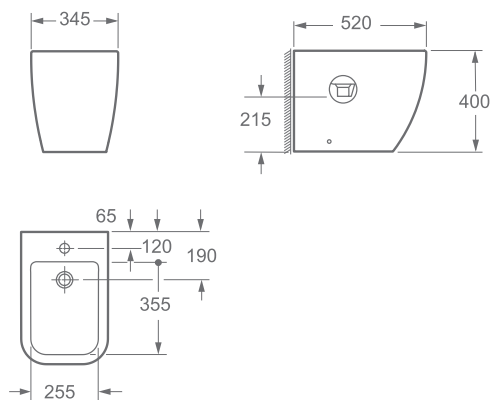

OHIO

Álló bidé
AR-204

ÁR: 56 990 Ft

SOFT CLOSE

Leccsapódásgátlós WC-tetők:

AR-OSC

Normál változat

ÁR: 23 990 Ft

AR-OSCSLIM

Slim változat

ÁR: 24 990 Ft