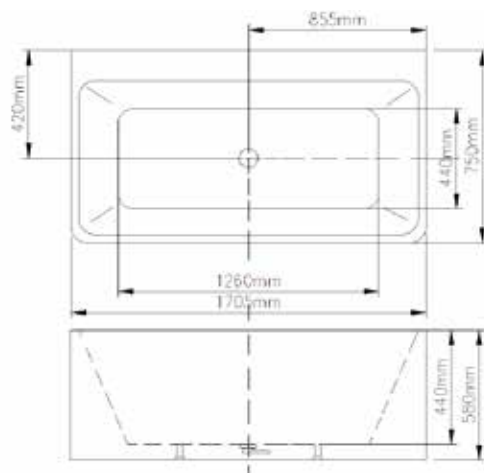

FLORIDA

FÉNYES
FEHÉR

FLORIDA

Falhoz tehető térkád

Méret: 170x75x58 cm

Anyaga: akril, fényes fehér

AR-FLORIDA170

ÁR: 349 900 Ft