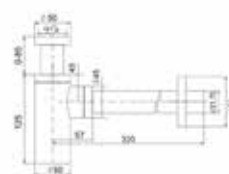

ROUND MOSDÓSZIFON

krómozott réz

AR-220

ÁR: 12 520 Ft