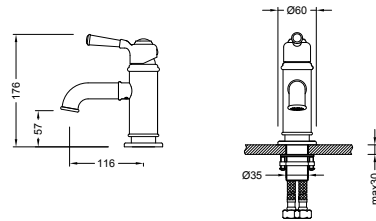

OLDFIELD

Mosdócsaptelep

AR-51001

ÁR: 41 250 Ft

OLDFIELD

Magasított mosdócsaptelep

Csaplyuk nélküli mosdótálakhoz

AR-51002