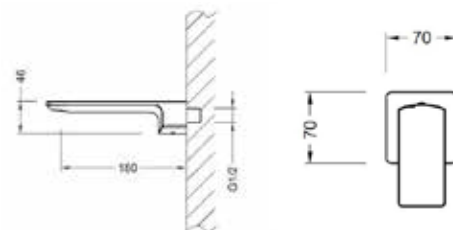

ÁR: 25 500 Ft

SPRINGFIELD

Fali mosdócsaptelep
falon belüli egységgel

AR-5034 + AR-5168

ÁR: 53 420 Ft

SPRINGFIELD

Falsík alatti kádcsaptelep
falon belüli egységgel

AR-5069