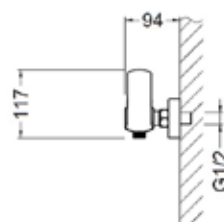

WAKEFIELD

Zuhanycsaptelep

AR-7009

ÁR: 47 660 Ft