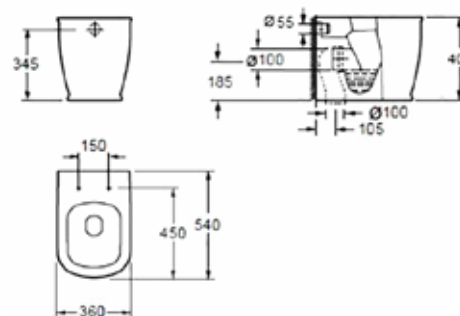

CHARLTON

Álló wc alsós / hátsós kifolyású

ülőke nélkül

AR-404

ÁR: 65 990 Ft