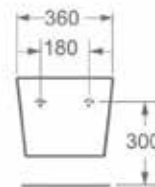

INDIANA

Függesztett bidé

AR-103

ÁR: 58 900 Ft