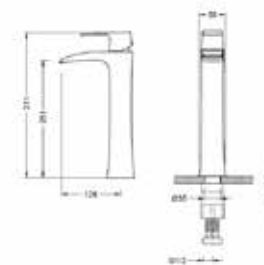

WAKEFIELD

Cascade magasított

mosdócsaptelep

csaplyuk nélküli

mosdótálakhoz

AR-7002

ÁR: 63 510 Ft