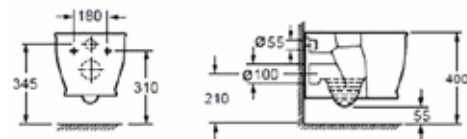

valamennyi CHARLTON termékhez
választható

CHARLTON

Perem nélküli (Rimless) függesztett wc
ülőke nélkül

AR-401

ÁR: 62 700 Ft

PEREM
NÉLKÜLI

CHARLTON

Függesztett bidé