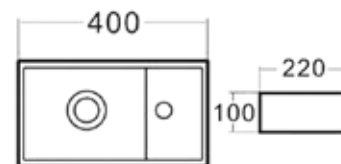

AR-058

ÁR: 23 990 Ft

AUSTIN

Mini kézmosó
belső mélység: 80 mm
Jobbos: AR-340
Balos: AR-340A

ÁR: 27 590 Ft

DETROIT

Mosdótál
belső mélység: 110 mm
AR-177

ÁR: 37 360 Ft