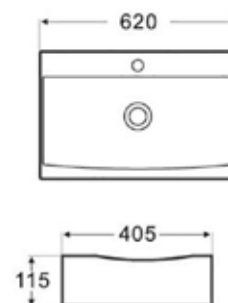

DALLAS

Mosdótál (a mosdó hátulja nem mázas)

belső mélység: 95 mm

AR-172

ÁR: 39 730 Ft