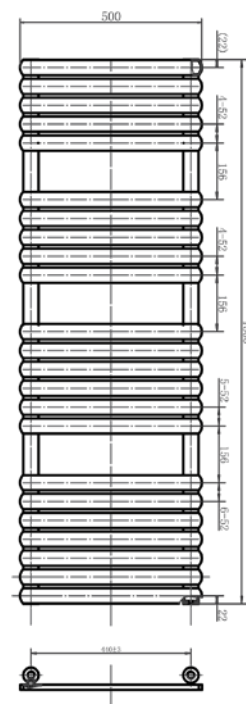

FLAT WHITE

Törölközőszárítós radiátor
800x500mm, bekötési távolság:
440mm
466 W teljesítmény
AR-FW8050

ÁR: 47 810 Ft

FLAT BLACK

Törölközőszárítós radiátor
800x500mm, bekötési
távolság: 440mm
466 W teljesítmény
AR-FB8050

ÁR: 51 510 Ft

FÉNYES
FEHÉR

MATT
FEKETE

FLAT WHITE

Törölközőszárítós radiátor
1500x500mm, bekötési
távolság: 440mm
887 W teljesítmény
AR-FW15050

ÁR: 68 420 Ft

FLAT BLACK

Törölközőszárítós radiátor
1500x500mm, bekötési
távolság: 440mm
887 W teljesítmény
AR-FB15050

ÁR: 75 030 Ft

FÉNYES
FEHÉR

MATT
FEKETE