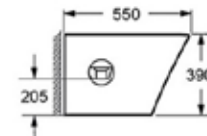

ÁR: 58 900 Ft

INDIANA

Álló bidé

AR-104

ÁR: 59 500 Ft

CHARLTON

A klasszikus elegancia ötvözve a legmodernebb technológiákkal. Röviden így lehetne jellemezni a Charlton szanitercsaládot.

CHARLTON