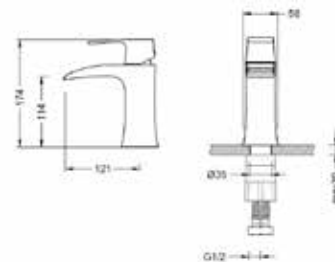

WAKEFIELD

Cascade mosdócsaptelep

AR-7001

ÁR: 44 300 Ft