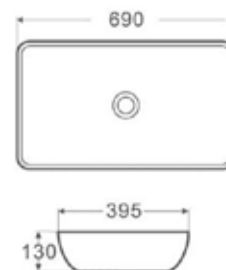

WASHINGTON

Mosdótál, csaplyuk nélkül

belső mélység: 100 mm

AR-182

ÁR: 49 020 Ft