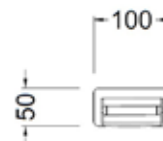

WAKEFIELD

Fali kifolyó

AR-7034

ÁR: 43 670 Ft