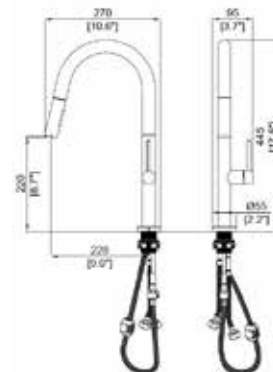

CSAPTELEP

MOSOGATÓ

YUKON

Mosogató csaptelep

AR-4025

ÁR: 49 990 Ft

ARTFIELD

2 ÉV
GARANCIA