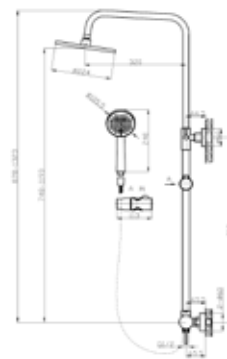

SLIMFIELD

Zuhanyrendszer (komplett)

AR-24604

ÁR: 73 490 Ft