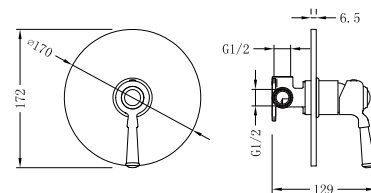

OLDFIELD

Falsík alatti zuhanycsaptelep falon
belüli egységgel

AR-51068

ÁR: 31 590 Ft