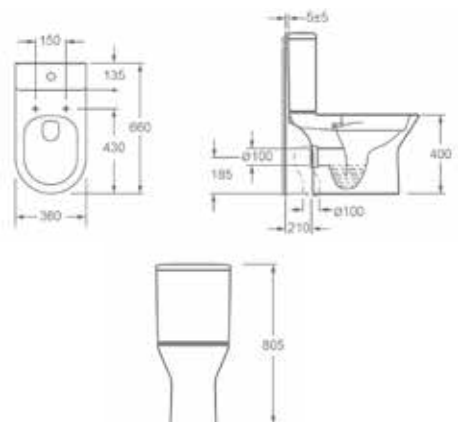

VERMONT

Rimless függesztett wc
ülőke nélkül

AR-600R

ÁR: 39 900 Ft

ÚJ

PEREM
NÉLKÜLI

VERMONT

függesztett bidé

AR-603

ÁR: 49 900 Ft

ÚJ

VERMONT

Kombi wc alsós/hátsó kifolyású,
Rimless, ülőke nélkül

AR-602R

ÁR: 55 990 Ft

ÚJ

PEREM
NÉLKÜLI