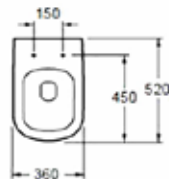

valamennyi CHARLTON termékhez
választható

CHARLTON

Perem nélküli (Rimless) függesztett wc
ülőke nélkül

AR-401

ÁR: 62 700 Ft

PEREM
NÉLKÜLI

CHARLTON

Függesztett bidé