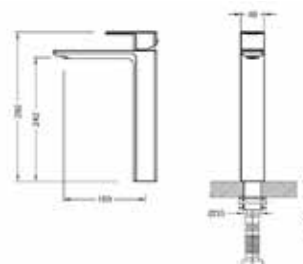

SPRINGFIELD

Magasított mosdócsaptelep
csaplyuk nélküli mosdótálakhoz

AR-5032

ÁR: 56 690 Ft