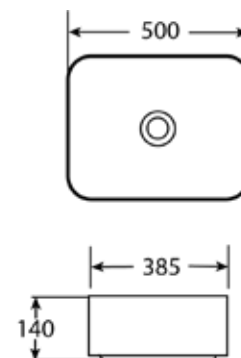

NOMIA

Mosdótál, csaplyuk nélkül

belső mélység: 135 mm

AR-395

ÁR: 47 800 Ft