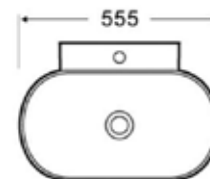

AR-058

ÁR: 23 990 Ft

AUSTIN

Mini kézmosó
belső mélység: 80 mm
Jobbos: AR-340
Balos: AR-340A

ÁR: 27 590 Ft

DETROIT

Mosdótál
belső mélység: 110 mm
AR-177

ÁR: 37 360 Ft