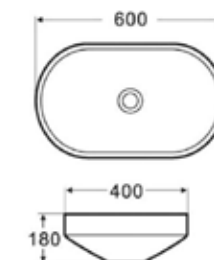

DENVER

Beépíthető mosdótál (túlfolyóval),
csaplyuk nélkül
belső mélység: 135 mm
AR-249A

ÁR: 45 570 Ft