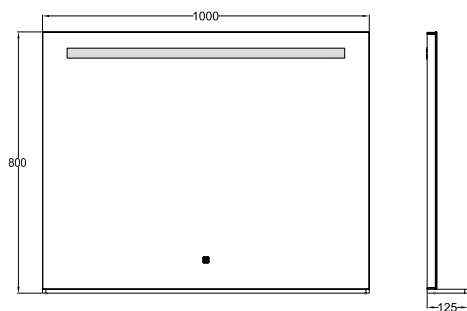

* Javasolt egy külön kapcsoló beiktatása,
amivel teljesen áramtalanítani lehet a
készüléket.

2 ÉV
GARANCIA