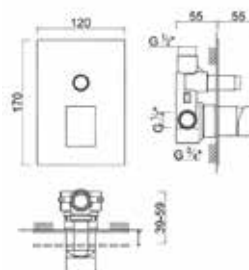

RHODEFIELD

Falsík alatti kádcsaptelep

AR-3069BL

ÁR: 73 100 Ft

ÚJ