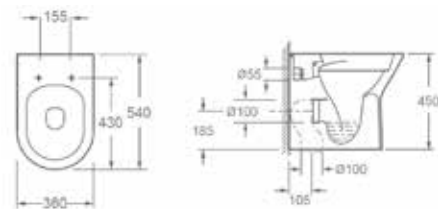

VERMONT

Peremnélküli álló WC

AR-604

ÁR: 39 900 Ft

ÚJ

PEREM
NÉLKÜLI

VERMONT

Álló bidé

AR-605

ÁR: 49 900 Ft

ÚJ

VERMONT

Leccsapódásgátlós wc-tető

AR-VSC

ÁR: 23 990 Ft

ÚJ