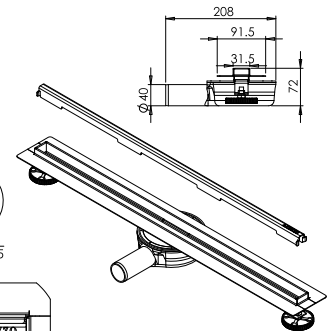

FORDÍTHATÓ ZUHANYFOLYÓKA

2in1 800 mm-es rozsdamentes acél
folyóka fordítható ráccsal
AR-800D

ÁR: 48 700 Ft

ÚJ

2in1 800 mm-es rozsdamentes acél
folyóka fordítható ráccsal
AR-900D

ÁR: 52 370 Ft

ÚJ

2in1 800 mm-es rozsdamentes acél
folyóka fekete fordítható ráccsal
AR-800MBD

ÁR: 53 990 Ft

ÚJ

KESKENY ZUHANYFOLYÓKA

Keskeny rozsdamentes acél
folyóka, 500 mm-es
AR-500K

ÁR: 40 060 Ft

Keskeny rozsdamentes acél
folyóka, 700 mm-es
AR-700K

ÁR: 46 210 Ft

Keskeny rozsdamentes acél
folyóka, 800 mm-es
AR-800K

ÁR: 48 700 Ft