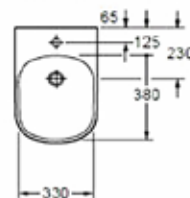

valamennyi CHARLTON termékhez
választható

CHARLTON

Perem nélküli (Rimless) függesztett wc
ülőke nélkül

AR-401

ÁR: 62 700 Ft

PEREM
NÉLKÜLI

CHARLTON

Függesztett bidé