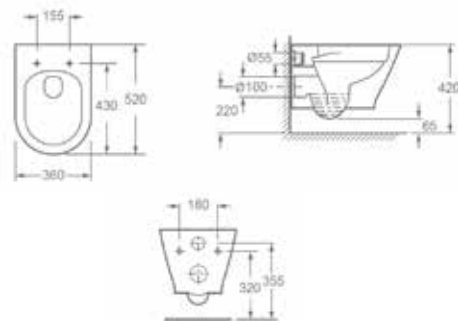

VERMONT

Rimless függesztett wc
ülőke nélkül

AR-600R

ÁR: 39 900 Ft

ÚJ

PEREM
NÉLKÜLI

VERMONT

függesztett bidé