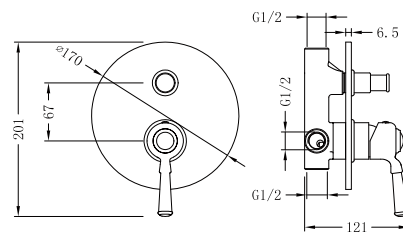

AR-51068

ÁR: 31 590 Ft

OLDFIELD

Falsík alatti kádcsaptelep
falon belüli egységgel

AR-51069

ÁR: 44 820 Ft

OLDFIELD

Gégecső csatlakozó