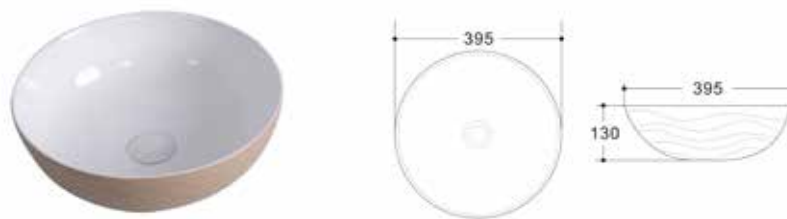

TOLEDO

Mosdótál

beige/fehér

belső mélység: 130 mm

AR-471

ÁR: 37 360 Ft