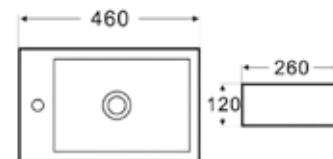

BALTIMORE

Kézmosó

fordítható (csaplyuk jobb vagy bal oldalon)

belső mélység: 95 mm

AR-302

ÁR: 28 590 Ft