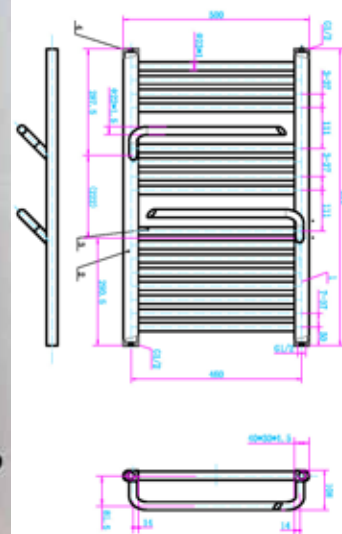

LINEAR WHITE

Törölközőszárítós radiátor
1200 x 500 mm, bekötési
távolság: 50 mm
602 W teljesítmény
AR-LR12050W

ÁR: 62 990 Ft

LINEAR BLACK

Törölközőszárítós radiátor
1200 x 500 mm, bekötési
távolság: 50 mm
602 W teljesítmény
AR-LR12050B

ÁR: 68 990 Ft

FÉNYES
FEHÉR

MATT
FEKETE

SMART WHITE

Törölközőszárítós radiátor
800 x 500 mm
bekötési távolság: 460 mm
552 W teljesítmény
AR-SM8050W

ÁR: 40 670 Ft

SMART ANTRACIT

Törölközőszárítós radiátor
800 x 500 mm
bekötési távolság: 460 mm
552 W teljesítmény
AR-SM8050A

ÁR: 42 930 Ft

FÉNYES
FEHÉR

MATT
FEKETE