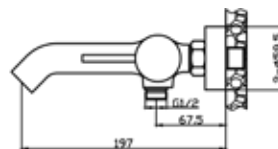

SLIMFIELD

Magasított mosdócsaptelep
csaplyuk nélküli mosdótálakhoz

AR-24602

ÁR: 36 740 Ft

SLIMFIELD

Kádcsaptelep

AR-24603

ÁR: 57 740 Ft