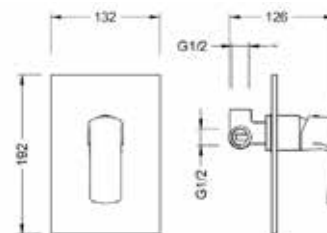

WAKEFIELD

Falsík alatti zuhanycsaptelep

falon belüli egységgel

AR-7068

ÁR: 29 490 Ft