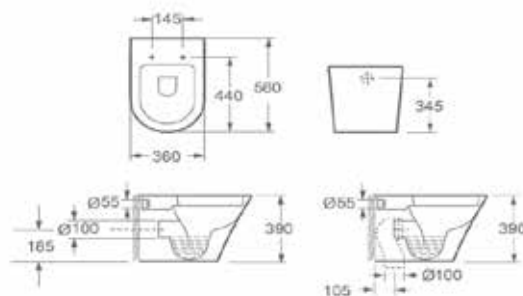

INDIANA

Álló wc alsós/hátsó kifolyású

ülőke nélkül

AR-105

ÁR: 53 900 Ft

SOFT CLOSE

Lecsapódásgátlós wc-tetők:

AR-ISC

Normál változat

ÁR: 22 990 Ft

AR-ISCSLIM

Slim változat

ÁR: 24 990 Ft

AR-ISCB matt fekete

Normál változat

ÁR: 25 990 Ft