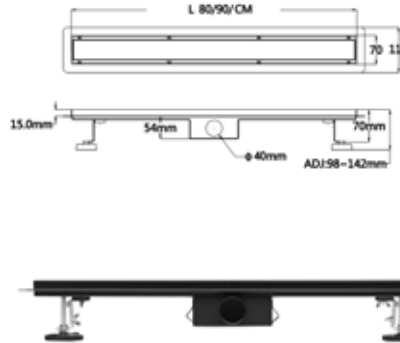

FORDÍTHATÓ ZUHANYFOLYÓKA

2in1 800 mm-es rozsdamentes acél
folyóka fordítható ráccsal
AR-800D

ÁR: 48 700 Ft

ÚJ

2in1 800 mm-es rozsdamentes acél
folyóka fordítható ráccsal
AR-900D

ÁR: 52 370 Ft

ÚJ

2in1 800 mm-es rozsdamentes acél
folyóka fekete fordítható ráccsal
AR-800MBD

ÁR: 53 990 Ft

ÚJ

KESKENY ZUHANYFOLYÓKA

Keskeny rozsdamentes acél
folyóka, 500 mm-es
AR-500K

ÁR: 40 060 Ft

Keskeny rozsdamentes acél
folyóka, 700 mm-es
AR-700K

ÁR: 46 210 Ft

Keskeny rozsdamentes acél
folyóka, 800 mm-es
AR-800K

ÁR: 48 700 Ft