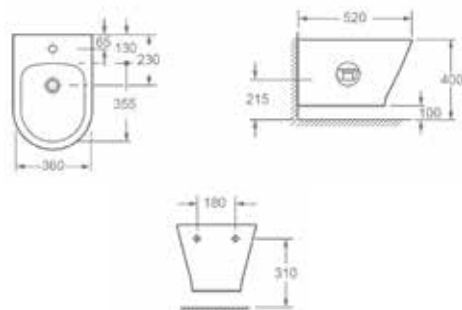

VERMONT

függesztett bidé

AR-603

ÁR: 49 900 Ft

ÚJ