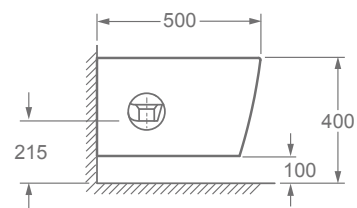

ÁR: 63 990 Ft

MONTANA

függesztett bidé

AR-503

ÁR: 57 200 Ft

OHIO

Az Ohio szanitercsaládot az egyenes vonalak jellemzik, de a tervezésnél különös hangsúlyt helyeztek a kényelemre is. Az egyszerű, minimalista formavilága minden szemet magával ragad.