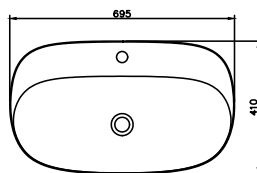

SEATTLE

Mosdótál (túlfolyóval)

belső mélység 140mm

AR-0025

ÁR: 50 210 Ft