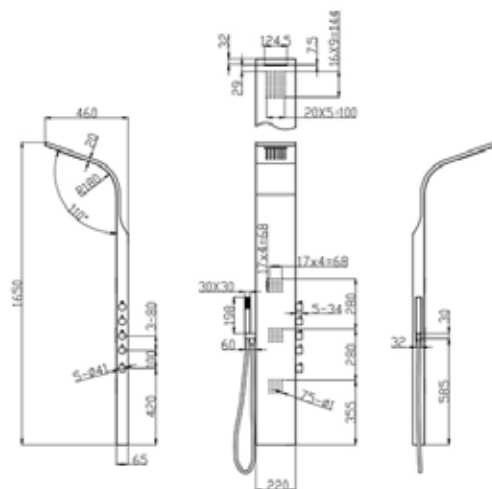

COLORADO

Zuhanypanel

AR-9108

ÁR: 87 470 Ft

szín: INOX

- trópusi zuhany
- szauna zuhany/vízésés zuhany
- kézi zuhany
- oldal hidromasszázs zuhany
- méret: 165 x 22 x 46 cm

ESŐZTETŐ

Az AREZZO design kerek és szögletes formájú, rozsdamentes acélból készült Slim esőztetői négy különböző méretben kaphatók. Könnyű tisztíthatóságáról a FastClean rendszer gondoskodik, ami hozzájárul a hosszútávú hibátlan működéshez. A termék szabvány csatlakozóval van felszerelve, ezért minden falsík alatti zuhanyrendszerhez alkalmazható. Az egységesen 2 mm vastag Slim esőztetők segítenek a víz ideális elosztásában, így a reggeli zuhanyzás igazán kényeztetővé válik.