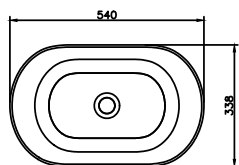

5 év garanciát adunk rájuk.

BOSTON

Mosdótál, belső mélység 90mm

AR-0017

ÁR: 56 040 Ft

MEMPHIS

Mosdótál, belső mélység 95mm

AR-0022