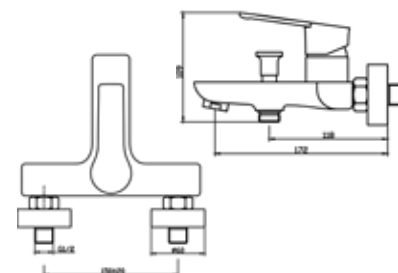

BLACKFIELD

Bidécsaptelep

AR-8803

ÁR: 36 170 Ft

BLACKFIELD

Kádcsaptelep

AR-8804

ÁR: 58 310 Ft