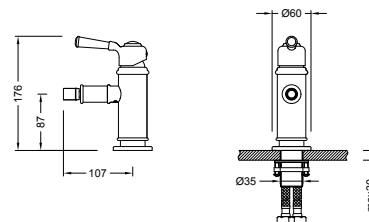

ÁR: 60 680 Ft

OLDFIELD

Bidécsaptelep

AR-51023

ÁR: 40 830 Ft

OLDFIELD

Kádcsaptelep

AR-51020