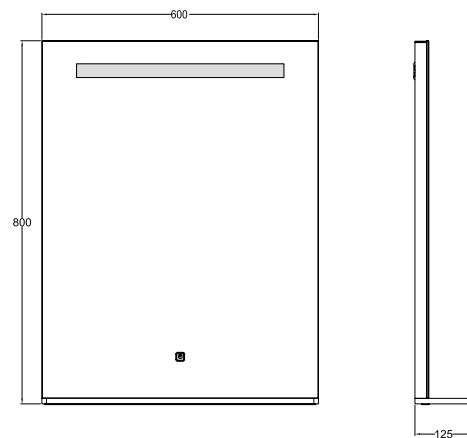

AREZZO DESIGN LED TÜKÖR

Világító polc,
2 db bluetooth hangszóróval,
állítható fényerővel és páramentesítő
funkcióval ellátva

Méret: 600x800 mm

Led világítás teljesítménye 26W

Fényerősség: 780 lm

Melegfényű (3000K)

*

AR-6080

ÁR: 76 720 Ft

AREZZO DESIGN LED TÜKÖR

Világító polc,
2 db bluetooth hangszóróval,
állítható fényerővel és páramentesítő
funkcióval ellátva

Méret: 1000x800 mm

Led világítás teljesítménye 30W

Fényerősség: 900 lm

Melegfényű (3000K)

*

AR-10080

ÁR: 108 240 Ft