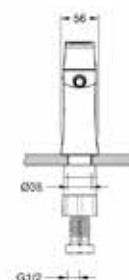

ÁR: 43 670 Ft

WAKEFIELD

Bidécsaptelep

AR-7023

ÁR: 44 300 Ft

WAKEFIELD

Zuhanycsaptelep

AR-7009