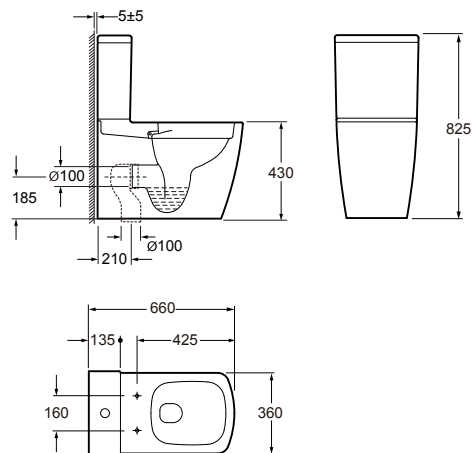

MONTANA

Rimless függesztett wc
ülőke nélkül

AR-500R

ÁR: 62 700 Ft

PEREM
NÉLKÜLI

MONTANA

Kombi wc alsós/hátsó kifolyású,
Rimless, ülőke nélkül

AR-502R

ÁR: 93 500 Ft

PEREM
NÉLKÜLI

SLIM SOFT CLOSE

Leccsapódásgátlós wc-tető
AR-MSCSLIM

ÁR: 24990 Ft