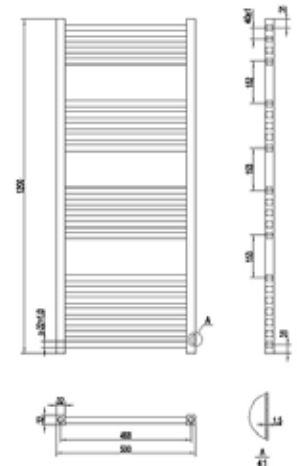

MINIMAL WHITE

Egyenes törölközőszárítós radiátor
800x500mm, bekötési távolság: 468mm
390 W teljesítmény
AR-MW8050

ÁR: 38 740 Ft

FÉNYES
FEHÉR

MINIMAL WHITE

egyenes törölközőszárítós radiátor
1200x500mm, bekötési távolság: 468mm
556 W teljesítmény
AR-MW12050

ÁR: 44 790 Ft

FÉNYES
FEHÉR

MINIMAL WHITE

Egyenes törölközőszárítós radiátor
1600x600mm, bekötési távolság: 568mm
868 W teljesítmény
AR-MW16060

ÁR: 50 840 Ft

FÉNYES
FEHÉR