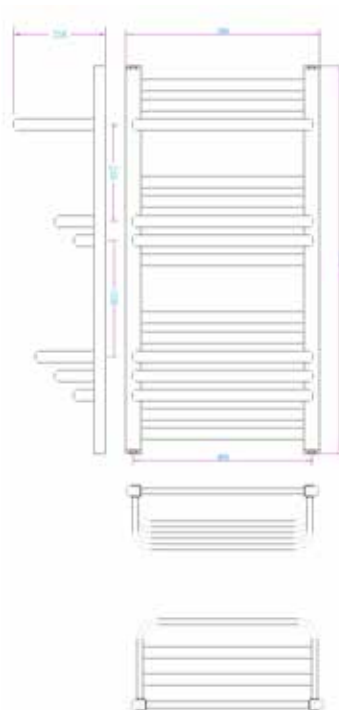

WHITELINE

Törölközőszárítós radiátor
1200 x 502 mm, bekötési
távolság: 50 mm
478 W teljesítmény
AR-WL12050

ÁR: 99 990 Ft

ÚJ

BLACKLINE

Törölközőszárítós radiátor
1200 x 502 mm, bekötési
távolság: 50 mm
505 W teljesítmény
AR-LR12050B

ÁR: 109 990 Ft

ÚJ

FÉNYES
FEHÉR

MATT
FEKETE

STEP WHITE

Törölközőszárítós radiátor
1000 x 500 mm
bekötési távolság: 460mm
537 W teljesítmény
AR-SP10050W

ÁR: 63 990 Ft

STEP BLACK

Törölközőszárítós radiátor
1000 x 500 mm
bekötési távolság: 460 mm
537 W teljesítmény
AR-SP10050B

ÁR: 69 990 Ft

FÉNYES
FEHÉR

MATT
FEKETE