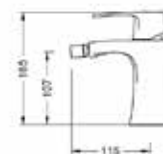

ÁR: 43 670 Ft

WAKEFIELD

Bidécsaptelep

AR-7023

ÁR: 44 300 Ft

WAKEFIELD

Zuhanycsaptelep

AR-7009