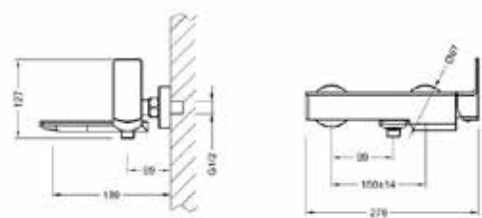

SPRINGFIELD

Zuhanycsaptelep

AR-5009

ÁR: 45 350 Ft

SPRINGFIELD

Kádcsaptelep

AR-5020

ÁR: 75 480 Ft