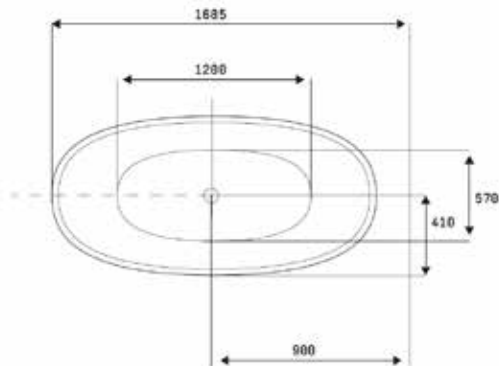

SILK

Szabadon álló kád matt felülettel

Méret: 170x85x57 cm,

Anyaga: akril, matt fehér

AR-SILK170

ÁR: 385 000 Ft