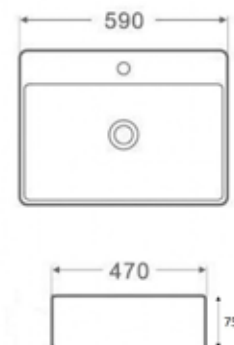

Beépíthető mosdótál (túlfolyóval),
csaplyuk nélkül
belső mélység: 135 mm
AR-249A

ÁR: 45 570 Ft

HOUSTON

Mosdótál (túlfolyóval)
belső mélység: 120 mm,
látszó magasság: 75 mm
AR-319

ÁR: 43 840 Ft

MEDFORD

Beépíthető mosdótál, 60x39cm
(túlfolyóval)