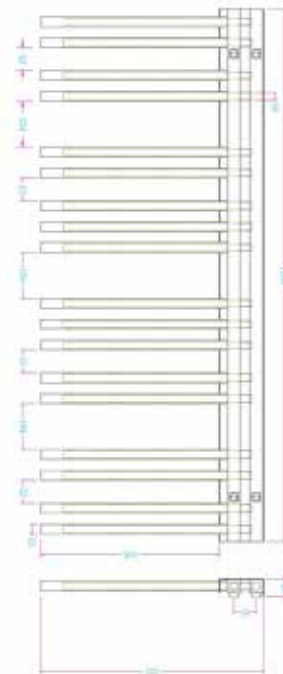

ÁR: 99 990 Ft

ÚJ

BLACKLINE

Törölközőszárítós radiátor
1200 x 502 mm, bekötési
távolság: 50 mm
505 W teljesítmény
AR-LR12050B

ÁR: 109 990 Ft

ÚJ

FÉNYES
FEHÉR

MATT
FEKETE