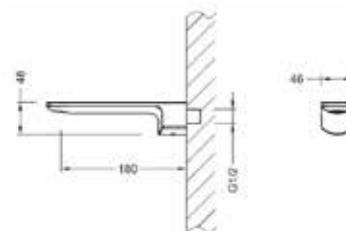

SPRINGFIELD

Fali kifolyó

AR-5034

ÁR: 25 500 Ft