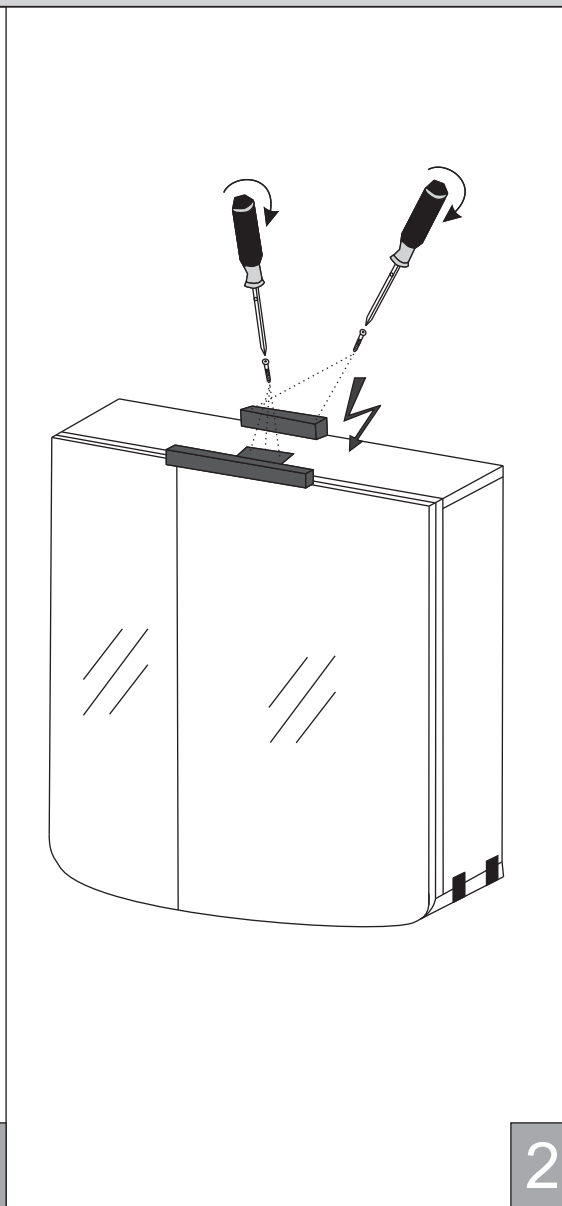

# SZERELÉSI ÚTMUTATÓ SAVAL 2.0 - TÜKRÖS SZEKRÉNY

\* Valamennyi méret +/- 3 mm tűrést tartalmazhat.  
\* A LED lámpa nem kötelező tartozék.