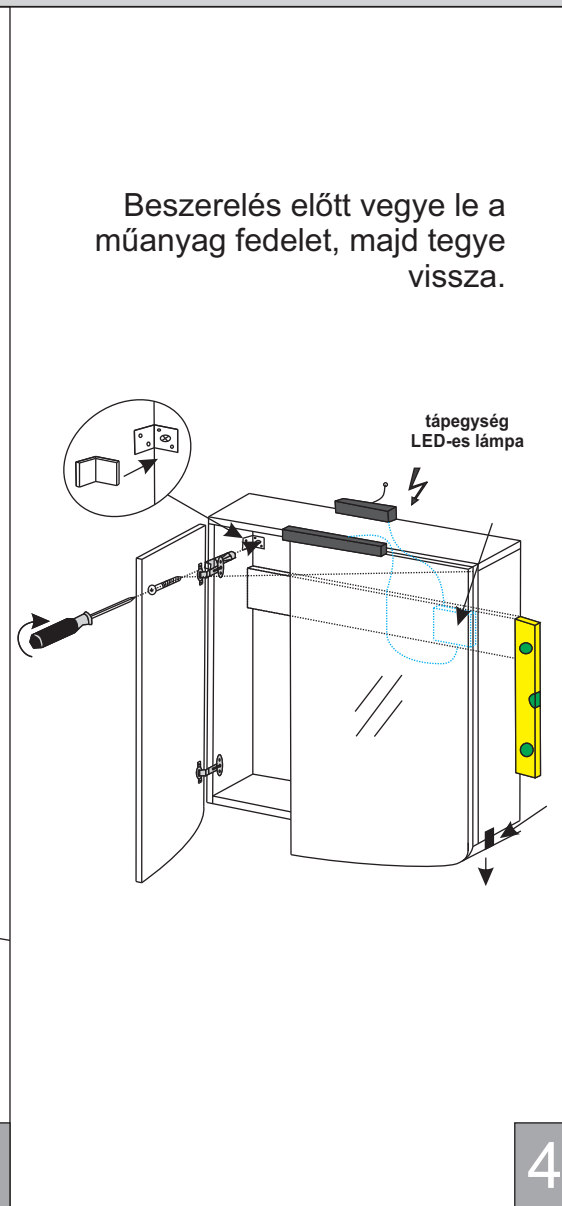

# SZERELÉSI ÚTMUTATÓ SAVAL 2.0 - TÜKRÖS SZEKRÉNY

\* Valamennyi méret +/- 3 mm tűrést tartalmazhat.  
\* A LED lámpa nem kötelező tartozék.