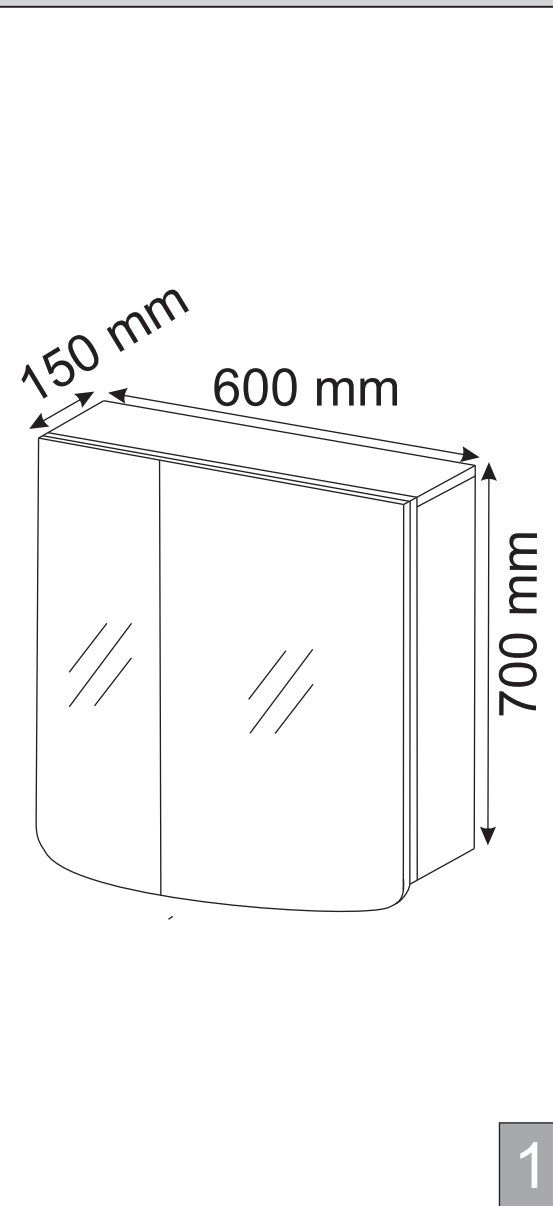

# SZERELÉSI ÚTMUTATÓ SAVAL 2.0 - TÜKRÖS SZEKRÉNY

\* Valamennyi méret +/- 3 mm tűrést tartalmazhat.  
\* A LED lámpa nem kötelező tartozék.