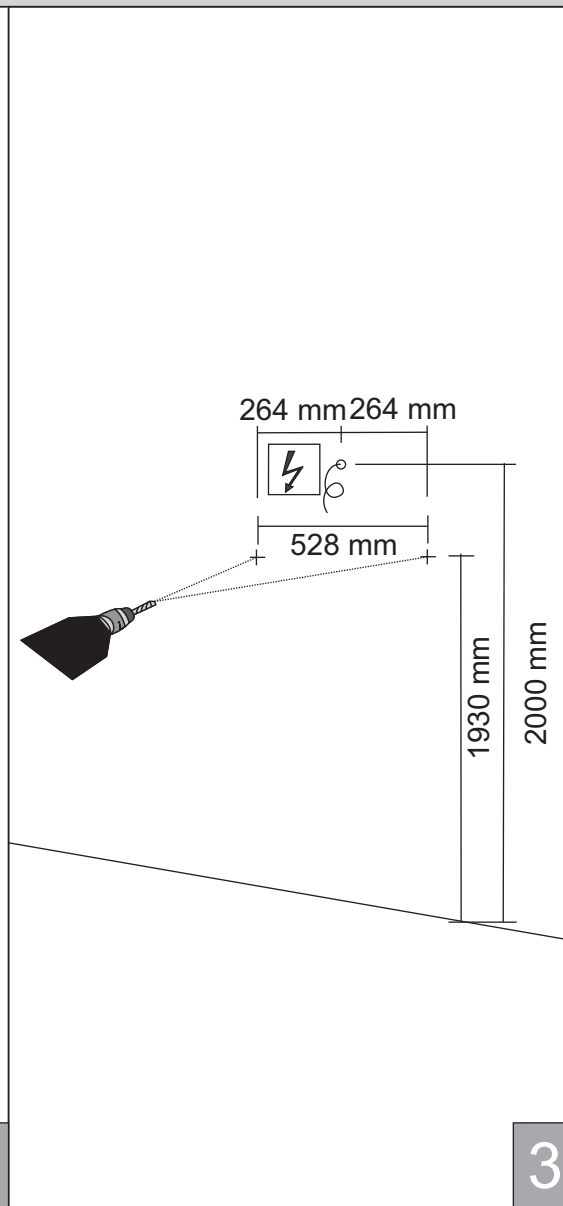

# SZERELÉSI ÚTMUTATÓ SAVAL 2.0 - TÜKRÖS SZEKRÉNY

\* Valamennyi méret +/- 3 mm tűrést tartalmazhat.  
\* A LED lámpa nem kötelező tartozék.