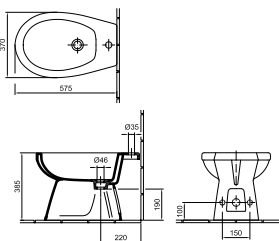

Bidé

1 furattal közepén
Rögzítés padlóra csavarozással
01, 14, 15, R1

25 860 Ft

4309 59 xx