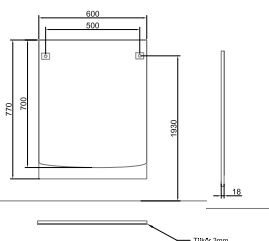

59 350 Ft

A897 xx R1

**Tükrösszekrény világítás nélkül**  
60 x 75 x 15 cm  
Két nyíló ajtóval, 2 üveg polccal  
E4, B5, PF

45 500 Ft

A498 60 xx

**Tükör világítás nélkül**  
60 x 77 cm  
E4, B5, PF

20 750 Ft