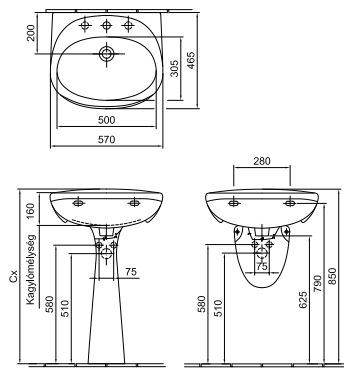

Ajánlott
fogyasztói ár áfával
fehér színnel

Cikkszám

Mosdó 57 x 47 cm
1 furattal közepén
Lehetőség 3 részes csapszerelvény
elhelyezésére
01, 14, 15, R1

11 400 Ft

4163 01 xx

Mosdóláb • 01, 14, 15

13 630 Ft

4900 00 xx

Szifontakaró • 01, 14, 15

13 650 Ft

4902 00 xx