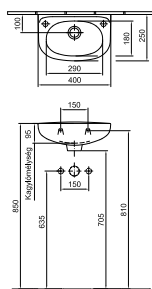

Kézmosó 40 x 25 cm

1 furattal jobb oldalon
01, R1

8 240 Ft

4123 4R xx

Kézmosó 40 x 25 cm

1 furattal bal oldalon
01, R1

8 240 Ft

4123 4L xx