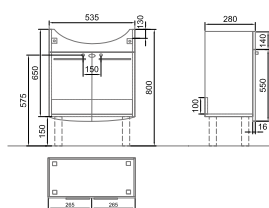

Ajánlott  
fogyasztói ár áfával  
fehér színnel

Cikkszám

**Mosdószekrény 54 x 69 x 28 cm**  
Két nyíló ajtóval • Falra vagy állítható magasságú lábakra szerelhető • E4, B5  
*Figyelem! A lábakat külön szükséges megrendelni!*