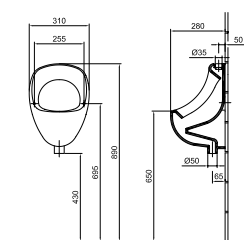

Vizelde

Felső bekötésű
01, R1

17 480 Ft

4332 00 xx