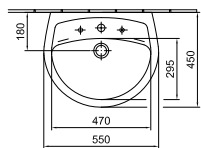

SAVAL 2.0

Ajánlott
fogyasztói ár áfával
fehér színnel

Cikkszám

Mosdó 55 x 45 cm
1 furattal közepén
Lehetőség 3 részes csapszerelvény
elhelyezésére
01, R1

21 540 Ft

7018 55 xx