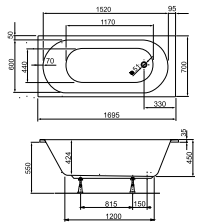

**Cassandra 170 x 70 cm
klasszikus fürdőkádb**

125 540 Ft

UBA177CAS2P-01

Kádláb

5 630 Ft

U99740000