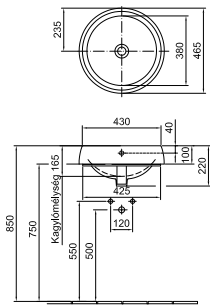

Ajánlott
fogyasztói ár áfával
fehér színnel

Cikkszám

Nur 47 ráültethető mosdó 47 cm

Álló vagy fali csapteleppel
01, R1

35 880 Ft

7014 47 xx