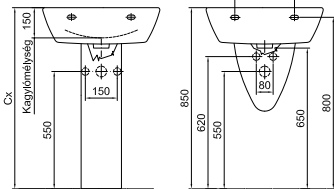

Mosdóláb
01

20 430 Ft

6002 59 01

Szifontakaró
01

17 400 Ft

7001 59 01