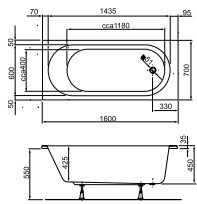

CASSANDRA

Ajánlott
fogyasztói ár áfával
fehér színnel

Cikkszám

**Cassandra 160 x 70 cm
klasszikus fürdőkádb**

127 580 Ft

UBA160CAS2P-01

Kádláb

5 630 Ft

U99740000