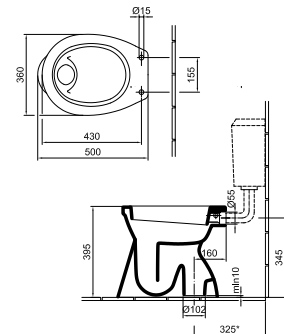

Laposöblítésű WC*

Alsó kifolyású
Rögzítés padlóra csavarozással
01, 14, 15, R1

20 620 Ft

4037 00 xx

Alföldi WC-ülöke 1.

Duroplast, fém zsanérral, Soft Closing és Quick Release rendszerrel
Ajánljuk: az Optic (7047 R0, 7048 R0), a Saval 2.0 (7056 59, 7068 19, 7092 19, 7092 09, 7090 19) és a Bázis (4030 00, 4031 00, 4032 00, 4033 00, 4035 69, 4037 00) termékcsaládba tartozó WC-khez. / 01

11 400 Ft

8780 95 01