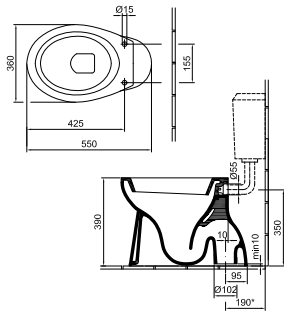

Ajánlott
fogyasztói ár áfával
fehér színnel

Cikkszám

Mélyöblítésű WC*

Alsó kifolyású
Rögzítés padlóra csavarozással
01, 14, 15, R1

19 710 Ft

4033 00 xx

Alföldi WC-ülöke 1.

Duroplast, fém zsanérral, Soft Closing és Quick Release rendszerrel
Ajánljuk: az Optic (7047 R0, 7048 R0), a Saval 2.0 (7056 59, 7068 19, 7092 19, 7092 09, 7090 19) és a Bázis (4030 00, 4031 00, 4032 00, 4033 00, 4035 69, 4037 00) termékcsaládba tartozó WC-khez. / 01

11 400 Ft

8780 95 01