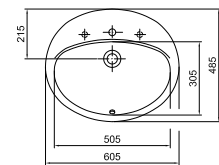

**Beépíthető mosdó 60 x 48 cm**  
1 furattal közepén  
01, R1

32 750 Ft

6006 40 xx

**Beépíthető mosdó 53 x 44 cm**  
1 furattal közepén  
Lehetőség 3 részes csapszerelvény  
elhelyezésére  
01, R1

25 020 Ft