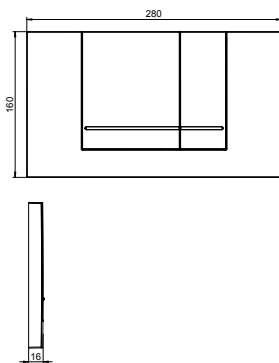

Nyomólap
21 x 16 x 2 cm
Króm

19 430 Ft

9221 21 61