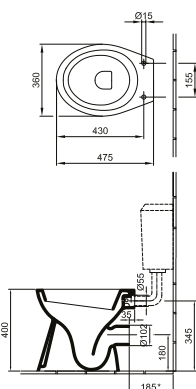

Mélyöblítésű WC*

Hátsó kifolyású
Rögzítés padlóra csavarozással
01, R1

16 480 Ft

4031 00 xx

Alföldi WC-ülöke 1.

Duroplast, fém zsanérral, Soft Closing és Quick Release rendszerrel
Ajánljuk: az Optic (7047 R0, 7048 R0), a Saval 2.0 (7056 59, 7068 19, 7092 19, 7092 09, 7090 19) és a Bázis (4030 00, 4031 00, 4032 00, 4033 00, 4035 69, 4037 00) termékcsaládba tartozó WC-khez.
01

11 400 Ft

8780 95 01