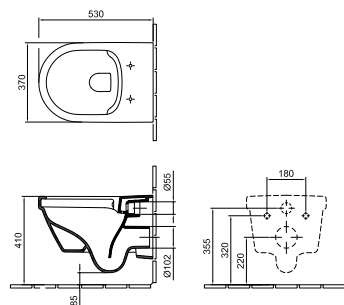

Mélyöblítésű fali-WC

70 970 Ft

7060 R0 xx

CleanFlush technológia
Ajánlott szerelvény: EasyMont
01, R1

WC-ülőke

44 310 Ft

9M70 S5 01

Duroplast, fém zsanérral, Soft Closing és
Quick Release rendszerrel SkinnySeat

WC-ülőke

34 190 Ft

98M9 C5 01

Duroplast, fém zsanérral, Soft Closing és
Quick Release rendszerrel

WC-ülőke

22 780 Ft

98M9 D5 01

Duroplast, fém zsanérral