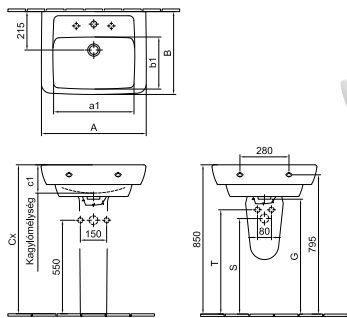

Ajánlott
fogasztói ár áfával
fehér színnel

Cikkszám

Mosdó S 65 x 51 cm*

42 240 Ft

7012 65 xx

Mosdó S 60 x 47 cm*

37 060 Ft

7012 60 xx

Mosdó S 55 x 43 cm

35 180 Ft

7012 55 xx

1 furattal középén
Lehetőség 3 részes csapszerelvény
elhelyezésére

*Ajánlott bútorcsalád: Formo

01, R1

Mosdóláb

20 430 Ft

6002 59 01

Szifontakaró

25 150 Ft

7264 59 01

Rejtett rögzítés

01

	A	a1	B	b1	ct	S	S	Y
7012 55	450	420	430	270	130	870	360	810
7012 60	500	445	470	310	145	665	340	550
7012 65	550	500	510	340	150	645	320	570