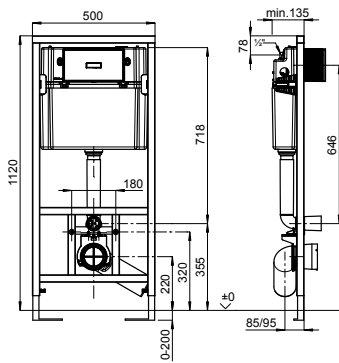

Ajánlott
fogyasztói ár áfával
fehér színnel

Cikkszám

WC-elem
12 x 55 x 112 cm
Fali tartállyal

60 030 Ft

9221 20 00