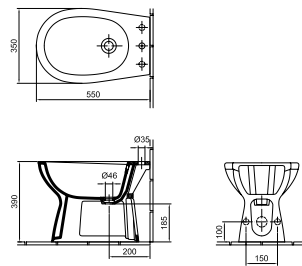

Bidé

1 furattal középén
Lehetőség 3 részes csapszerelvénnyel
elhelyezésére
01, R1

36 540 Ft

6005 59 xx