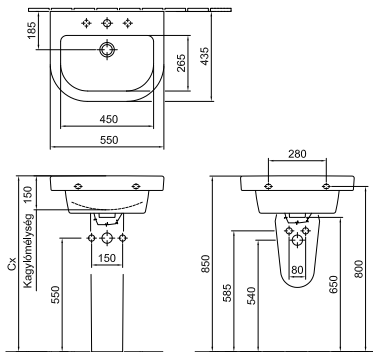

01

**Mosdó V 55 x 44 cm**

31 690 Ft

7013 55 xx

1 furattal középén  
Lehetőség 3 részes csapszerelvény  
elhelyezésére  
01, R1

**Mosdóláb**

20 430 Ft

6002 59 01