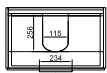

Mosdószekrény 52 x 52 x 44 cm

Két fiókkal, falra szerelhető
Ajánlott mosdó: Formo 7012 60 xx
Ajánlott tükör és tükörösszekrény
a Saval 2.0 családból.
E4, PF

92 850 Ft

B296 00 xx