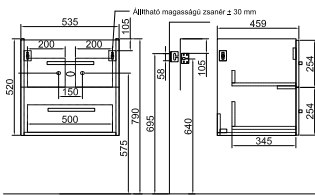

Ajánlott
fogyasztói ár áfával
fehér színnel

Cikkszám

Mosdószekrény 54 x 52 x 46 cm

Két fiókkal, falra szerelhető
Ajánlott mosdó: Formo 7012 65 xx
Ajánlott tükör és tükörösszekrény
a Saval 2.0 családból.
E4, PF

100 470 Ft

B297 00 xx