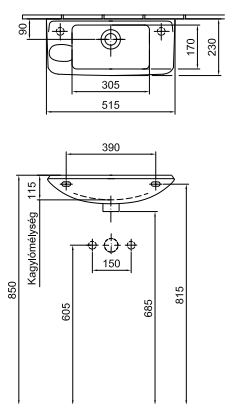

6006 33 xx

Ajánlott  
fogyasztói ár áfával  
fehér színnel

Cikkszám

**Kézmósó 45 x 35 cm**  
1 furattal középen  
01, R1

15 560 Ft

7030 45 xx

**Kézmósó 51 x 22 cm**  
1 furattal jobb oldalon  
01, R1

17 630 Ft