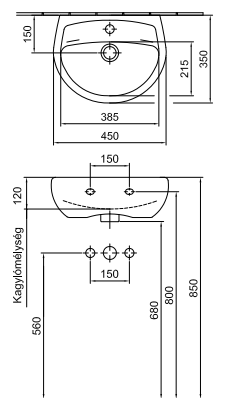

Ajánlott
fogyasztói ár áfával
fehér színnel

Cikkszám

Kézmósó 45 x 35 cm
1 furattal középen
01, R1

15 560 Ft

7030 45 xx