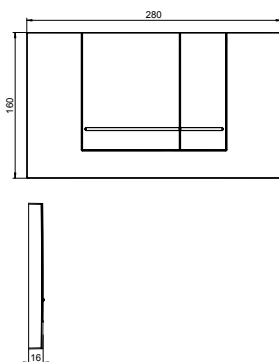

19 430 Ft

9221 21 61

**Nyomólap**  
21 x 16 x 2 cm  
Matt-króm

19 430 Ft

9221 21 69