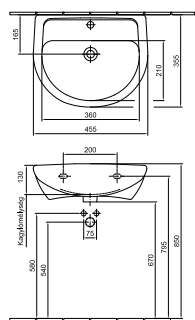

### Kézmosó 50 x 40 cm

1 furattal középén  
Lehetőség 3 részes csapszerelvény  
elhelyezésére  
01, 14, 15, R1

13 540 Ft

4145 50 xx