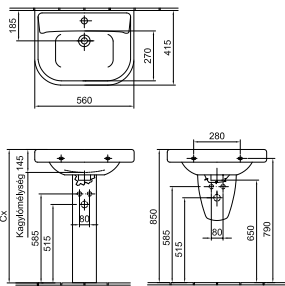

Ajánlott
fogyasztói ár áfával
fehér színnel

Cikkszám

Mosdó 56 x 41 cm

1 furattal középén
01, R1

13 910 Ft

5116 59 xx

Mosdóláb

01

20 430 Ft

6002 59 01

Szifontakaró

Rejetett rögzítés, rögzítőkészlettel • 01

25 150 Ft

7264 59 01