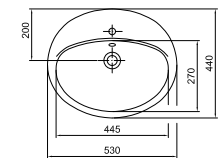

**Beépíthető mosdó 60 x 48 cm**  
1 furattal közepén  
01, R1

32 750 Ft

6006 40 xx

**Beépíthető mosdó 53 x 44 cm**  
1 furattal közepén  
Lehetőség 3 részes csapszerelvény  
elhelyezésére  
01, R1

25 020 Ft