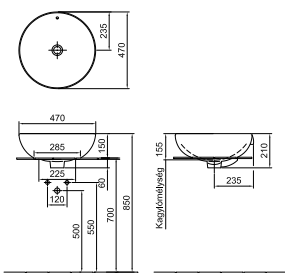

Dew 47 ráültethető mosdó 47 cm

Álló vagy fali csapteleppel
01, R1

37 060 Ft

7029 47 xx