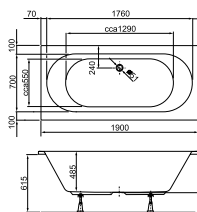

**Cassandra 190 x 90 cm
klasszikus fürdőkádb**

167 090 Ft

UBA190CAS2P-01

Kádláb

5 630 Ft

U99740000