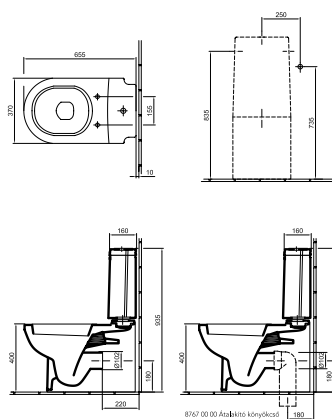

Beépíthető mosdó 55 x 44 cm

1 furattal középben
Lehetőség 3 részes csapszerelvény elhelyezésére
R1

49 100 Ft

5129 L1 R1

A beépíthető mosdók beépítésénél kérjük, kövesse a Szerelési kézikönyvben található leírást, és a mosdó hátfalát a hagyományos mosdóhoz hasonlóan rögzítse a falhoz!

	A	a1	B	b1	c1	K	G	n
5129 L1	550	395	440	280	95	260	700	200
5109 L1	605	440	465	300	100	265	695	280