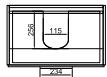

Ajánlott
fogyasztói ár áfával
fehér színnel

Cikkszám

Mosdószekrény 54 x 52 x 46 cm

Két fiókkal, falra szerelhető
Ajánlott mosdó: Formo 7012 65 xx
Ajánlott tükör és tükörösszekrény
a Saval 2.0 családból.
E4, PF

100 470 Ft

B297 00 xx