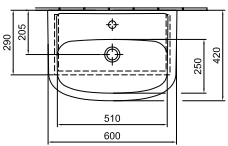

Beépíthető mosdó 60 x 42 cm
1 furattal közepén
01, R1
Ajánlott bútorcsalád Saval 2.0

27 840 Ft

7017 60 xx