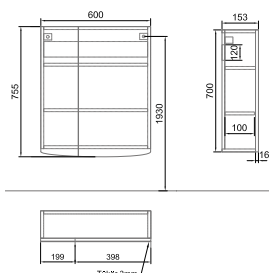

Tükrösszekrény világítás nélkül
60 x 75 x 15 cm
Két nyíló ajtóval, 2 üveg polccal
E4, B5, PF

45 500 Ft

A498 60 xx