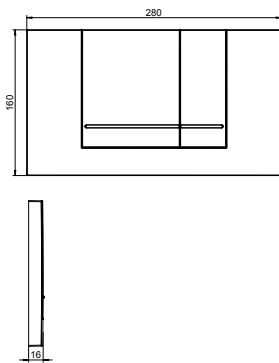

Nyomólap
21 x 16 x 2 cm
Fehér

14 580 Ft

9221 21 68