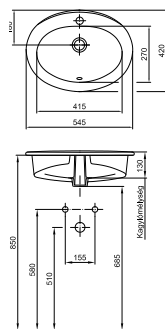

Beépíthetőmosdó 54 x 42 cm

1 furattal középén
01, R1

17 130 Ft

4171 54 xx