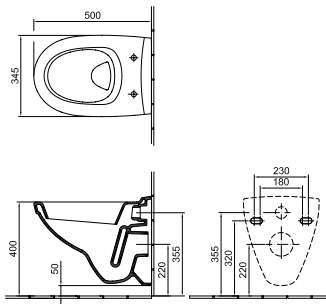

Ajánlott fogyasztói
ár árával Easyplus
(R1) mázfelületre*

Cikkszám

Mélyöblítésű fal-WC

Ajánlott szerelvény: EasyMont
R1

55 560 Ft

5530 59 R1

WC-ülöke *

Duroplast, fém zsanérral
Soft Closing és Quick Release rendszerrel
01

30 780 Ft

9M48 S1 01