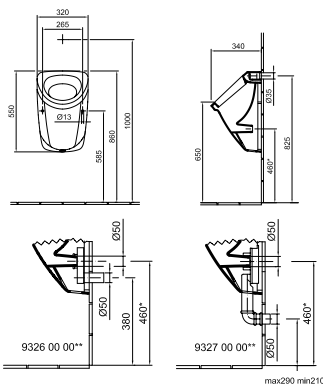

Vizelde

Hátsó bekötésű
Szifon nélkül
Rögzítőkészlettel
01, R1

59 550 Ft

7051 59 xx

* A 460 mm-es méret nem a szennyvízcsatlakozás mérete.

** Szifon csatlakozás utáni javasolt méretek.

Ajánlott wellness termékek: Cassandra család
**Csak fehér színben rendelhető!
01 Fehér, R1 Fehér Easyplus mázfelülettel
Az Easyplus (R1) mázfelület felára 8 360 Ft, amely tartalmazza az áfát.