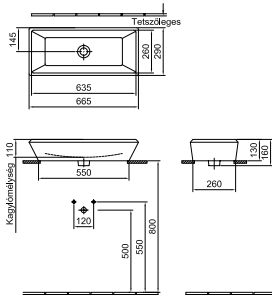

### Now 66 ráültethető mosdó 66 x 29 cm

Álló vagy fali csapteleppel  
01, R1

47 840 Ft

7016 65 xx