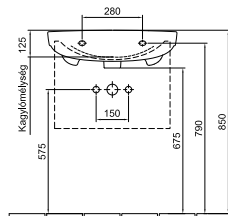

20 430 Ft

6002 59 01

**Szifontakaró**  
01

17 400 Ft

7001 59 01

**Beépíthető mosdó 60 x 42 cm**  
1 furattal közepén  
01, R1  
*Ajánlott bútorcsalád Saval 2.0*

27 840 Ft

7017 60 xx