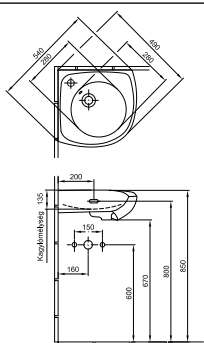

7332 5R xx

**Kézmósó 51 x 22 cm**  
1 furattal bal oldalon  
01, R1

17 630 Ft

7332 5L xx

**Sarokkézmósó 40 cm**  
1 furattal középen  
Lehetőség 1 középső csapszerelvény  
elhelyezésére  
01, R1

22 480 Ft

7342 41 xx