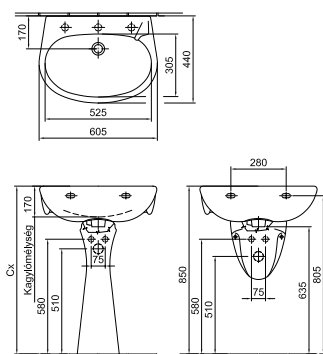

**Mosdó 60 x 44 cm**

1 furattal közepén • Lehetőség 3 részes csapszerelvény elhelyezésére • 01, 14, 15, R1

15 900 Ft

4196 71 xx

**Mosdó 60 x 44 cm**

1 csapfurattal jobb oldalon • 01, 14, 15, R1

16 180 Ft

4196 7R xx