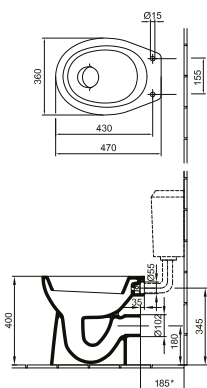

Laposöblítésű WC*

Hátsó kifolyású
Rögzítés padlóra csavarozással
01, 14, 15, R1

19 580 Ft

4030 00 xx

Alföldi WC-ülöke 1.

Duroplast, fém zsanérral, Soft Closing és Quick Release rendszerrel
Ajánljuk: az Optic (7047 R0, 7048 R0), a Saval 2.0 (7056 59, 7068 19, 7092 19, 7092 09, 7090 19) és a Bázis (4030 00, 4031 00, 4032 00, 4033 00, 4035 69, 4037 00) termékcsaládba tartozó WC-khez.
01

11 400 Ft

8780 95 01