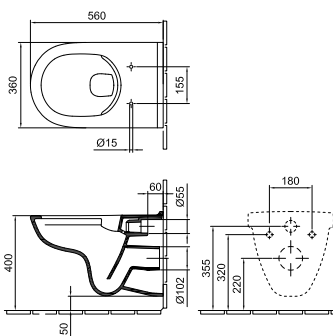

Mélyöblítésű fali-WC

CleanFlush technológia,
Szerelése speciális tartó- és
rögzítőszerelvényt igényel
Ajánlott szerelvény: EasyMont

39 870 Ft

4V99 R0 xx

WC-ülöke**

Duroplast, fém zsanérral, Soft Closing
és Quick Release rendszerrel

19 050 Ft

8M38 S1 01

WC-ülöke**

Duroplast, fém zsanérral

11 350 Ft

8M39 61 01

Ajánlott wellness termékek: Cassandra család
01 Fehér, R1 Fehér Easyplus mázfelülettel, **Csak fehér színben rendelhető!
Az Easyplus (R1) mázfelület felára 8 360 Ft, amely tartalmazza az áfát.