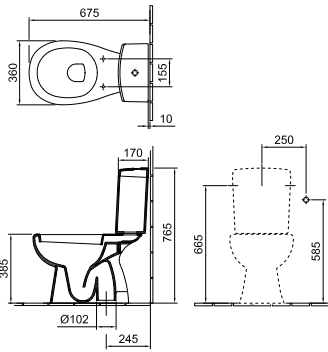

Ajánlott
fogyasztói ár áfával
fehér színnel

Cikkszám

Mélyöblítésű monoblokk WC

Rögzítés padlóra csavarozással
01, R1

Öblítőtartály

Oldalsó bekötési lehetőséggel
SIAMP DUO szerelvényt készre szerelve
01

Saval 2.0 WC-ülőke

Duroplast, fém zsanérral, Soft Closing és
Quick Release rendszerrel. Ajánljuk a Saval
2.0 (7056 59, 7068 19, 7090 19, 7092 09,
7092 19) termékcsaládba tartozó WC-khez.

Alföldi WC-ülőke 1.

Duroplast, fém zsanérral, Soft Closing és
Quick Release rendszerrel, Ajánljuk: az Optic
(7047 R0, 7048 R0), a Saval 2.0 (7056 59,
7068 19, 7092 19, 7092 09, 7090 19)

és a Bázis (4030 00, 4031 00, 4032 00,
4033 00, 4035 69, 4037 00)

termékcsaládba tartozó WC-khez. | 01

33 740 Ft

7092 09 xx

31 100 Ft

7077 49 xx

14 340 Ft

8780 S5 01

11 400 Ft

8780 95 01