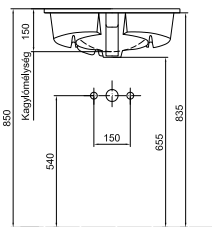

**Beépíthető mosdó 60 x 48 cm**  
1 furattal közepén  
01, R1

32 750 Ft

6006 40 xx

**Beépíthető mosdó 53 x 44 cm**  
1 furattal közepén  
Lehetőség 3 részes csapszerelvény  
elhelyezésére  
01, R1

25 020 Ft