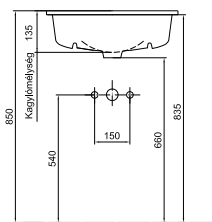

SAVAL 2.0

Ajánlott
fogyasztói ár áfával
fehér színnel

Cikkszám

Mosdó 55 x 45 cm
1 furattal közepén
Lehetőség 3 részes csapszerelvény
elhelyezésére
01, R1

21 540 Ft

7018 55 xx

Mosdóláb
01

20 430 Ft

6002 59 01

Szifontakaró
01

17 400 Ft

7001 59 01

Beépíthető mosdó 60 x 42 cm
1 furattal közepén
01, R1
Ajánlott bútorcsalád Saval 2.0

27 840 Ft

7017 60 xx

Beépíthető mosdó 60 x 48 cm
1 furattal közepén
01, R1

32 750 Ft

6006 40 xx

Beépíthető mosdó 53 x 44 cm
1 furattal közepén
Lehetőség 3 részes csapszerelvény
elhelyezésére
01, R1

25 020 Ft

6006 33 xx