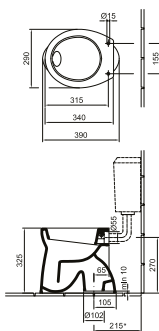

Ajánlott
fogyasztói ár áfával
fehér színnel

Cikkszám

Laposöblítésű gyerek-WC*

Alsó kifolyású
01, R1

22 190 Ft

4004 00 xx