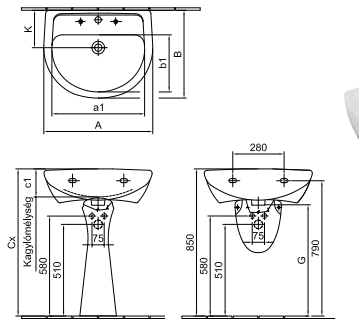

A	a1	B	b1	c1	K	G
4191 55	550	450	440	285	140	205	680
4191 60	605	490	485	315	145	205	655
4191 65	650	435	505	330	155	215	645