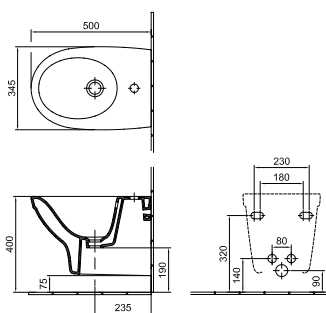

WC-ülöke *

Duroplast, fém zsanérral
01

17 450 Ft

9M49 61 01

Falibidé

1 furattal középen
R1

71 970 Ft

5598 59 R1

Ajánlott wellness termékek: Cassandra család
01 Fehér, R1 Fehér Easyplus mázfelülettel
*A csak fehér (01) színben elérhető termékeknél
az ár az Easyplus nélküli változatra vonatkozik.