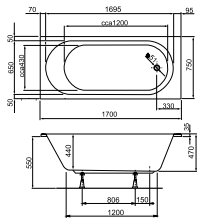

U99740000

**Cassandra 170 x 70 cm  
klasszikus fürdőkádb**

125 540 Ft

UBA177CAS2P-01

Kádláb

5 630 Ft

U99740000

**Cassandra 170 x 75 cm  
klasszikus fürdőkádb**