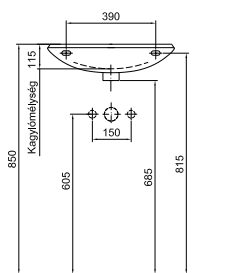

17 630 Ft

7332 5L xx