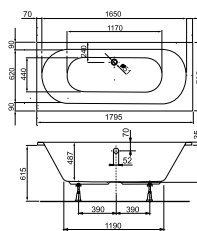

**Cassandra 180 x 80 cm
klasszikus fürdőkádb**

131 980 Ft

UBA180CAS2P-01

Kádláb

5 630 Ft

U99740000