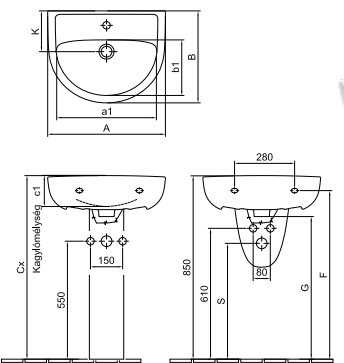

**Mosdóláb • 01, 14, 15**

13 630 Ft

4900 00 xx

**Szifontakaró • 01, 14, 15**

13 650 Ft

4902 00 xx

**Mosdó 60 x 50 cm**  
1 furattal közepén • Lehetőség 3 részes  
csapszerelvény elhelyezésére • 01, R1

10 950 Ft