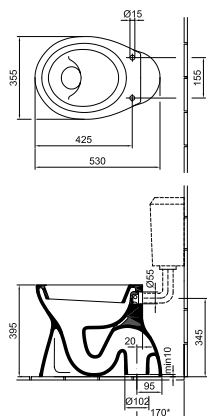

Laposöblítésű WC*

Alsó kifolyású
Rögzítés padlóra csavarozással
01, 14, 15, R1

23 340 Ft

4032 00 xx

Alföldi WC-ülöke 1.

Duroplast, fém zsanérral, Soft Closing és Quick Release rendszerrel
Ajánljuk: az Optic (7047 R0, 7048 R0), a Saval 2.0 (7056 59, 7068 19, 7092 19, 7092 09, 7090 19) és a Bázis (4030 00, 4031 00, 4032 00, 4033 00, 4035 69, 4037 00) termékcsaládba tartozó WC-khez.
01

11 400 Ft

8780 95 01

Ajánlott wellness termékek: Cassandra család

*Ajánlott méret a tartály típusától függ.

Cx: a mosdóláb behelyezése után adódó méret

A színes termékek ára megtalálható a weboldalunkon.

Az Easyplus (R1) mázfelület felára 8 360 Ft, amely tartalmazza az áfát.