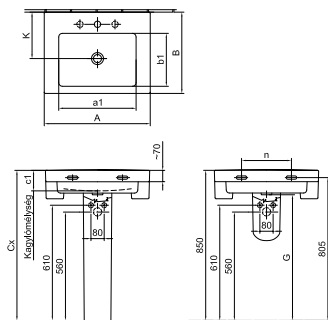

Mosdó 61 x 47 cm

45 070 Ft

5108 L1 R1

Mosdó 55 x 44 cm

1 furattal középben
Lehetőség 3 részes csapszerelvény elhelyezésére
R1

43 760 Ft

5128 L1 R1

	A	a1	B	b1	c1	K	G	n
5128 L1	550	395	440	280	95	260	700	200
5108 L1	605	440	465	300	100	265	695	280

Beépíthető mosdó 61 x 47 cm

49 100 Ft

5109 L1 R1

Beépíthető mosdó 55 x 44 cm

1 furattal középben
Lehetőség 3 részes csapszerelvény elhelyezésére
R1

49 100 Ft

5129 L1 R1

A beépíthető mosdók beépítésénél kérjük, kövesse a Szerelési kézikönyvben található leírást, és a mosdó hátfalát a hagyományos mosdóhoz hasonlóan rögzítse a falhoz!

	A	a1	B	b1	c1	K	G	n
5129 L1	550	395	440	280	95	260	700	200
5109 L1	605	440	465	300	100	265	695	280

Mélyöblítésű monoblokk WC

Hátsó kifolyású, rejtett rögzítéssel
R1
Alsó kifolyásúvá alakítható az alábbi átalakító könyökcsővel

69 890 Ft

6639 L1 R1

Átalakító könyökcső

1 770 Ft

8767 00 00

Takarórózsa

1 020 Ft

8769 00 00

Öblítőtartály *

01

61 700 Ft

7734 L1 01

WC-ülöke *

Duroplast, fém zsanérral, Soft Closing és Quick Release funkcióval
01

31 530 Ft

9M23 S1 01