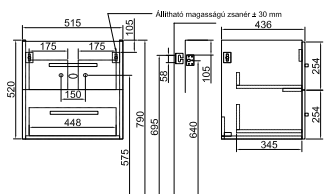

## Mosdószekrény 54 x 52 x 46 cm

Két fiókkal, falra szerelhető  
Ajánlott mosdó: Formo 7012 65 xx  
Ajánlott tükör és tükörösszekrény  
a Saval 2.0 családból.  
E4, PF

100 470 Ft

B297 00 xx