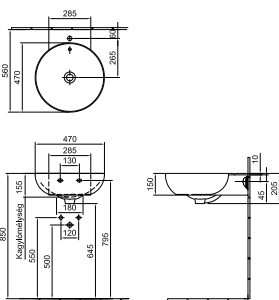

### Now 66 ráültethető mosdó 66 x 29 cm

Álló vagy fali csapteleppel  
01, R1

47 840 Ft

7016 65 xx