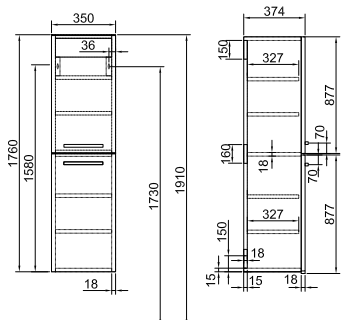

Magasszekrény 35 x 177 x 38 cm

Két nyíló ajtóval, 4 üveg polccal,
falra szerelhető
*Zsanér a bal oldalon! Rendelésnél kérjük
vegye figyelembe a műszaki rajzot!*
E4, PF

80 630 Ft

B026 00 xx

Magasszekrény 35 x 177 x 38 cm

Két nyíló ajtóval, 4 üveg polccal,
falra szerelhető
*Zsanér a jobb oldalon! Rendelésnél kérjük
vegye figyelembe a műszaki rajzot!*
E4, PF

80 630 Ft

B026 01 xx

Ajánlott tükörösszekrény és tükör a Saval 2.0 családból
Bútor színek: E4 fényes festett fehér, PF világos tölgy