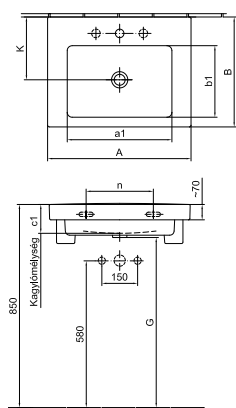

### Mosdó 55 x 44 cm

1 furattal középben  
Lehetőség 3 részes csapszerelvény elhelyezésére  
R1

43 760 Ft

5128 L1 R1

	A	a1	B	b1	c1	K	G	n
5128 L1	550	395	440	280	95	260	700	200
5108 L1	605	440	465	300	100	265	695	280