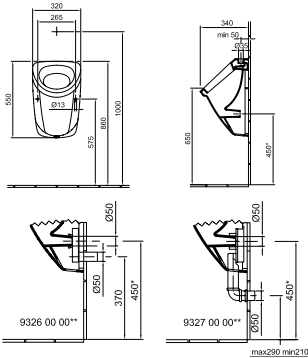

Vizelde

Felső bekötésű
Szifon nélkül
Rögzítőkészlettel
01, R1

59 550 Ft

7050 59 xx

* A 450 mm-es méret nem a szennyvízcsatlakozás mérete.

** Szifon csatlakozás utáni javasolt méretek.