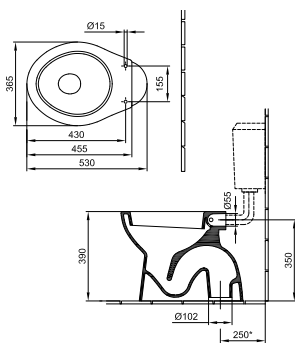

Mélyöblítésű WC*

Alsó kifolyású
Rögzítés padlóra csavarozással
01, R1

21 170 Ft

4035 69 xx

Alföldi WC-ülöke 1.

Duroplast, fém zsanérral, Soft Closing és Quick Release rendszerrel
Ajánljuk: az Optic (7047 R0, 7048 R0), a Saval 2.0 (7056 59, 7068 19, 7092 19, 7092 09, 7090 19) és a Bázis (4030 00, 4031 00, 4032 00, 4033 00, 4035 69, 4037 00) termékcsaládba tartozó WC-khez. / 01

11 400 Ft

8780 95 01