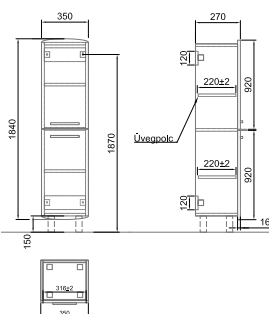

Magasszekrény
35 x 180 x 27 cm
Két nyíló ajtóval, 1-1 üveg polccal Falra vagy állítható magasságú lábakra szerelhető
E4, B5
Figyelem! A lábakat külön szükséges megrendelni!

52 840 Ft

A899 00 xx

Világítás tükörhöz és tükrösszekrényhez

15 370 Ft

A498 00 00

Láb Saval 2.0 bútorhoz
1 pár

7 110 Ft

B009 15 00

Bútor színek: E4 fényes fehér, B5 matt wenge, PF világos tölgy
Kerámia színek: 01 Fehér, R1 Easyplus mázfelülettel