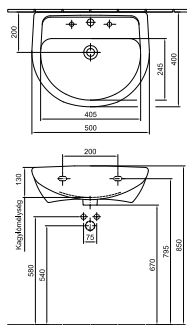

Kézmosó 50 x 40 cm

1 furattal középén
Lehetőség 3 részes csapszerelvény
elhelyezésére
01, 14, 15, R1

13 540 Ft

4145 50 xx