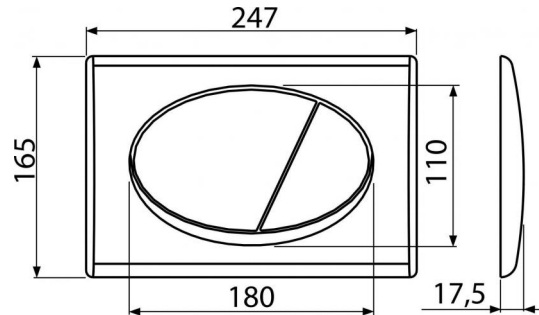

M70

Nyomólap a falsík alatti szerelési rendszerekhez, fehér-fényes

**Alkalmazás**

Falsík alatti szerelési rendszerekhez és falba építhető WC tartályokhoz

Jellemzők

- Kettős működésű mechanikus öblítés
- Kompatibilis az összes Alcaplast falsík előtti szerelési rendszerrel és falba építhető tartállyal
- Anyaga: műanyag
- Felület: fehér

Kód	EAN	Bírá-lesk	Súly (db csomagolás paletta)	Méret (db csomagolás)	Mennyiség (csomagolás paletta)
M70	8594045936193	Bírá-lesk	0,3854 9,2925 280,1900 kg	250×40×175 595×245×395 mm	25 700 db

Garanciák

2/2 év