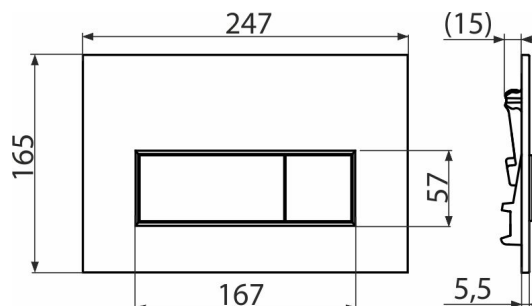

M575 THIN

Nyomólap a falsík alatti szerelési rendszerekhez, arany-fényes

Alkalmazás

Falsík alatti szerelési rendszerekhez és falba építhető WC tartályokhoz

Jellemzők

- Kettős működésű mechanikus öblítés
- Kompatibilis az összes Alcaplast falsík előtti szerelési rendszerrel és falba építhető tartállyal
- Anyaga: műanyag
- Felület: arany
- A nyomólap minimálisan 5,5mm-re emelkedik ki a burkolat fölé

Csomag tartalma

- Sablon a nyomólap csavarjainak beállításához
- Csavar az öblítő mechanizmushoz 2 db
- Nyomólap
- A nyomólap rögzítő kerete
- A nyomólap keretének menetes rögzítője 2 db

Rendelési szám, Logisztikai információk

Kód	EAN	Súly (db | csomagolás | paletta)	Méret (db | csomagolás)	Mennyiség (csomagolás | paletta)
M575	8595580558635	Zlatá-lesk 0,3277 | 8,1925 | 229,3900 kg	250×170×36 | 595×395×245 mm	25 | 700 db

Garanciák   **Vámtarifaszám**
2/2 év   39269097

Műszaki adatok

- Működtető erő < 20 N