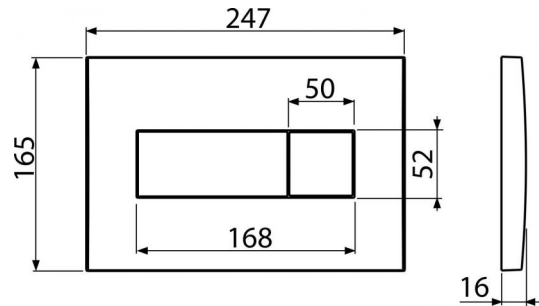

M372

Nyomólap a falsík alatti szerelési rendszerekhez, króm-matt

**Alkalmazás**

Falsík alatti szerelési rendszerekhez és falba építhető WC tartályokhoz

Jellemzők

- Kettős működésű mechanikus öblítés
- Kompatibilis az összes Alcaplast falsík előtti szerelési rendszerrel és falba építhető tartállyal
- Anyaga: műanyag
- Felület: matt-króm

Kód	EAN	Súly (db csomagolás paletta)	Méret (db csomagolás)	Mennyiség (csomagolás paletta)
M372	8594045938296	Chrom-mat 0,4017 9,7275 292,3700 kg	250×40×175 595×245×395 mm	25 700 db

Garanciák

2/2 év

Vámtarifaszám