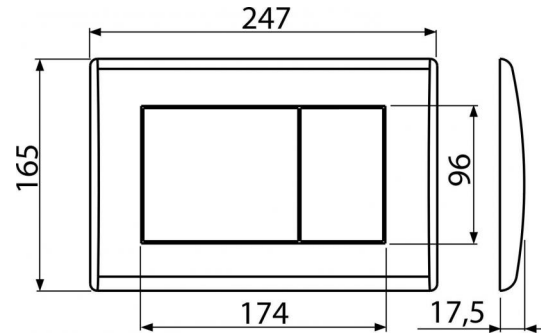

M272

Nyomólap a falsík alatti szerelési rendszerekhez, króm-matt

**Alkalmazás**

Falsík alatti szerelési rendszerekhez és falba építhető WC tartályokhoz

Jellemzők

- Kettős működésű mechanikus öblítés
- Kompatibilis az összes Alcaplast falsík előtti szerelési rendszerrel és falba építhető tartállyal
- Anyaga: műanyag
- Felület: matt-króm

Kód	EAN	Súly (db csomagolás paletta)	Méret (db csomagolás)	Mennyiség (csomagolás paletta)
M272	8594045938258	Chrom-matt 0,3791 9,4775 285,3700 kg	250×40×175 595×245×395 mm	25 700 db

Garanciák

2/2 év

Vámtarifaszám