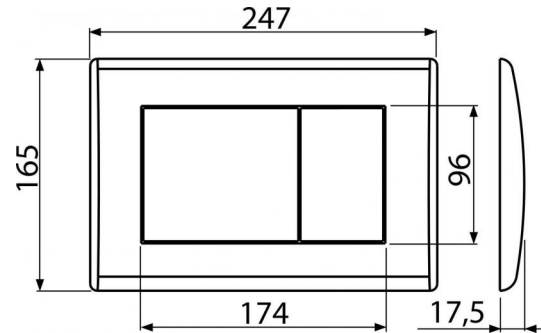

M270

Nyomólap a falsík alatti szerelési rendszerekhez, fehér-fényes

**Alkalmazás**

Falsík alatti szerelési rendszerekhez és falba építhető WC tartályokhoz

Jellemzők

- Kettős működésű mechanikus öblítés
- Kompatibilis az összes Alcaplast falsík előtti szerelési rendszerrel és falba építhető tartállyal
- Anyaga: műanyag
- Felület: fehér

Kód	EAN	Bírá-lesk	Súly (db csomagolás paletta)	Méret (db csomagolás)	Mennyiség (csomagolás paletta)
M270	8594045938234	Bírá-lesk	0,3759 9,3975 283,1300 kg	250×40×175 595×245×395 mm	25 700 db

Garanciák

2/2 év