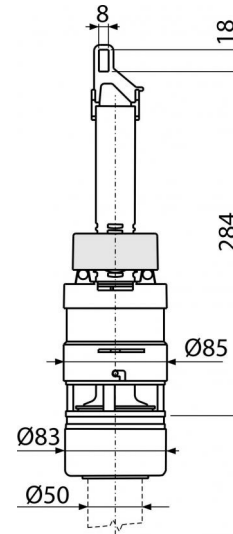

**A07**

Öblítőszelep alacsonyan elhelyezett A93 tartályhoz

**Alkalmazás**

A93 tartályhoz

**Jellemzők**

- Elfolyásgátló a kieresztett vízmennyiség beállításához
- Kettős öblítés
- Anyag: ABS

**Csomag tartalma**

- A kivezető cső takaró fedél Ø50
- Szelep
- Leeresztő Ø60 mm a tartályba való szereléshez Ø50 mm kimeneti átmérővel

**Rendelési szám, Logisztikai információk**

Kód	EAN	Súly (db   csomagolás   paletta)	Méret (db   csomagolás)	Mennyiség (csomagolás   paletta)
A07	8594045936810	1,2986   7,7825   144,5200 kg	350×130×100   590×430×390 mm	25   400 db

**Garanciák**

2/3 év

**Vámtarifaszám**

84818019

**Szabványok**

EN 14055

**Műszaki adatok**

- Funkcionális követelmények I. osztály
- Kis öblítés 2,5-3,5 l
- A magasan elhelyezett tartály esetében csak a nagy öblítés működik 6-8 l
- A kis öblítés alapbeállítása 3 l
- A nagy öblítés alapbeállítása 6 l
- Nagy öblítés 5,5-8 l