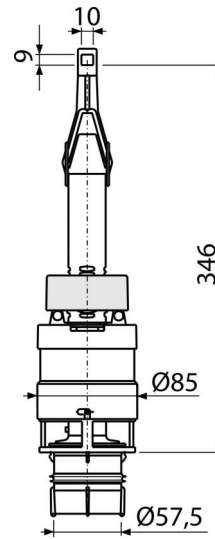

A06

Öblítőszelep falsík alatti szerelési rendszerekhez

**Alkalmazás**

1000, 1120, 1200 mm magasságú falsík alatti szerelési rendszerekhez

Jellemzők

- Elfolyásgátló a kieresztett vízmennyiség beállításához
- Kettős öblítés
- Kompatibilis az A100, A101, A102, A115, A116, M100, AM101, AM102, AM115, AM116 típusú falsík alatti szerelési rendszerekkel 1000, 1120, 1200 mm magassággal
- Anyag: ABS

Csomag tartalma

- Szelep
- Leeresztő Ø60 a tartályba való szereléshez

Rendelési szám, Logisztikai információk

Kód	EAN	Súly (db csomagolás paletta)	Méret (db csomagolás)	Mennyiség (csomagolás paletta)
A06	8594045936803	0,2731 6,8250 129,2000 kg	340×100×100 590×430×390 mm	25 400 db