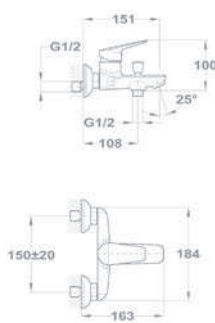

Zuhanyzett nélkül 151-1851-00