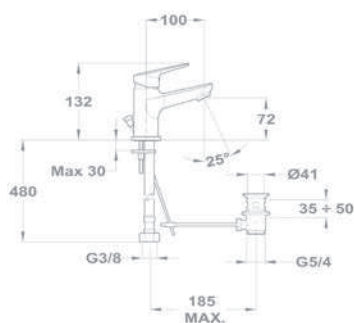

Leeresztő szelep nélkül 150-1851-00