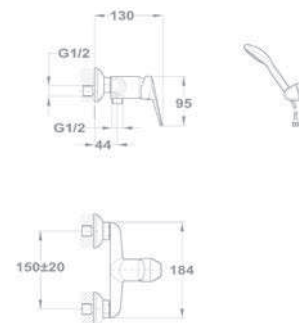

Zuhanyzett nélkül 153-1851-00

Mosogató csaptelep 152-1851-00

- Forgatható alsó kifolyócsővel
- Kifolyócső: 225 mm
- Vízkömentes perlátorral
- Perlátor mérete: M24x1
- 35 mm kerámia vezérlőegységgel
- Flexibilis bekötőcsővel: 3/8"