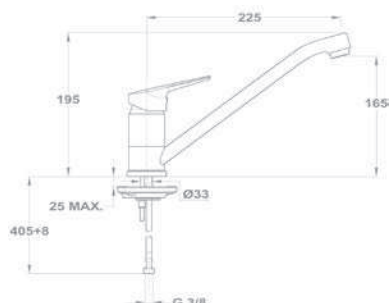

150-1801-00

VIDEÓ