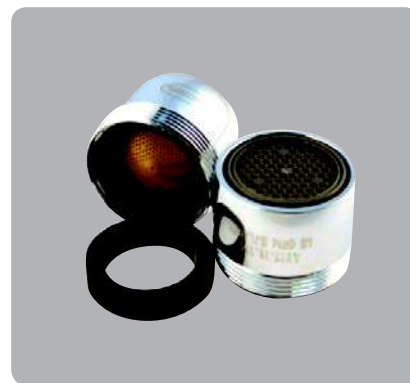

Perlátorok

A **Mofém** egykaros mosdó csaptelepek kiemelkedő vízmegtakarítási tulajdonságokkal bírnak. A vízáramlás szabályozás perlátoroknak köszönhetően típusától függően 50% vagy akár 60% vízmegtakarítást is elérhetünk velük.

Minden **Mofém** csaptelep családnál alkalmazzuk az új generációs **HONEYCOMB®** típusú perlátort, mely olyan speciális műanyagból készült, ami meggátolja a vízkő lerakódását és vandálbiztos, mert a sugárvezető része és a perlátor ház egy egységet képez emellett.