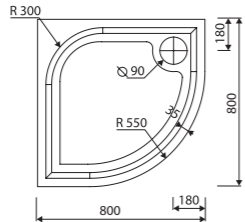

page 48

Index: 285 080 xxx

LENGTH 800 WIDTH 800 HEIGHT 45 mm

drain diameter 90 mm

shower tray radius: 550 mm

OTERO 90 ROUND SHOWER TRAY

page 48

Index: 285 090 xxx