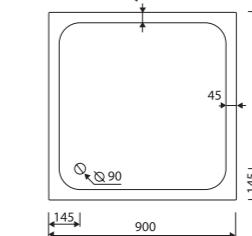

Index: 180 080 xxx

page 47

LENGTH 800 WIDTH 800 HEIGHT 55 mm

drain diameter 90 mm

CETI 80 ROUND SHOWER TRAY

Index: 185 080 xxx

page 48

LENGTH 800 WIDTH 800 HEIGHT 55 mm

drain diameter 90 mm

shower tray radius: 550 mm

CETI 90 SQUARE SHOWER TRAY

Index: 180 090 xxx

page 47

LENGTH 900 WIDTH 900 HEIGHT 55 mm

drain diameter 90 mm

shower tray radius: 480 mm

CETI 90 ROUND SHOWER TRAY

Index: 185 090 xxx

page 48

LENGTH 900 WIDTH 900 HEIGHT 55 mm

drain diameter 90 mm

shower tray radius: 480 mm

DIONE SQUARE SHOWER TRAY

Index: 490 090 xxx