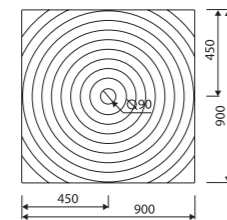

LENGTH 900 WIDTH 900 HEIGHT 45 mm

drain diameter 90 mm

shower tray radius: 550 mm

ROSA 90 SQUARE SHOWER TRAY

page 47

Index: 250 090 xxx

LENGTH 900 WIDTH 900 HEIGHT 60 mm

drain diameter 90 mm