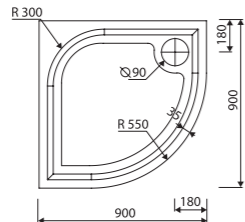

page 48

Index: 285 080 xxx

LENGTH 800 WIDTH 800 HEIGHT 45 mm

drain diameter 90 mm

shower tray radius: 550 mm

OTERO 90 ROUND SHOWER TRAY

page 48

Index: 285 090 xxx