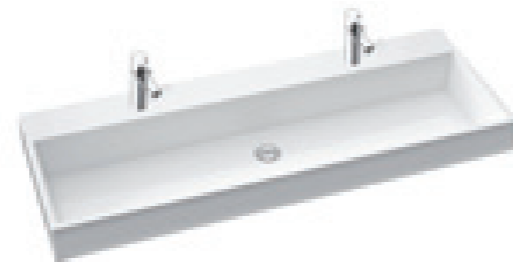

TEO 1200

Index: 641 120 0xx xx x
dimensions: 1200 / 450 / 137 mm