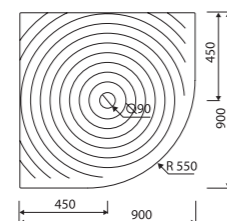

ROSA 90 ROUND SHOWER TRAY

page 47

Index: 255 090 xxx

LENGTH 900 WIDTH 900 HEIGHT 60 mm

drain diameter 90 mm

shower tray radius: 550 mm