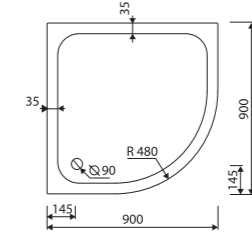

Index: 180 080 xxx

page 47

LENGTH 800 WIDTH 800 HEIGHT 55 mm

drain diameter 90 mm

CETI 80 ROUND SHOWER TRAY

Index: 185 080 xxx

page 48

LENGTH 800 WIDTH 800 HEIGHT 55 mm

drain diameter 90 mm

shower tray radius: 550 mm

CETI 90 SQUARE SHOWER TRAY

Index: 180 090 xxx

page 47

LENGTH 900 WIDTH 900 HEIGHT 55 mm

drain diameter 90 mm

shower tray radius: 480 mm

CETI 90 ROUND SHOWER TRAY

Index: 185 090 xxx

page 48

LENGTH 900 WIDTH 900 HEIGHT 55 mm

drain diameter 90 mm

shower tray radius: 480 mm

DIONE SQUARE SHOWER TRAY

Index: 490 090 xxx