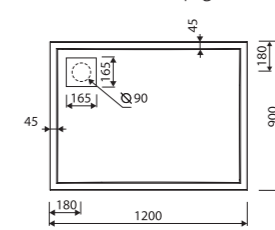

Index: 180 080 xxx

page 47

LENGTH 800 WIDTH 800 HEIGHT 55 mm

drain diameter 90 mm

CETI 80 ROUND SHOWER TRAY

Index: 185 080 xxx

page 48

LENGTH 800 WIDTH 800 HEIGHT 55 mm

CETI 90 ROUND SHOWER TRAY

Index: 185 090 xxx

page 48

LENGTH 900 WIDTH 900 HEIGHT 55 mm

drain diameter 90 mm

shower tray radius: 480 mm

DIONE SQUARE SHOWER TRAY

Index: 490 090 xxx

page 48

LENGTH 900 WIDTH 900 HEIGHT 100 mm

drain diameter 90 mm

shower tray radius: 480 mm

MODICO I RECTANGULAR SHOWER TRAY

Index: 269 129 xxx

page 47

LENGTH 1200 WIDTH 900 HEIGHT 60 mm