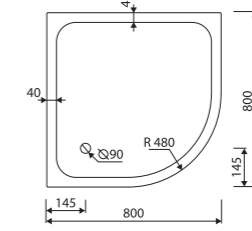

Index: 180 080 xxx

page 47

LENGTH 800 WIDTH 800 HEIGHT 55 mm

drain diameter 90 mm

CETI 80 ROUND SHOWER TRAY

Index: 185 080 xxx

page 48

LENGTH 800 WIDTH 800 HEIGHT 55 mm

drain diameter 90 mm

shower tray radius: 550 mm

CETI 90 SQUARE SHOWER TRAY

Index: 180 090 xxx

page 47

LENGTH 900 WIDTH 900 HEIGHT 55 mm

drain diameter 90 mm

shower tray radius: 480 mm