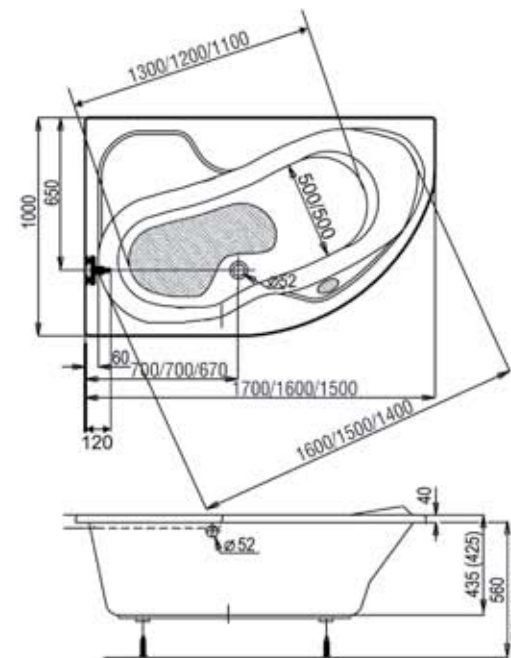

Molly

150x70, 160x70, 170x70 egyenes kád

Ergonomikus vonalvezetés és csúszásgátlóval kialakított lábrész a biztonságos zuhanyzásért.

A képen balos oldallap látható.

Úrtartalom: 150, 160, 175 l

10 ÉV
GARANCIA

Fortuna

150x100, 160x100, 170x100 aszimmetrikus kád

H2O
Minőség, kiváló áron

Fordított üléspozíció és csúszásgátló felület, a kényelmes zuhanyzásért!

A képen jobbos kád látható.

Úrtartalom: 240, 260, 280l

10 ÉV
GARANCIA