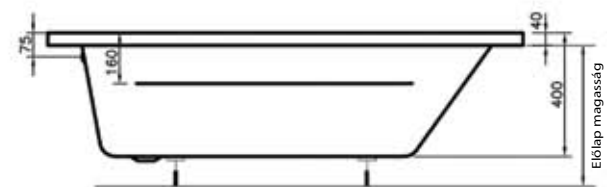

Úrtartalom: 155, 165, 180 l

Rendelhető kiegészítők:

- vízszintező láb peremrögzítő csomaggal
- automata le-túlfolyó szifonnal
- előlap (lásd a fotón)
- oldallap (lásd a fotón)
- edzett üveges kádkaraván
- króm kapaszkodó a kádperemre
- fényterápia
- masszázsrendszerek (lásd. 8. oldalon)