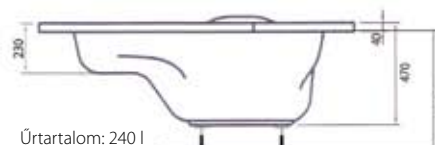

Úrtartalom: 240 l

Rendelhető kiegészítők:

- vízszintező láb peremrögzítő csomaggal
- automata le-túlfolyó szifonnal
- előlap (lásd a fotón)
- Samanta fejpárna ezüst és fekete színben
- króm kapaszkodó a kádperemre
- fényterápia
- masszázrendszer (lásd. 8. oldal)