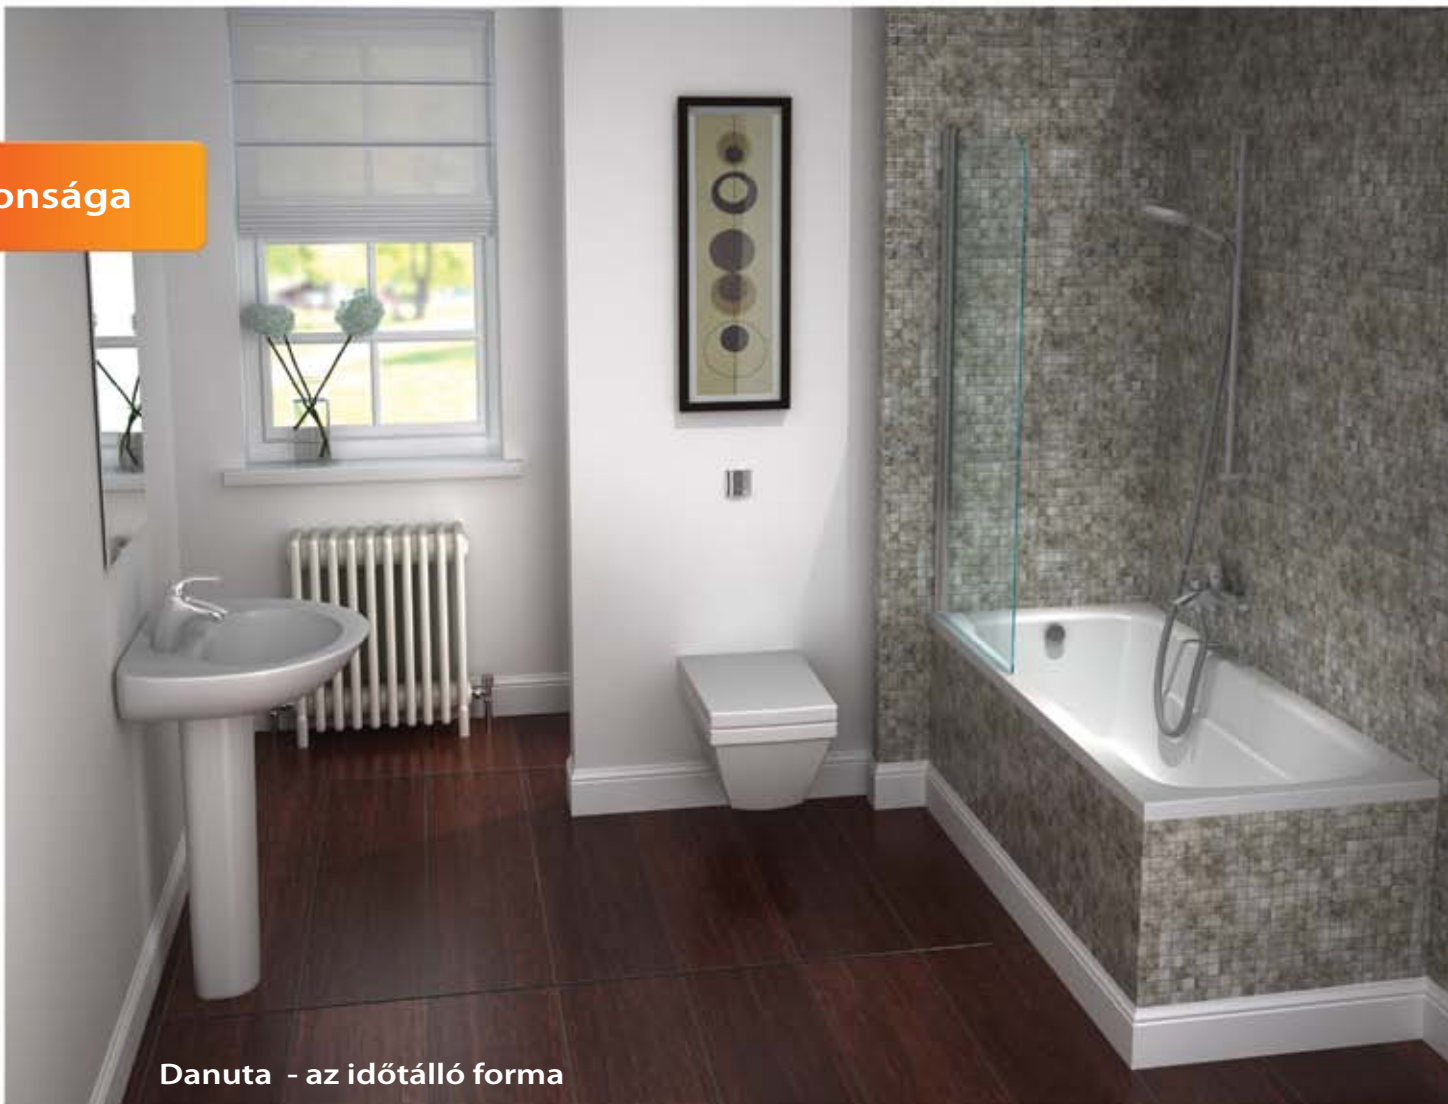

2014 újdonsága

Danuta - az időtálló forma

A H2O termékek népszerűségüket nem csak kedvező árúknak köszönhetik. Termékeinkben felfedezheti a jó minőséget, a tudatosan tervezett funkcionalitást és megtapasztalhatja a hosszú élettartamot is. Termékeinket igény esetén be is építjük, melyre megnövekedett garanciát biztosítunk. Állunk rendelkezésükre országos lefedettségű szervízzolgáltatásainkkal is.

www.h2oszaniter.hu