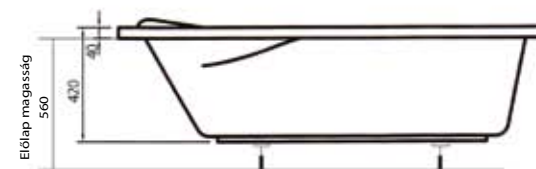

Molly

150x70, 160x70, 170x70 egyenes kád

Ergonomikus vonalvezetés és csúszásgátlóval kialakított lábrész a biztonságos zuhanyzásért.

A képen balos oldallap látható.

Úrtartalom: 150, 160, 175 l

10 ÉV
GARANCIA