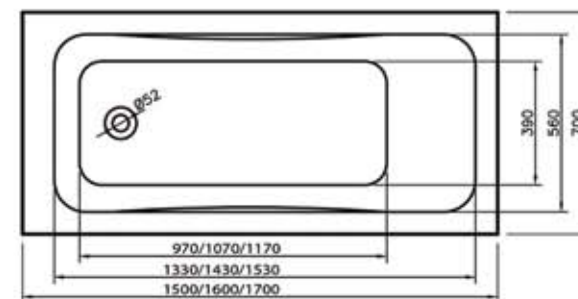

Úrtartalom: 155, 165, 180 l

Rendelhető kiegészítők:

- vízszintező láb peremrögzítő csomaggal
- automata le-túlfolyó szifonnal
- előlap (lásd a fotón)
- oldallap (lásd a fotón)
- edzett üveges kádkaraván
- króm kapaszkodó a kádperemre
- fényterápia
- masszázsrendszerek (lásd. 8. oldalon)