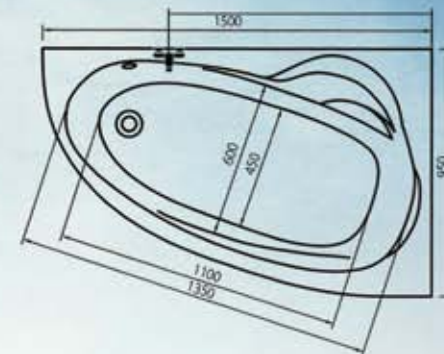

Kitty

150x95 aszimmetrikus kád

Minőség, kiváló áron

Kevés vízfelhasználású kád, ideális helykihasználással.

Örtartalom: 180 l

A képen jobbos kád látható.

Elegáns, lágy ívű fejtámasz, melyhez Samanta fejpárna is illeszthető.

Praktikusan kialakított fürdőtér jobbos/balos kivitelben is.