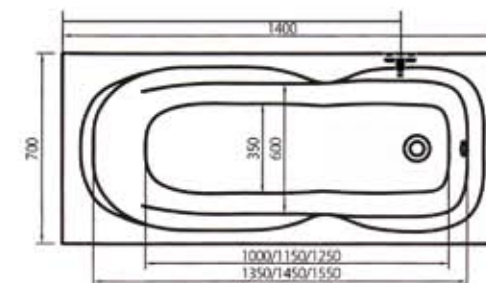

Molly

150x70, 160x70, 170x70 egyenes kád

Ergonomikus vonalvezetés és csúszásgátlóval kialakított lábrész a biztonságos zuhanyzásért.

A képen balos oldallap látható.

Úrtartalom: 150, 160, 175 l

10 ÉV
GARANCIA