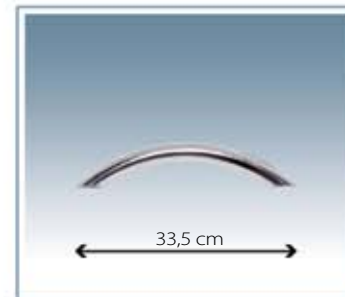

Króm kapaszkodó

Biztonságos mozdulatok a kádban!

Vásároljon króm kapaszkodót is, így a H2O kádjába a ki és a beszállás is biztonságosabb.

Márkaszervíz:

Szakembereink immáron 18 éve gyártanak és üzemelnek be masszázskádakat, szerelnek be zuhanykabinokat Magyarországon, vevőink legnagyobb meglepetésére.

Használja ki több éves tapasztalatunkat, üzemeltesse be masszázskádját, szereltesse be zuhanykabinját márkaszervizünkkel. Hívjon (Tel: 76/441-170) vagy írjon e-mailt (szerviz@metakft.hu). Kollégáink készségesen állnak rendelkezésére. Kádjainkra 10 év, masszázrendszerre akár 3 év, zuhanykabinjainkra 2+1 év garanciát biztosítunk.

A + 1 év meghosszabbított garanciát abban az esetben adjuk, ha zuhanykabinja beépítését szakszervizünkre bízta.