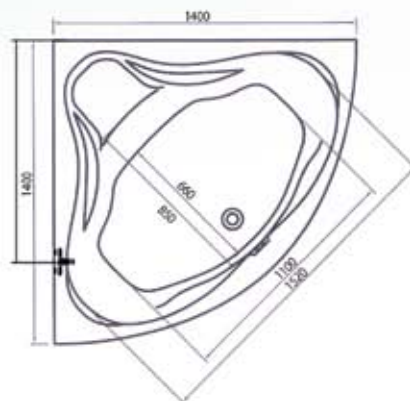

Úrtartalom: 240 l

Rendelhető kiegészítők:

- vízszintező láb peremrögzítő csomaggal
- automata le-túlfolyó szifonnal
- előlap (lásd a fotón)
- Samanta fejpárna ezüst és fekete színben
- króm kapaszkodó a kádperemre
- fényterápia
- masszázrendszer (lásd. 8. oldal)