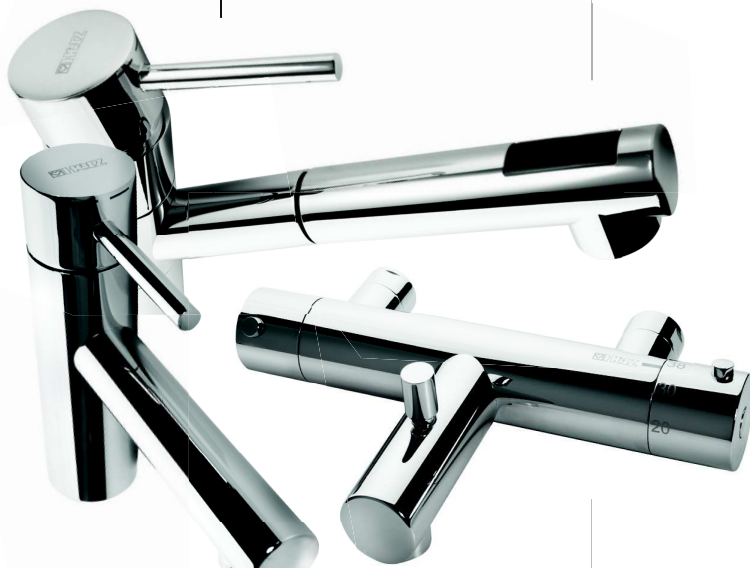

VISION

Mit immer wieder neuen Formen und Lösungen sind wir bestrebt, einer der führenden, technologisch fortgeschrittenen und international angesehenen Hersteller von Sanitärarmaturen mit einem erkennbaren visuellen Konzept und eigener Geschichte zu werden. Die Trends und Bedürfnisse des Marktes im Programm von Sanitärarmaturen zu identifizieren und zu entwickeln, sowie die Produkte zu erzeugen, die technologisch, funktional und einfach zu bedienen sind. Ein Anbieter von Armaturen, die technologisch fortgeschritten, praktisch, modern, ökologisch, mit neuen Formen, Topqualität, aber immer noch zu kostengünstigen Preisen sind, zu sein, das ist unsere Vision.

JÖVŐKÉP

Szerelvényeink formagazdagsága, valamint az általunk alkalmazott újszerű megoldások révén egyre fontosabbá kívánunk válni nemzetközi szinten a vezető technológiákat alkalmazó szerelvénygyártók között. Ezt termékeink könnyen felismerhető formavilága és vállalatunk gazdag történelme segíti. Nagy hangsúlyt fektetünk a szaniter szerelvények piacára jellemző trendek és igények azonosítására és formálására, valamint csúcstechnikát alkalmazó, funkcionális és egyszerűen kezelhető termékek kifejlesztésére. Olyan vállalatnak tartjuk magunkat, amely fejlett technológiájú, praktikus, korszerű, környezetbarát, gazdag formanyelvű és kiváló minőségű, ugyanakkor mindig megfizethető árú szerelvényeket kínál.