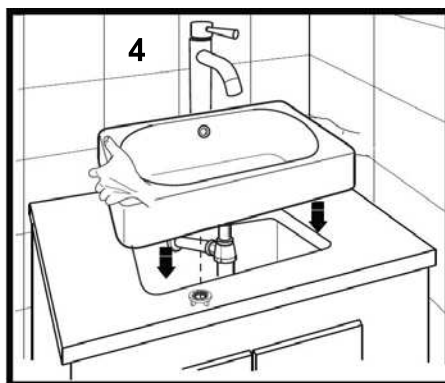

A Villeroy & Boch Magyarország Kft. által forgalmazott Dew 47 ráültethető mosdóhoz (7029 47 xx)

Köszönjük, hogy megtisztelte cégünket bizalmával és termékünket választotta!

A Dew 47 ráültethető mosdókkal kapcsolatos beépítési tudnivalókról az alábbiakban szeretnénk Önt tájékoztatni.

Garancia

Szakszerű beszerelés és rendeltetésszerű használat esetén a Villeroy & Boch Magyarország Kft. 2002. április 1-je után vásárolt Alföldi szaniterkerámiákra a kerámia termékekre gyártási eredetű hibákra 10 év garanciát biztosít.

Tekintettel az épületgépészeti technológia fejlődésére mindenképpen szakember által történő beépítést javasolunk. A szakszerűtlen beszerelés a garancia azonnali elvesztését eredményezi.

Szerelés lépései

Reklamáció esetén

Reméljük, hogy termékünk az Ön teljes megelégedését szolgálja, és hosszú ideig fogja élvezni az általa nyújtott harmóniát!

Ha termékünkkel szemben a szigorú minőségi kritériumok ellenére kifogása támadna kérjük, jelezze közvetlenül cégünknel!

V1/2015_03