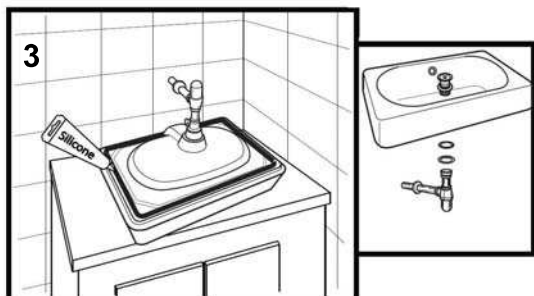

A Villeroy & Boch Magyarország Kft. által forgalmazott Dew 47 ráültethető mosdóhoz (7029 47 xx)

Köszönjük, hogy megtisztelte cégünket bizalmával és termékünket választotta!

A Dew 47 ráültethető mosdókkal kapcsolatos beépítési tudnivalókról az alábbiakban szeretnénk Önt tájékoztatni.

Garancia

Szakszerű beszerelés és rendeltetésszerű használat esetén a Villeroy & Boch Magyarország Kft. 2002. április 1-je után vásárolt Alföldi szaniterkerámiákra a kerámia termékekre gyártási eredetű hibákra 10 év garanciát biztosít.

Tekintettel az épületgépészeti technológia fejlődésére mindenképpen szakember által történő beépítést javasolunk. A szakszerűtlen beszerelés a garancia azonnali elvesztését eredményezi.

Szerelés lépései

Reklamáció esetén

Reméljük, hogy termékünk az Ön teljes megelégedését szolgálja, és hosszú ideig fogja élvezni az általa nyújtott harmóniát!

Ha termékünkkel szemben a szigorú minőségi kritériumok ellenére kifogása támadna kérjük, jelezze közvetlenül cégünknel!

V1/2015_03