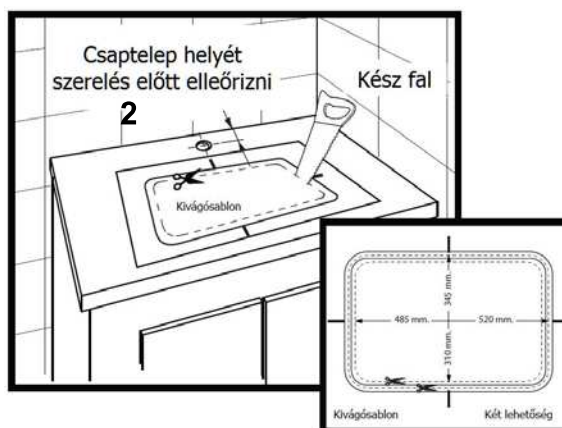

A Villeroy & Boch Magyarország Kft. által forgalmazott Dew 47 ráültethető mosdóhoz (7029 47 xx)

Köszönjük, hogy megtisztelte cégünket bizalmával és termékünket választotta!

A Dew 47 ráültethető mosdókkal kapcsolatos beépítési tudnivalókról az alábbiakban szeretnénk Önt tájékoztatni.

Garancia

Szakszerű beszerelés és rendeltetésszerű használat esetén a Villeroy & Boch Magyarország Kft. 2002. április 1-je után vásárolt Alföldi szaniterkerámiákra a kerámia termékekre gyártási eredetű hibákra 10 év garanciát biztosít.

Tekintettel az épületgépészeti technológia fejlődésére mindenképpen szakember által történő beépítést javasolunk. A szakszerűtlen beszerelés a garancia azonnali elvesztését eredményezi.

Szerelés lépései

Reklamáció esetén

Reméljük, hogy termékünk az Ön teljes megelégedését szolgálja, és hosszú ideig fogja élvezni az általa nyújtott harmóniát!

Ha termékünkkel szemben a szigorú minőségi kritériumok ellenére kifogása támadna kérjük, jelezze közvetlenül cégünknel!

V1/2015_03