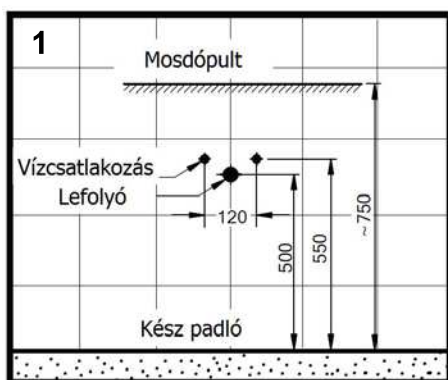

A Villeroy & Boch Magyarország Kft. által forgalmazott Dew 47 ráültethető mosdóhoz (7029 47 xx)

Köszönjük, hogy megtisztelte cégünket bizalmával és termékünket választotta!

A Dew 47 ráültethető mosdókkal kapcsolatos beépítési tudnivalókról az alábbiakban szeretnénk Önt tájékoztatni.

Garancia

Szakszerű beszerelés és rendeltetésszerű használat esetén a Villeroy & Boch Magyarország Kft. 2002. április 1-je után vásárolt Alföldi szaniterkerámiákra a kerámia termékekre gyártási eredetű hibákra 10 év garanciát biztosít.

Tekintettel az épületgépészeti technológia fejlődésére mindenképpen szakember által történő beépítést javasolunk. A szakszerűtlen beszerelés a garancia azonnali elvesztését eredményezi.

Szerelés lépései

Reklamáció esetén

Reméljük, hogy termékünk az Ön teljes megelégedését szolgálja, és hosszú ideig fogja élvezni az általa nyújtott harmóniát!

Ha termékünkkel szemben a szigorú minőségi kritériumok ellenére kifogása támadna kérjük, jelezze közvetlenül cégünknel!

V1/2015_03