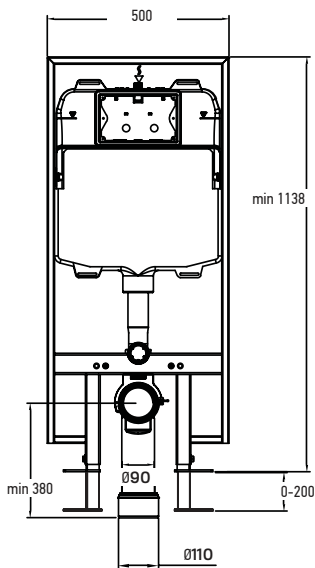

clarice

falsík mögötti WC tartály

50 × 9 × 113,8 cm

Termékjellemzők

- mechanikus keskeny rejtett tartály
- egy darabba öntött HDPE tartály 90 mm vastagsággal
- univerzális kerettel fali WC-hez
- mennyiség állítós kettős öblítőszelap: 3/4.5; 3/6; 4 /7L
- mechanikus öblítő gombhoz
- ABS-polírozott krómozott gomb