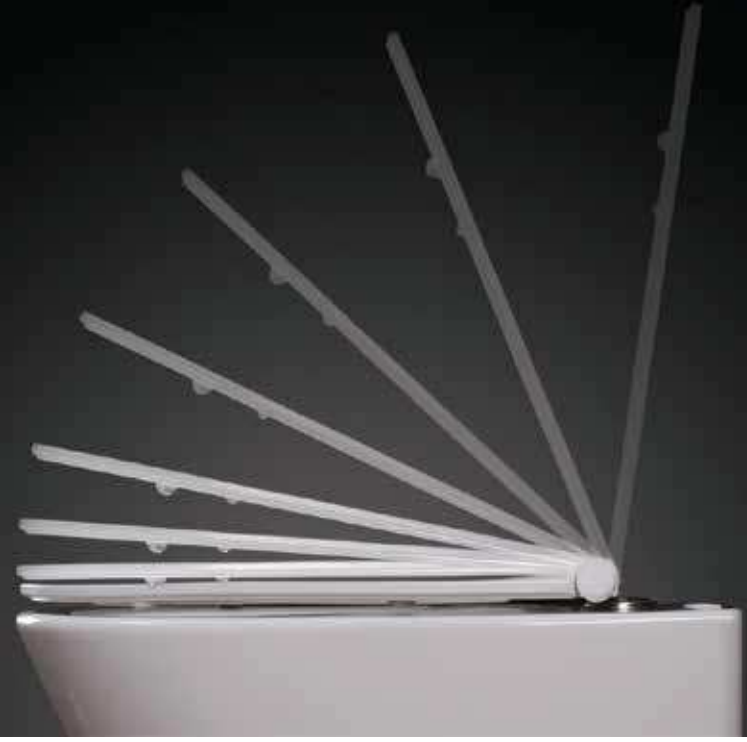

Wellis®

álmai
fürdőszobája

Rimless WC

perem nélküli kialakítás

A perem nélküli – rimless – WC-k legfontosabb tulajdonsága, hogy nincsenek rajtuk elérhetetlen zugok, könnyen tisztán tarthatók. Precízen megtervezett forma – a speciális kialakítású WC-csésze lehetővé teszi, hogy öblítéskor örvényszerűen körbeáramló víz a WC teljes belső felületét tisztává varázsolja, kifröccsenés nélkül.

Rimless

Soft-closing

Soft-closing

Lecsapódásgátlóval ellátott ülőke. Manapság már alapvárás egy WC ülőkétől, hogy külső segítség nélkül, lecsapódás nélkül záródjon. Ebben a kérdésben mi sem ismerünk kompromisszumot, ezért WC ülőkénk mindegyike ezzel a technológiával készült.

Slim seat

Slim Seat

WC ülőkénk mindegyike tökéletesen illeszkedik a hozzá tartozó WC-hez. A Clement kollekció extra vékony Slim seat ülőkéje elegáns megjelenést biztosít.

Quick release

Quick Release

A Wellis WC ülőkék Quick Release, azaz könnyen eltávolítható kivitelben készülnek. Ez a megoldás a könnyű telepítésen kívül a takarítást is nagyban megkönnyíti, hiszen a zsanérok eltávolítása nélkül, egy gombnyomással leemelhető az ülőke, és ugyanilyen könnyedén vissza is helyezhető.

4 700 Ft

Soft-closing

Soft-closing

Leccsapódásgátlóval ellátott ülőke, amely megakadályozza, hogy a tető lecsukáskor hangosan lecsapódjon, helyette lassan záródik a WC-re.

Quick release

Quick Release

Az ülőke könnyed mozdulattal eltávolítható a WC-ről, így annak nehézkes leszerelése nélkül válik tisztíthatóvá a WC felülete.