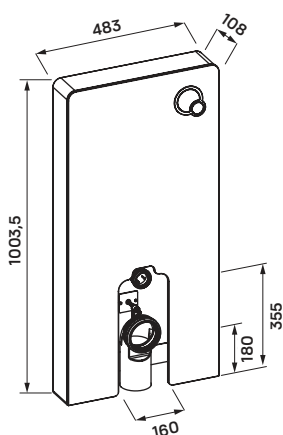

2 mennyiségű öblítés 4/6 l

Öblítés 4/6 l

Monoblokkos WC-ink mindegyike 4-6 literes, két vízmennyiségű öblítéssel kerül forgalomba, így takarékoskodva az értékes vízzel.

Rejtett rögzítés

Rejtett rögzítés

Mind a fali, mind pedig az álló Wellis WC-k rejtett rögzítéssel készülnek. A szaniter felületén csak egyetlen apró rögzítési pont látható. Ez az esztétikai szempontokon túl könnyű, higiénikusabb tisztítást tesz lehetővé.

corsica/ corsica black

falsík előtti tartály álló és fali WC-hez

48,3 × 10,8 × 100 cm

Termékjellemzők

- fehér vagy fekete színű biztonsági üveg előlap
- szálcsiszolt alumínium keret
- 2 mennyiségű öblítés (4 és 6 liter)
- lekerekített kialakítás
- pneumatikus nyomógombok

clarice

falsík mögötti WC tartály

50 × 9 × 113,8 cm

Termékjellemzők

- mechanikus keskeny rejtett tartály
- egy darabba öntött HDPE tartály 90 mm vastagsággal
- univerzális kerettel fali WC-hez
- mennyiség állítós kettős öblítőszelap: 3/4.5; 3/6; 4 /7L
- mechanikus öblítő gombhoz
- ABS-polírozott krómozott gomb