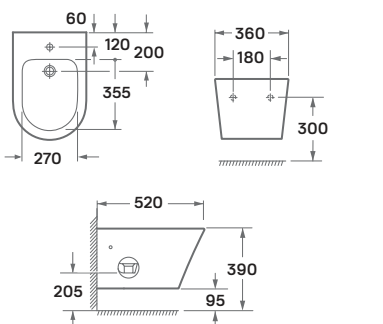

10 év
 GARANCIA

Új
 modell

10 év
 GARANCIA

clement black wali rimless WC

36 × 51,7 × 35,7 cm, matt fekete porcelán,
 mélyöblítésű, rejtett rögzítés
opció: WC ülőke

WC ülőke:

Slim seat

Quick release

Soft-closing

Rimless

Rejtett rögzítés

69 900 Ft

clement wali bidé

36 × 52 × 29,5 cm, porcelán, rejtett rögzítés
opció: csapterlep

Rejtett rögzítés

52 900 Ft

10 év
 GARANCIA

clement álló rimless WC

37 × 58 × 43 cm, porcelán, mélyöblítésű,
 hátsó kifolyású, rejtett rögzítés
opció: alsó kifolyású S bekötőcső, WC ülőke

Rimless

Rejtett rögzítés

WC ülőke:

Slim seat

Quick release