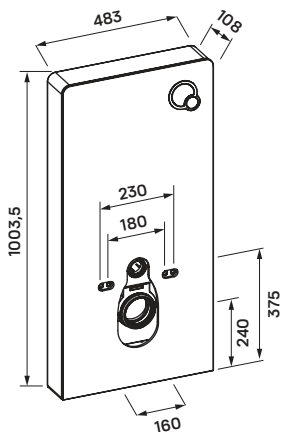

2 mennyiségű öblítés 4/6 l

Öblítés 4/6 l

Monoblokkos WC-ink mindegyike 4-6 literes, két vízmennyiségű öblítéssel kerül forgalomba, így takarékoskodva az értékes vízzel.

Rejtett rögzítés

Rejtett rögzítés

Mind a fali, mind pedig az álló Wellis WC-k rejtett rögzítéssel készülnek. A szaniter felületén csak egyetlen apró rögzítési pont látható. Ez az esztétikai szempontokon túl könnyű, higiénikusabb tisztítást tesz lehetővé.

corsica/ corsica black

falsík előtti tartály álló és fali WC-hez

48,3 × 10,8 × 100 cm

Termékjellemzők

- fehér vagy fekete színű biztonsági üveg előlap
- szálcsiszolt alumínium keret
- 2 mennyiségű öblítés (4 és 6 liter)
- lekerekített kialakítás
- pneumatikus nyomógombok

clarice

falsík mögötti WC tartály

50 × 9 × 113,8 cm

Termékjellemzők

- mechanikus keskeny rejtett tartály
- egy darabba öntött HDPE tartály 90 mm vastagsággal
- univerzális kerettel fali WC-hez
- mennyiség állítós kettős öblítőszelap: 3/4.5; 3/6; 4 /7L
- mechanikus öblítő gombhoz
- ABS-polírozott krómozott gomb