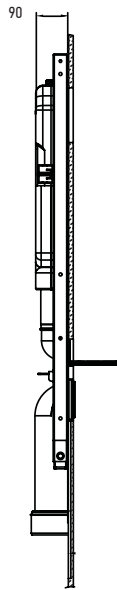

corsica/ corsica black

falsík előtti tartály álló és fali WC-hez

48,3 × 10,8 × 100 cm

Termékjellemzők

- fehér vagy fekete színű biztonsági üveg előlap
- szálcsiszolt alumínium keret
- 2 mennyiségű öblítés (4 és 6 liter)
- lekerekített kialakítás
- pneumatikus nyomógombok

fehér színű
falsík előtti tartály álló WC-hez
99 900 Ft

fehér színű
falsík előtti tartály fali WC-hez
104 900 Ft

fekete színű
falsík előtti tartály álló WC-hez
99 900 Ft

fekete színű
falsík előtti tartály fali WC-hez
104 900 Ft

clarice

falsík mögötti WC tartály

50 × 9 × 113,8 cm

Termékjellemzők

- mechanikus keskeny rejtett tartály
- egy darabba öntött HDPE tartály 90 mm vastagsággal
- univerzális kerettel fali WC-hez
- mennyiség állítós kettős öblítőszelap: 3/4.5; 3/6; 4 /7L
- mechanikus öblítő gombhoz
- ABS-polírozott krómozott gomb