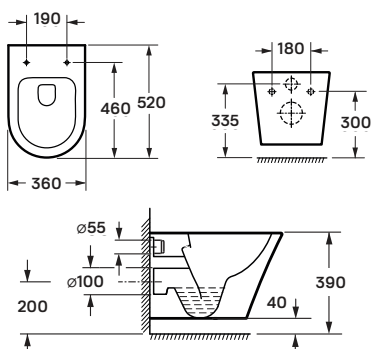

-28% ~~10 900 Ft~~ 7 900 Ft

bella soft-closing WC ülőke

1 év GARANCIA

Slim seat Quick release Soft-closing -28%

~~10 900 Ft~~ 7 900 Ft

clement wali rimless WC

36 × 52 × 35 cm, porcelán, mélyöblítésű, rejtett rögzítés
opció: WC ülőke