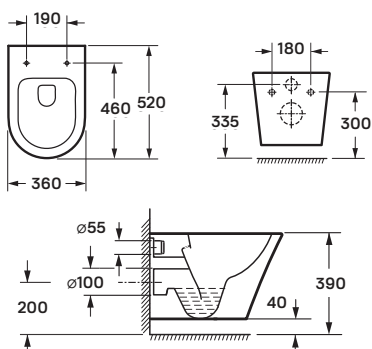

Rimless

Rejtett rögzítés

WC ülőke:

Slim seat

Quick release

Soft-closing

-20%

58 900 Ft
 46 900 Ft

10 év
 GARANCIA

Új
 modell

10 év
 GARANCIA

clement black wali rimless WC

36 × 51,7 × 35,7 cm, matt fekete porcelán,
 mélyöblítésű, rejtett rögzítés
opció: WC ülőke

WC ülőke:

Slim seat

Quick release