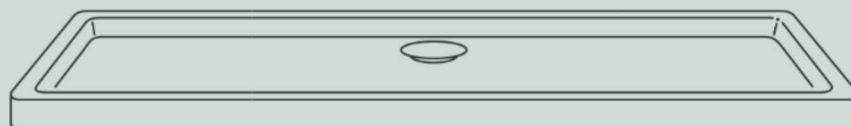

reddot design award
winner 2006

DESIGNPREIS
2006
NOMINIERT

Három az egyben – Visign kádlefolyó-készletek hozzáfolyó funkcióval

A modern designnal rendelkező fürdőszobák azzal tűnnek ki, hogy a lényegre koncentrálnak. Grafikus formák, világos szerkezetek. Hűvös anyagok, merész ötletek. Minden megtakarításra kerül, ami nem az esztétikát szolgálja – például a kád-szegély-szerelvények. Ehelyett többfunkciós felszerelések kerülnek alkalmazásra, amelyek a fürdőkádban egyidejűleg szolgálhatnak hozzáfolyóként, lefolyóként és túlfolyóként. A rendkívül lapos Visign kádlefolyó-készletek redukált designja esetén alig látható, mennyi technikát kínálnak. A hozzáfolyó funkciójú szerelvények néhány perc alatt megtöltenek egy kádat halk, egyenes vonalú vízradattal, amelyet még a tervezői sem tudnának jobban megtervezni.

Itt a zuhanyozás élményé válik:
Viega zuhanytálca-lefolyók.

Wellness a saját négy fala között

A modern technika a fürdőszobákat wellness-oázisokká alakítja. A kényelmes dögnyözők és XXL-méretű zuhanyfejek élménnyé teszik a zuhanyozást és a vizet meleg nyári esőként árasztják a bőrre. Jótétemény a testnek, kihívás a technikának. Mert a zuhanylefolyónak csúcsteljesítményeket kell szolgáltatnia, hogy minden előforduló vízmennyiséggel megbirkózzon.

A megfelelő technika minden kádhoz

Ha alacsony zuhanytálca mellett döntene, kiváló választásnak számítanak a Viega zuhanytálca-lefolyók, amelyek pl. esőztető zuhanyok alatt keletkező nagy vízmennyiségekhez valók. Ha viszont a magas kádat részesítené előnyben, hasonlóképpen a megfelelő garnitúrákat kínáljuk. Ezenfelül praktikus részletmegoldások, mint például az opcionális hajfogó vagy a kivehető szagzár gondoskodnak az egyszerű tisztításról.