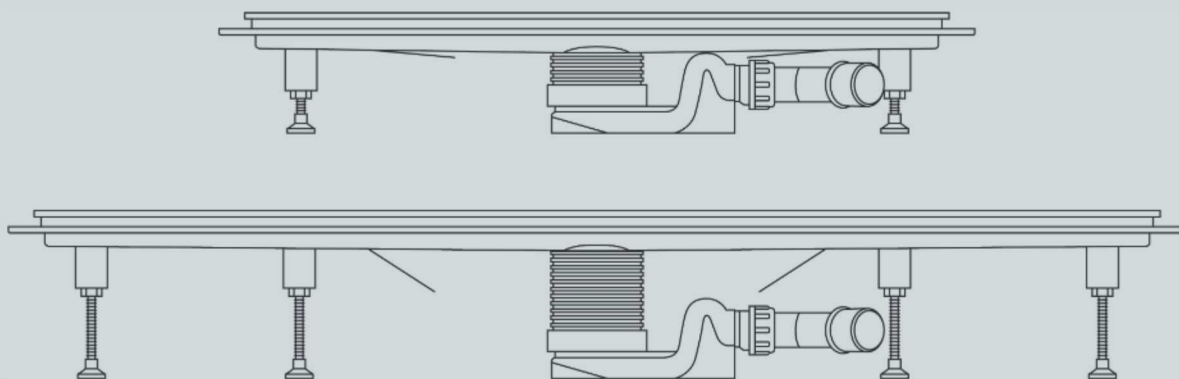

Ahol a lábai nagyot néznek:
padlósintű zuhanylefolyók a Viega-tól.

reddot design award
winner 2007

Minőség a teljes családban

Elmúltak azok az idők, amikor a zuhanytálcák határozták meg a zuhanyzóterület alakját és helyzetét. A sok designdíjjal kitüntetett Visign-zuhanylefolyók új szabadságot kínálnak a fürdőszoba egyéni kialakításában. Ugyanolyan kiváló minőséggel, mint a kifaragott anyagok, mint pl. az üveg, a lefolyók sokkal többet jelentenek, mint csak a nedves és száraz zóna elválasztását. Ezek optikai kiemelők is, amelyek a biztonságra vonatkozó jellemzőkkel akkor is gondoskodnak a megbízhatóságról, ha pl. nagy vízmennyiségek keletkeznek.