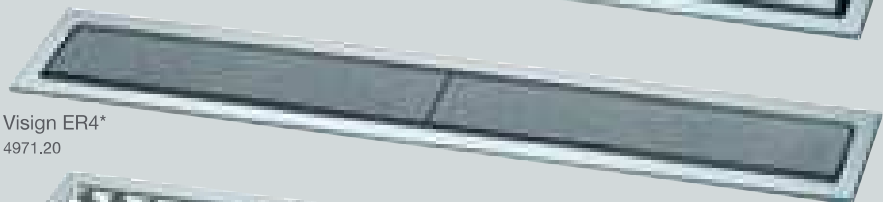

Visign ER3
4971.10