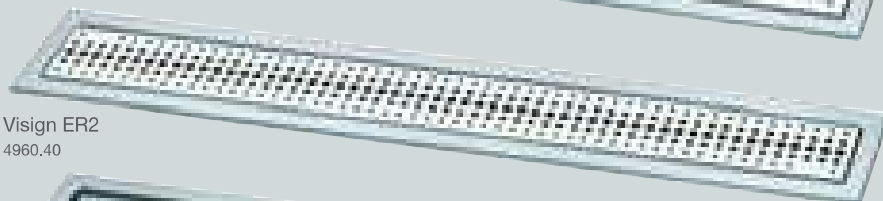

Eleganta 1. készlet
5788.4

Eleganta 2. készlet
5788.2

Eleganta 3. készlet
5788.3

Visign-zuhanyrácsok és saroklefolyók

Forma-sokféleség a legfinomabbtól. A sokoldalú Visign-zuhanyrácsok szögletes és kerek alakban, valamint saroklefolyóként kaphatók. Itt különböző perforálások és kiváló minőségű anyagok gondoskodnak az összetéveszthetetlen hangsúlyokról.

Visign EA1 saroklefolyó
4972.30

Visign EA3 saroklefolyó
4974.10

Visign EA11 saroklefolyó
4973.30

Visign EA13 saroklefolyó
4975.10

Visign RS2 rács
4928.2

Visign RS5 rács
4976.20

Visign RS15 rács
4976.40

Visign RS12 rács
4962.2

Visign ER1
4960.30

Visign ER2
4960.40

Visign ER3
4971.10

Visign ER4*
4971.20

Visign ER5
4971.30

Visign ER6
4971.40

Visign ER7
4971.50

Visign ER8
4971.60