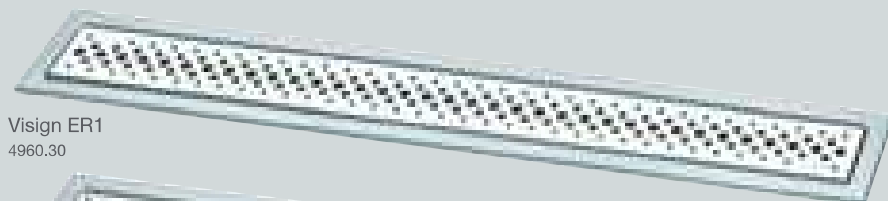

Eleganta 1. készlet
5788.4

Eleganta 2. készlet
5788.2

Eleganta 3. készlet
5788.3

Visign-zuhanyrácsok és saroklefolyók

Forma-sokféleség a legfinomabbtól. A sokoldalú Visign-zuhanyrácsok szögletes és kerek alakban, valamint saroklefolyóként kaphatók. Itt különböző perforálások és kiváló minőségű anyagok gondoskodnak az összetéveszthetetlen hangsúlyokról.

Visign EA1 saroklefolyó
4972.30

Visign EA3 saroklefolyó
4974.10

Visign EA11 saroklefolyó
4973.30

Visign EA13 saroklefolyó
4975.10

Visign RS2 rács
4928.2

Visign RS5 rács
4976.20

Visign RS15 rács
4976.40

Visign RS12 rács
4962.2