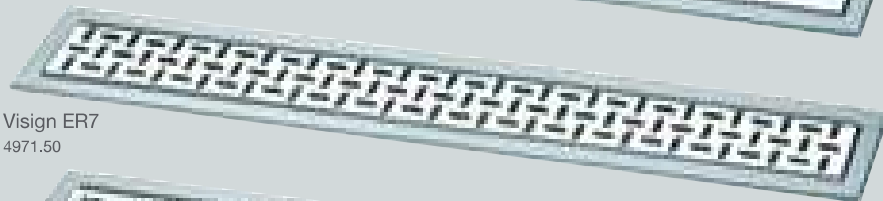

Visign ER1
4960.30

Visign ER2
4960.40

Visign ER3
4971.10

Visign ER4*
4971.20

Visign ER5
4971.30

Visign ER6
4971.40

Visign ER7
4971.50

Visign ER8
4971.60

Visign ER9
4971.90

Visign-zuhanylefolyó

Ideális vonalú kialakítás és működés. A Visign-zuhanylefolyók kilenc különböző designban, különböző nyílásokkal, anyagokkal és optikákkal kaphatók. A kitűnő lefolyási teljesítmények a zuhanylefolyókat a modern fürdőszobák időtlen elemévé teszik.