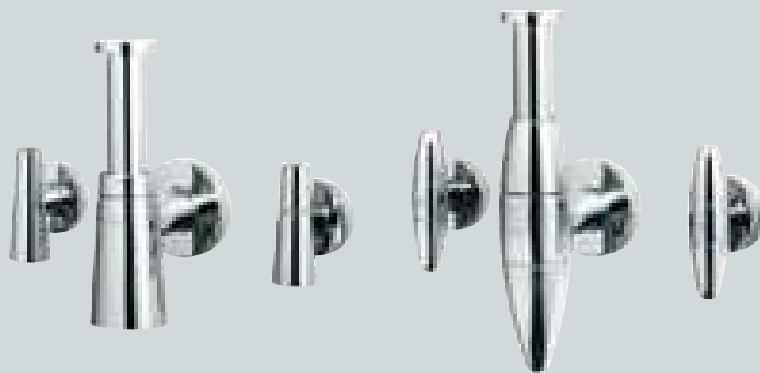

Alánézni is érdemes: Viega Eleganta-szifonok.

Továbbgondolt elegancia: Visign-mosdószifonok

Ma az innovatív technikának már nem szükséges elbújnia. Az Eleganta-szifonok öntudatos kinyilatkoztatásként értendők, amely minden egyes mosdó összbnyomását összetéveszthetetlenül gazdagítja. A szifonok összekötik a kimagasló minőséget a megdöbbentő technikával és a magas design kívánalommal. Az Eleganta 1 stílusos egyenes vonalúsággal veszteget meg, az Eleganta 2 esetén a tetszetős kúpalakkal játszanak, az Eleganta 3 esetén a szerves lekerekítésekre tesznek. A nagy modellválasztékkal minden esetben nagy szabadságot kínálnak az igényes fürdőszobák kialakításánál.